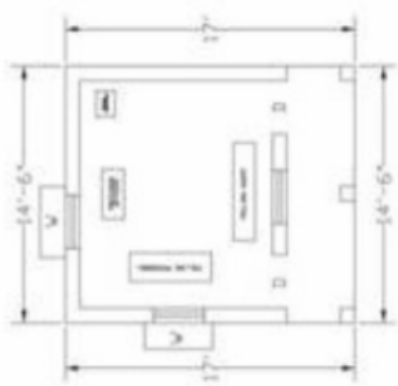

নির্বাচক নিবন্ধন আধিকারিকের স্বাক্ষর

Nazri Naksha

Google Map View

Polling Station Building Front View

Polling Station Front View

Cad View

Key MAP View

| | | | | | |
|--|--------------------------|--|--------------------------|---|--------------------------|
| 1 নাম : রোসানারা খাতুন পিতার নাম : উজিরগদ্দিন সেখ বাড়ির নং : এন0088 বয়স : 36 লিঙ্গ : মহিলা | NTF1145275 ফটো উপলব্ধ | 2 নাম : তারানা বিবি স্বামীর নাম : সেখ ওয়ারিশ বাড়ির নং : n0096 বয়স : 41 লিঙ্গ : মহিলা | DDW2629269 ফটো উপলব্ধ | 3 নাম : সেখ আব্দুল হান্নান পিতার নাম : সেখ আলম বাড়ির নং : n0084 বয়স : 37 লিঙ্গ : পুরুষ | NTF1498732 ফটো উপলব্ধ |
| 4 নাম : সঞ্জীব রবিদাস পিতার নাম : সপন রবিদাস বাড়ির নং : n0035 বয়স : 22 লিঙ্গ : পুরুষ | NTF2824084 ফটো উপলব্ধ | 5 নাম : স্ক নসিমুদ্দিন পিতার নাম : সেখ মোবারাক বাড়ির নং : n0096 বয়স : 70 লিঙ্গ : পুরুষ | NTF2429728 ফটো উপলব্ধ | 6 নাম : নাজমিন খাতুন পিতার নাম : সেখ রহিম বাড়ির নং : n0036 বয়স : 24 লিঙ্গ : মহিলা | NTF2824134 ফটো উপলব্ধ |
| 7 নাম : সেখ আমিরুল পিতার নাম : সেখ মজিদ বাড়ির নং : n0032 বয়স : 23 লিঙ্গ : পুরুষ | NTF2824142 ফটো উপলব্ধ | 8 নাম : রোজি বিবি স্বামীর নাম : সেখ আরিফুল বাড়ির নং : n0091 বয়স : 33 লিঙ্গ : মহিলা | NTF1358597 ফটো উপলব্ধ | 9 নাম : কান্তরী বিবি স্বামীর নাম : সেখ মজিদ বাড়ির নং : n0096 বয়স : 35 লিঙ্গ : মহিলা | NTF1271717 ফটো উপলব্ধ |
| 10 নাম : সেখ তাজামুল পিতার নাম : সেখ কেতাবুল বাড়ির নং : n0036 বয়স : 22 লিঙ্গ : পুরুষ | NTF2824118 ফটো উপলব্ধ | 11 নাম : রিজওয়ানা বানু স্বামীর নাম : সেখ মুরসালিম বাড়ির নং : n0032 বয়স : 25 লিঙ্গ : মহিলা | NTF2824126 ফটো উপলব্ধ | 12 নাম : শোমি বিবি স্বামীর নাম : সাজিম সেখ বাড়ির নং : n0103 বয়স : 64 লিঙ্গ : মহিলা | NTF2428415 ফটো উপলব্ধ |
| 13 নাম : সেখ চাহিদুল পিতার নাম : সেখ ইব্রাহিম বাড়ির নং : n0147 বয়স : 40 লিঙ্গ : পুরুষ | NTF0901280 ফটো উপলব্ধ | 14 নাম : সেখ কেতাবুল সেখ পিতার নাম : সেখ নাসিমুদ্দিন বাড়ির নং : n0096 বয়স : 40 লিঙ্গ : পুরুষ | DDW2629244 ফটো উপলব্ধ | 15 নাম : সেখ রেজাউল পিতার নাম : সেখ খালেক বাড়ির নং : n0097 বয়স : 31 লিঙ্গ : পুরুষ | NTF1732924 ফটো উপলব্ধ |
| 16 নাম : সেখ মালেক পিতার নাম : সেখ সুবান বাড়ির নং : স্ক বয়স : 66 লিঙ্গ : পুরুষ | NTF2429710 ফটো উপলব্ধ | 17 নাম : সেক মজিদ পিতার নাম : সেখ নাসিমুদ্দিন বাড়ির নং : n0096 বয়স : 39 লিঙ্গ : পুরুষ | NTF1271733 ফটো উপলব্ধ | 18 নাম : মেহেবুব সেখ পিতার নাম : সেখ সাইফুল বাড়ির নং : এন0025 বয়স : 26 লিঙ্গ : পুরুষ | NTF2725091 ফটো উপলব্ধ |
| 19 নাম : ইসমা বেওয়া স্বামীর নাম : সেখ রহিম বাড়ির নং : n0095 বয়স : 50 লিঙ্গ : মহিলা | NTF2770493 ফটো উপলব্ধ | 20 নাম : সেখ আলাম পিতার নাম : সেখ ফুলকান বাড়ির নং : n0084 বয়স : 51 লিঙ্গ : পুরুষ | NTF2429421 ফটো উপলব্ধ | 21 নাম : উদয় ঘোষ পিতার নাম : সুপন ঘোষ বাড়ির নং : n0133 বয়স : 41 লিঙ্গ : পুরুষ | DDW2628527 ফটো উপলব্ধ |
| 22 নাম : রমেশ ঘোষ পিতার নাম : শশী ঘোষ বাড়ির নং : এন0133 বয়স : 61 লিঙ্গ : পুরুষ | NTF2429744 ফটো উপলব্ধ | 23 নাম : সেখ ইদরিশ পিতার নাম : সেখ মেনকু সেখ বাড়ির নং : n0144 বয়স : 51 লিঙ্গ : পুরুষ | DDW2629327 ফটো উপলব্ধ | 24 নাম : ফসবানু বিবি স্বামীর নাম : সেখ সালেক বাড়ির নং : n0148 বয়স : 36 লিঙ্গ : মহিলা | NTF2110187 ফটো উপলব্ধ |
| 25 নাম : সেখ সাহিদুল পিতার নাম : সেখ করিম বাড়ির নং : n0085 বয়স : 46 লিঙ্গ : পুরুষ | DDW3018793 ফটো উপলব্ধ | 26 নাম : সুখী বিবি স্বামীর নাম : সেখ আলাম বাড়ির নং : n0084 বয়স : 46 লিঙ্গ : মহিলা | NTF2429397 ফটো উপলব্ধ | 27 নাম : চুম্বী রবিদাস স্বামীর নাম : ছোটন রবিদাস বাড়ির নং : n0035 বয়স : 25 লিঙ্গ : মহিলা | NTF2521359 ফটো উপলব্ধ |
| 28 নাম : সেখ আমির পিতার নাম : সেখ এদুল বাড়ির নং : n0098 বয়স : 66 লিঙ্গ : পুরুষ | NTF2428043 ফটো উপলব্ধ | 29 নাম : রীণা খাতুন বিবি স্বামীর নাম : মাসুদ সেখ বাড়ির নং : n0118 বয়স : 41 লিঙ্গ : মহিলা | NTF1426360 ফটো উপলব্ধ | 30 নাম : ফিরজা বেওয়া স্বামীর নাম : মৃত সেখ মকবুল বাড়ির নং : n0099 বয়স : 56 লিঙ্গ : মহিলা | NTF2428134 ফটো উপলব্ধ |