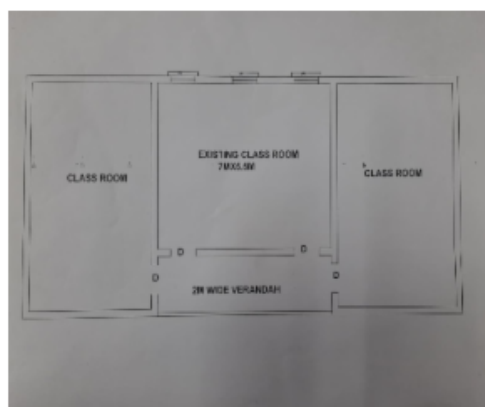

নির্বাচক নিবন্ধন আধিকারিকের স্বাক্ষর

Nazri Naksha

Google Map View

Polling Station Building Front View

Polling Station Front View

Cad View

Key MAP View

বিধানসভা নির্বাচনক্ষেত্রের নং, নাম : 48-রতুয়া
ভাগ নং, নাম : 1-ঘাসিনগর খাড়ায়ার পাড়া,