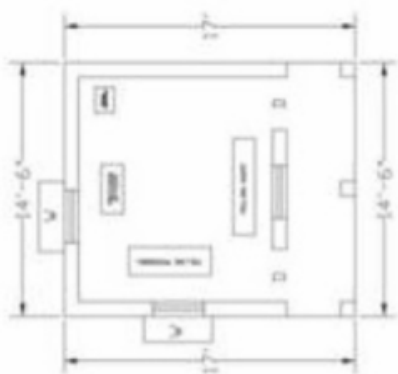

নির্বাচক নিবন্ধন আধিকারিকের স্বাক্ষর

Nazri Naksha

Google Map View

Polling Station Building Front View

Polling Station Front View

Cad View

Key MAP View

1 নাম : মেহেরুদ্দিন পিতার নাম : সোলেমান বাড়ির নং : n0047 বয়স : 61 লিঙ্গ : পুরুষ	NTF2379493 ফটো উপলব্ধ	2 নাম : মেশের আলি পিতার নাম : বানুসেখ বাড়ির নং : n0048 বয়স : 66 লিঙ্গ : পুরুষ	NTF2380301 ফটো উপলব্ধ	3 নাম : এনাউল হক পিতার নাম : মফিত নাদাপ বাড়ির নং : n0053 বয়স : 37 লিঙ্গ : পুরুষ	NTF1160977 ফটো উপলব্ধ
4 নাম : এনাউল হক পিতার নাম : সাইদুর রহমান বাড়ির নং : n0014 বয়স : 24 লিঙ্গ : পুরুষ	NTF2527539 ফটো উপলব্ধ	5 নাম : সাহিরুল হক পিতার নাম : মফিজুল বাড়ির নং : এন0065 বয়স : 26 লিঙ্গ : পুরুষ	NTF2738870 ফটো উপলব্ধ	6 নাম : সাবিনা ইয়াসমিন স্বামীর নাম : কিরোজ আলি বাড়ির নং : এন0065 বয়স : 23 লিঙ্গ : মহিলা	NTF2738888 ফটো উপলব্ধ
7 নাম : টনি পারভেজ পিতার নাম : মোহাঃ এজাবুল হক বাড়ির নং : এন0023 বয়স : 22 লিঙ্গ : পুরুষ	NTF2825099 ফটো উপলব্ধ	8 নাম : ইসরাইল পিতার নাম : কাউসার বাড়ির নং : n0012 বয়স : 31 লিঙ্গ : পুরুষ	NTF1647064 ফটো উপলব্ধ	9 নাম : কাউসার পিতার নাম : ফাইজুদ্দিন বাড়ির নং : n0158 বয়স : 57 লিঙ্গ : পুরুষ	NTF1647023 ফটো উপলব্ধ
10 নাম : আমজাদ আলী পিতার নাম : সালাম আলী বাড়ির নং : n0014 বয়স : 37 লিঙ্গ : পুরুষ	DDW3072725 ফটো উপলব্ধ	11 নাম : সাবিনা বিবি স্বামীর নাম : তোসলিম হক বাড়ির নং : n0029 বয়স : 39 লিঙ্গ : মহিলা	DDW3020674 ফটো উপলব্ধ	12 নাম : মোঃ রাইসুদ্দিন পিতার নাম : সাইদুর রহমান বাড়ির নং : n0014 বয়স : 27 লিঙ্গ : পুরুষ	NTF1980358 ফটো উপলব্ধ
13 নাম : মহঃ নূর ইসলাম পিতার নাম : মোস্তাকিম বাড়ির নং : এন0058 বয়স : 24 লিঙ্গ : পুরুষ	NTF2738896 ফটো উপলব্ধ	14 নাম : হামিদুর রহমান পিতার নাম : সৈদুর রহমান বাড়ির নং : এন0054 বয়স : 23 লিঙ্গ : পুরুষ	NTF2738938 ফটো উপলব্ধ	15 নাম : মোহঃ টফিক পিতার নাম : খালেক বাড়ির নং : n0041 বয়স : 29 লিঙ্গ : পুরুষ	NTF1360593 ফটো উপলব্ধ
16 নাম : সাবির হোসেন পিতার নাম : হায়াত বাড়ির নং : n0027 বয়স : 25 লিঙ্গ : পুরুষ	NTF2528115 ফটো উপলব্ধ	17 নাম : মোসলেমা স্বামীর নাম : হায়াত বাড়ির নং : n0164 বয়স : 44 লিঙ্গ : মহিলা	DDW2646719 ফটো উপলব্ধ	18 নাম : মোকতারা বিবি স্বামীর নাম : মোহাঃ এজাবুল হক বাড়ির নং : চৌদুয়ার বয়স : 38 লিঙ্গ : মহিলা	DDW2815769 ফটো উপলব্ধ
19 নাম : মহঃ এজাবুল হক পিতার নাম : মোহাঃ সাজ্জাদ আলি বাড়ির নং : n0023 বয়স : 42 লিঙ্গ : পুরুষ	DDW2259810 ফটো উপলব্ধ	20 নাম : নূর ইসলাম পিতার নাম : পায়েস আলি বাড়ির নং : n0009 বয়স : 38 লিঙ্গ : পুরুষ	NTF1501121 ফটো উপলব্ধ	21 নাম : হেফাজুদ্দিন পিতার নাম : সেখ নিয়ামত বাড়ির নং : n0008 বয়স : 61 লিঙ্গ : পুরুষ	NTF2381093 ফটো উপলব্ধ
22 নাম : মুরসেদা স্বামীর নাম : হেফাজুদ্দিন বাড়ির নং : n0008 বয়স : 57 লিঙ্গ : মহিলা	DDW0588681 ফটো উপলব্ধ	23 নাম : সাজিবুল সেখ পিতার নাম : আবদুল সালাম সেখ বাড়ির নং : N014 বয়স : 30 লিঙ্গ : পুরুষ	NTF2085447 ফটো উপলব্ধ	24 নাম : আনজুরা বিবি স্বামীর নাম : কাউসার বাড়ির নং : n0161 বয়স : 52 লিঙ্গ : মহিলা	NTF1647056 ফটো উপলব্ধ
25 নাম : মহঃ সফিকুল ইসলাম পিতার নাম : জারজিস আলি বাড়ির নং : n0056 বয়স : 39 লিঙ্গ : পুরুষ	NTF1160936 ফটো উপলব্ধ	26 নাম : আকিমুদ্দিন পিতার নাম : মহিজুদ্দিন বাড়ির নং : n0027 বয়স : 65 লিঙ্গ : পুরুষ	NTF2713634 ফটো উপলব্ধ	27 নাম : লাল বানু স্বামীর নাম : মহাঃ মোসরাফ হোসেন বাড়ির নং : n0032 বয়স : 21 লিঙ্গ : মহিলা	NTF2871093 ফটো উপলব্ধ
28 নাম : নিজাম নাহার পিতার নাম : জাবুল নাদাপ বাড়ির নং : এন0022 বয়স : 33 লিঙ্গ : পুরুষ	NTF2738748 ফটো উপলব্ধ	29 নাম : নাসরিন খাতুন স্বামীর নাম : আবদুল রহমান বাড়ির নং : এন0015 বয়স : 25 লিঙ্গ : মহিলা	NTF2824977 ফটো উপলব্ধ	30 নাম : আনোয়ারা বিবি স্বামীর নাম : মিস্টার বাড়ির নং : n0047 বয়স : 43 লিঙ্গ : মহিলা	DDW2651461 ফটো উপলব্ধ