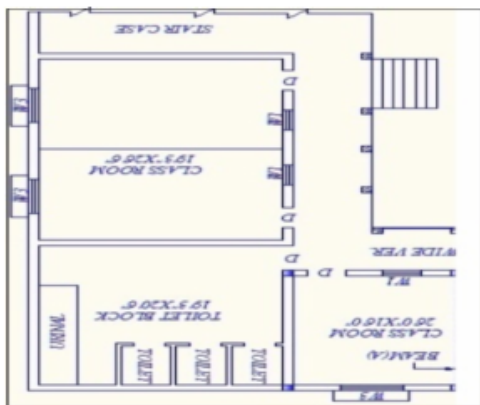

নির্বাচক নিবন্ধন আধিকারিকের স্বাক্ষর

Nazri Naksha

Google Map View

Polling Station Building Front View

Polling Station Front View

Cad View

Key MAP View

বিধানসভা নির্বাচনক্ষেত্রের নং, নাম : 48-রতুয়া
ভাগ নং, নাম : 1-আজিজটোলা (জাকিরটোলা)