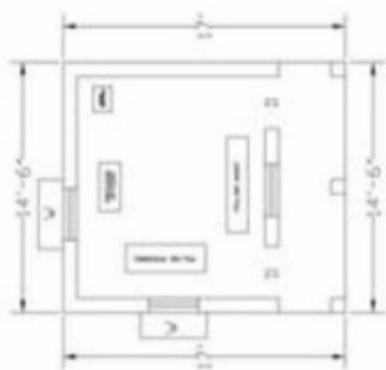

নির্বাচক নিবন্ধন আধিকারিকের স্বাক্ষর

Nazri Naksha

Google Map View

Polling Station Building Front View

Polling Station Front View

Cad View

Key MAP View

1 নাম : নিলুফা বিবি স্বামীর নাম: সেখ সাজ্জু বাড়ির নং : n0036 বয়স : 34 লিঙ্গ : মহিলা	NTF1504240 ফটো উপলব্ধ	2 নাম : তাজমিরা খাতুন স্বামীর নাম: রকি সেখ বাড়ির নং : n0032 বয়স : 21 লিঙ্গ : মহিলা	NTF2895126 ফটো উপলব্ধ	3 নাম : তহমিনা বিবি স্বামীর নাম: সেখ সালেক বাড়ির নং : n0137 বয়স : 46 লিঙ্গ : মহিলা	NTF2468098 ফটো উপলব্ধ
4 নাম : সেখ মোজাফফার পিতার নাম: সেখ আইউব বাড়ির নং : n0126 বয়স : 39 লিঙ্গ : পুরুষ	NTF1162833 ফটো উপলব্ধ	5 নাম : সেখ মমতাজ পিতার নাম: সেখ দানেশ বাড়ির নং : n0127 বয়স : 35 লিঙ্গ : পুরুষ	NTF1162296 ফটো উপলব্ধ	6 নাম : সেখ মোক্তার পিতার নাম: সলিম সেখ বাড়ির নং : এন0044 বয়স : 24 লিঙ্গ : পুরুষ	NTF2112019 ফটো উপলব্ধ
7 নাম : সাজিমুদ্দিন সেখ পিতার নাম: মুত সবরাত্তি সেখ বাড়ির নং : n0064 বয়স : 71 লিঙ্গ : পুরুষ	NTF2433282 ফটো উপলব্ধ	8 নাম : সেখ জিয়াউল পিতার নাম: সেখ হাশিমুল বাড়ির নং : এন0077 বয়স : 71 লিঙ্গ : পুরুষ	NTF1649920 ফটো উপলব্ধ	9 নাম : দুলারি বিবি স্বামীর নাম: সেখ সাইদুল বাড়ির নং : n0092 বয়স : 55 লিঙ্গ : মহিলা	DDW0579722 ফটো উপলব্ধ
10 নাম : আসমনি খাতুন পিতার নাম: সেখ শামসের বাড়ির নং : n0070 বয়স : 31 লিঙ্গ : মহিলা	NTF1504059 ফটো উপলব্ধ	11 নাম : সেখ সোহিমুদ্দিন পিতার নাম: মুত সেখ ইশাক বাড়ির নং : n0042 বয়স : 67 লিঙ্গ : পুরুষ	NTF2432862 ফটো উপলব্ধ	12 নাম : হাসেনা বিবি স্বামীর নাম: সেখ লুতুব বাড়ির নং : n0101 বয়স : 57 লিঙ্গ : মহিলা	NTF2434363 ফটো উপলব্ধ
13 নাম : তুসলিমা বিবি স্বামীর নাম: মাজুল সেখ বাড়ির নং : n0052 বয়স : 55 লিঙ্গ : মহিলা	NTF2434157 ফটো উপলব্ধ	14 নাম : সেখ সাকিমুদ্দিন পিতার নাম: সেখ ইনদাজ আলী বাড়ির নং : n0069 বয়স : 74 লিঙ্গ : পুরুষ	NTF2434397 ফটো উপলব্ধ	15 নাম : তাহিরুল সেখ পিতার নাম: সেখ সেজামুদদীন বাড়ির নং : এন0097 বয়স : 26 লিঙ্গ : পুরুষ	NTF2144061 ফটো উপলব্ধ
16 নাম : আমেনা খাতুন স্বামীর নাম: সেখ সইফুল বাড়ির নং : n0021 বয়স : 21 লিঙ্গ : মহিলা	NTF2895589 ফটো উপলব্ধ	17 নাম : আসগর আলি পিতার নাম: সেখ সইদুর বাড়ির নং : N0001 বয়স : 25 লিঙ্গ : পুরুষ	NTF2536332 ফটো উপলব্ধ	18 নাম : সামিমা খাতুন স্বামীর নাম: মহঃ মহিদুর রহমান বাড়ির নং : n0083 বয়স : 40 লিঙ্গ : মহিলা	DDW3020286 ফটো উপলব্ধ
19 নাম : সেলি বিবি স্বামীর নাম: সেখ হোসেন বাড়ির নং : n0086 বয়স : 38 লিঙ্গ : মহিলা	DDW3072295 ফটো উপলব্ধ	20 নাম : মালেনুর বিবি স্বামীর নাম: সাজেনুর বাড়ির নং : n0019 বয়স : 44 লিঙ্গ : মহিলা	NTF1859560 ফটো উপলব্ধ	21 নাম : হাশিমুল পিতার নাম: সেরাজুদ্দীন বাড়ির নং : n0080 বয়স : 66 লিঙ্গ : পুরুষ	NTF2434447 ফটো উপলব্ধ
22 নাম : রিংকি খাতুন স্বামীর নাম: সেখ ডালিমা বাড়ির নং : N0137 বয়স : 25 লিঙ্গ : মহিলা	NTF2536043 ফটো উপলব্ধ	23 নাম : আনুয়ার হোসেন পিতার নাম: কেতাবুদ্দিন বাড়ির নং : n0161 বয়স : 72 লিঙ্গ : পুরুষ	NTF2433118 ফটো উপলব্ধ	24 নাম : নুরজুল সেখ পিতার নাম: কালু সেখ বাড়ির নং : এন0001 বয়স : 53 লিঙ্গ : পুরুষ	NTF2717122 ফটো উপলব্ধ
25 নাম : সেখ জাহিরুল পিতার নাম: সেখ ফাইজুদ্দিন বাড়ির নং : n0012 বয়স : 38 লিঙ্গ : পুরুষ	DDW2251809 ফটো উপলব্ধ	26 নাম : মাস্তুরী বিবি স্বামীর নাম: সেখ মাউসেদ বাড়ির নং : n0038 বয়স : 60 লিঙ্গ : মহিলা	DDW0579912 ফটো উপলব্ধ	27 নাম : সাইরান বেওয়া স্বামীর নাম: সেখ তফিল বাড়ির নং : n0092 বয়স : 76 লিঙ্গ : মহিলা	DDW0579706 ফটো উপলব্ধ
28 নাম : সেখ রবিউল পিতার নাম: সেখ মফিল বাড়ির নং : n0030 বয়স : 41 লিঙ্গ : পুরুষ	NTF0932913 ফটো উপলব্ধ	29 নাম : সেখ উম্মার পিতার নাম: সেখ মোহাম্মদ বাড়ির নং : n0087 বয়স : 69 লিঙ্গ : পুরুষ	DDW0578971 ফটো উপলব্ধ	30 নাম : সেখ কাইরুল পিতার নাম: সেখ কওমুদ্দিন বাড়ির নং : N0044 বয়স : 28 লিঙ্গ : পুরুষ	NTF2535920 ফটো উপলব্ধ