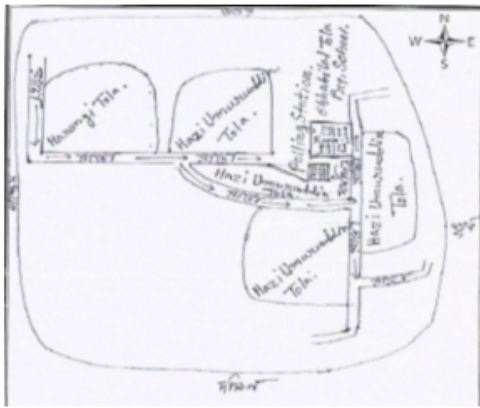

Nazri Naksha