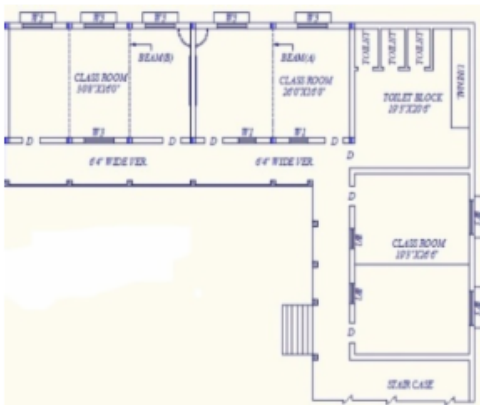

নির্বাচক নিবন্ধন আধিকারিকের স্বাক্ষর

Nazri Naksha

Google Map View

Polling Station Building Front View

Polling Station Front View

Cad View

Key MAP View

বিধানসভা নির্বাচনকেন্দ্রের নং, নাম : 48-রত্না
ভাগ নং, নাম : 1-হাজী উমরুদ্দিনটোলা (অংশ)