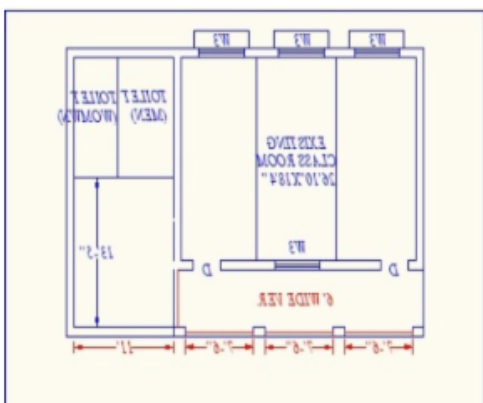

নির্বাচক নিবন্ধন আধিকারিকের স্বাক্ষর

Nazri Naksha

Google Map View

Polling Station Building Front View

Polling Station Front View

Cad View

Key MAP View

1 নাম : সাইদুর রহমান পিতার নাম : আবদুল হাকিম বাড়ির নং : এন0000 বয়স : পুরুষ	NTF2182319 ফটো উপলব্ধ	2 নাম : আবদুল হাকিম পিতার নাম : আব্দুর রাজ্জাক বাড়ির নং : n0007 বয়স : 41 লিঙ্গ : পুরুষ	CHQ2553626 ফটো উপলব্ধ	3 নাম : মনসুর খাতুন পিতার নাম : ফাদার সৌড়ে আলি বাড়ির নং : অজিটোলা বয়স : 28 লিঙ্গ : মহিলা	NTF2013274 ফটো উপলব্ধ
4 নাম : রোকিয়া স্বামীর নাম : লুৎফুর রহমান বাড়ির নং : n0050 বয়স : 57 লিঙ্গ : মহিলা	CHQ2831477 ফটো উপলব্ধ	5 নাম : ফতেমা বিবি স্বামীর নাম : লোকমান আলি বাড়ির নং : n0023 বয়স : 75 লিঙ্গ : মহিলা	NTF2340230 ফটো উপলব্ধ	6 নাম : সেতারা বিবি স্বামীর নাম : আবদুল হোক, বাড়ির নং : n0043 বয়স : 50 লিঙ্গ : মহিলা	CHQ2552354 ফটো উপলব্ধ
7 নাম : বিবি আদেয়া স্বামীর নাম : মোহঃ রফিকুল বাড়ির নং : অজিটোলা বয়স : 44 লিঙ্গ : মহিলা	CHQ2159507 ফটো উপলব্ধ	8 নাম : নুরশেদ আলী পিতার নাম : মুকসুদ আলী বাড়ির নং : n0046 বয়স : 77 লিঙ্গ : পুরুষ	NTF2342491 ফটো উপলব্ধ	9 নাম : উমর ফারুক পিতার নাম : ফইজুদ্দিন বাড়ির নং : নং030 বয়স : 27 লিঙ্গ : পুরুষ	NTF2517126 ফটো উপলব্ধ
10 নাম : অসামিনী পরবিন স্বামীর নাম : মোহঃ হাজীকুল ইসআলাম বাড়ির নং : নং030 বয়স : 26 লিঙ্গ : মহিলা	NTF2517340 ফটো উপলব্ধ	11 নাম : মহাঃ মাসুদ আলাম পিতার নাম : আব্দুর রাজ্জাক বাড়ির নং : n0007 বয়স : পুরুষ	NTF1664697 ফটো উপলব্ধ	12 নাম : রোফিনা খাতুন পিতার নাম : ফইজুদ্দিন বাড়ির নং : n0008 বয়স : মহিলা	NTF1011741 ফটো উপলব্ধ
13 নাম : এমাম হোসেন পিতার নাম : মোঃ দুলাল বাড়ির নং : অজিটোলা বয়স : 39 লিঙ্গ : পুরুষ	CHQ2903748 ফটো উপলব্ধ	14 নাম : মহাঃ জামাল পিতার নাম : ইয়াশিন বাড়ির নং : অজিটোলা বয়স : 38 লিঙ্গ : পুরুষ	NTF1007731 ফটো উপলব্ধ	15 নাম : মুর্তজা আলী পিতার নাম : সেরাজুদ্দিন বাড়ির নং : n0032 বয়স : 55 লিঙ্গ : পুরুষ	NTF2341543 ফটো উপলব্ধ
16 নাম : সাবানা পারভিন স্বামীর নাম : মহাঃ মাসুদ আলাম বাড়ির নং : এন0007 বয়স : 22 লিঙ্গ : মহিলা	NTF2879617 ফটো উপলব্ধ	17 নাম : তহীদুর রহমান পিতার নাম : রহমত আলি বাড়ির নং : 0006 বয়স : 27 লিঙ্গ : পুরুষ	NTF2464675 ফটো উপলব্ধ	18 নাম : রবি আফরোজ পিতার নাম : মোহ আবদুর রৌফ বাড়ির নং : নং030 বয়স : 24 লিঙ্গ : মহিলা	NTF2516284 ফটো উপলব্ধ
19 নাম : আনারুল হোসেন পিতার নাম : আনিসুর রহমান বাড়ির নং : নং030 বয়স : 30 লিঙ্গ : পুরুষ	NTF2516995 ফটো উপলব্ধ	20 নাম : মহাঃ ফারুক আলাম পিতার নাম : আজিজুল হক বাড়ির নং : এন0186 বয়স : 34 লিঙ্গ : পুরুষ	NTF1754498 ফটো উপলব্ধ	21 নাম : লাল চাঁদ আলী পিতার নাম : আব্দুল হক বাড়ির নং : অজিটোলা বয়স : 25 লিঙ্গ : পুরুষ	NTF1892389 ফটো উপলব্ধ
22 নাম : কদবানু স্বামীর নাম : সামসুদ্দিন বাড়ির নং : অজিটোলা বয়স : 66 লিঙ্গ : মহিলা	CHQ2555340 ফটো উপলব্ধ	23 নাম : মোহঃ বাদশা আলি পিতার নাম : মোহঃ মানসের আলি বাড়ির নং : এন0025 বয়স : 21 লিঙ্গ : পুরুষ	NTF2865426 ফটো উপলব্ধ	24 নাম : নাজেবুল হক পিতার নাম : মহাঃ ইয়াসিন বাড়ির নং : অজিটোলা বয়স : 43 লিঙ্গ : পুরুষ	NTF1380534 ফটো উপলব্ধ
25 নাম : আরেজান বিবি স্বামীর নাম : এনতাজ আলী বাড়ির নং : n0009 বয়স : 76 লিঙ্গ : মহিলা	NTF2342483 ফটো উপলব্ধ	26 নাম : রেফুল বিবি স্বামীর নাম : মনজুর আলাম বাড়ির নং : n0039 বয়স : 50 লিঙ্গ : মহিলা	NTF2340107 ফটো উপলব্ধ	27 নাম : হুসনরা খাতুন স্বামীর নাম : সৌকাত আলি বাড়ির নং : নং030 বয়স : 26 লিঙ্গ : মহিলা	NTF2517266 ফটো উপলব্ধ
28 নাম : মোজাহিদুল ইসলাম পিতার নাম : আব্দুল হক বাড়ির নং : এন000 বয়স : 21 লিঙ্গ : পুরুষ	NTF2883379 ফটো উপলব্ধ	29 নাম : সাহা আলাম পিতার নাম : আব্দুর রাজ্জাক বাড়ির নং : n0008 বয়স : 50 লিঙ্গ : পুরুষ	CHQ1453489 ফটো উপলব্ধ	30 নাম : সারিফুল হক পিতার নাম : মাইনুল হক বাড়ির নং : সদার বয়স : 26 লিঙ্গ : পুরুষ	NTF2019842 ফটো উপলব্ধ