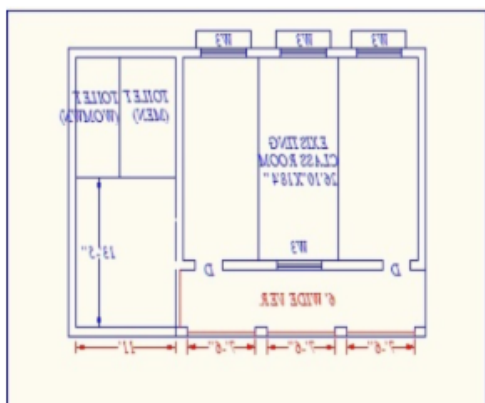

নির্বাচক নিবন্ধন আধিকারিকের স্বাক্ষর

Nazri Naksha

Google Map View

Polling Station Building Front View

Polling Station Front View

Cad View

Key MAP View

1 নাম : আব্দুল হক পিতার নাম: নজর আলী বাড়ির নং : n0076 বয়স : 62 লিঙ্গ : পুরুষ	CHQ2170835 ফটো উপলব্ধ	2 নাম : শেফালী বিবি স্বামীর নাম: হাবোর বাড়ির নং : n0067 বয়স : 45 লিঙ্গ : মহিলা	NTF2346658 ফটো উপলব্ধ	3 নাম : আব্দুর রহমান পিতার নাম: নুরসেদ আলী বাড়ির নং : n0114 বয়স : 47 লিঙ্গ : পুরুষ	NTF2346997 ফটো উপলব্ধ
4 নাম : ইসোভারা খাতুন স্বামীর নাম: হাসিন আলি বাড়ির নং : নং001 বয়স : 24 লিঙ্গ : মহিলা	NTF2520906 ফটো উপলব্ধ	5 নাম : রোজিনা বিবি স্বামীর নাম: আকবর আলি বাড়ির নং : n0167 বয়স : 38 লিঙ্গ : মহিলা	NTF1003029 ফটো উপলব্ধ	6 নাম : জুনাফ আলি পিতার নাম: আবদুল সামেদ বাড়ির নং : n0062 বয়স : 56 লিঙ্গ : পুরুষ	NTF2500049 ফটো উপলব্ধ
7 নাম : আয়েশা বিবি স্বামীর নাম: ফারুক আলি বাড়ির নং : n0011 বয়স : 26 লিঙ্গ : মহিলা	NTF2092088 ফটো উপলব্ধ	8 নাম : তাজকেরা বিবি স্বামীর নাম: আনোবুর রহমান বাড়ির নং : n0057 বয়স : 50 লিঙ্গ : মহিলা	CHQ2558476 ফটো উপলব্ধ	9 নাম : আনসারুল হক পিতার নাম: রিয়াজুদ্দিন আলী বাড়ির নং : n0038 বয়স : 40 লিঙ্গ : পুরুষ	NTF1384213 ফটো উপলব্ধ
10 নাম : সেলি খাতুন পিতার নাম: সন্তার আলি বাড়ির নং : নং001 বয়স : 26 লিঙ্গ : মহিলা	NTF2521185 ফটো উপলব্ধ	11 নাম : ফিরোজা বিবি স্বামীর নাম: আঃ মাতিন বাড়ির নং : N0096 বয়স : 48 লিঙ্গ : মহিলা	WB/05/043/402263 ফটো উপলব্ধ	12 নাম : সুপাহান আলি পিতার নাম: নুরসেদ আলি বাড়ির নং : n0086 বয়স : 43 লিঙ্গ : পুরুষ	CHQ2559326 ফটো উপলব্ধ
13 নাম : হাওনুর খাতুন স্বামীর নাম: মাইনুল হক. বাড়ির নং : নং 050 বয়স : 33 লিঙ্গ : মহিলা	NTF2520203 ফটো উপলব্ধ	14 নাম : পিয়ারা খাতুন পিতার নাম: হজরত আলী বাড়ির নং : নং 001 বয়স : 26 লিঙ্গ : মহিলা	NTF2520302 ফটো উপলব্ধ	15 নাম : বিবি সায়েরা স্বামীর নাম: সাহাবুল হক বাড়ির নং : n0075 বয়স : 44 লিঙ্গ : মহিলা	CHQ2558898 ফটো উপলব্ধ
16 নাম : হাওয়ানুর স্বামীর নাম: তামিজুদ্দিন বাড়ির নং : এন000 বয়স : 66 লিঙ্গ : মহিলা	WB/05/043/372065 ফটো উপলব্ধ	17 নাম : সোনাভান বিবি স্বামীর নাম: হারুন আল রসিদ বাড়ির নং : n0007 বয়স : 55 লিঙ্গ : মহিলা	NTF2761690 ফটো উপলব্ধ	18 নাম : মনোহর খাতুন স্বামীর নাম: আবদুল লতিব বাড়ির নং : নং001 বয়স : 24 লিঙ্গ : মহিলা	NTF2520716 ফটো উপলব্ধ
19 নাম : রুমেলা বিবি স্বামীর নাম: রফিকুল ইসলাম বাড়ির নং : n0013 বয়স : 33 লিঙ্গ : মহিলা	NTF1289628 ফটো উপলব্ধ	20 নাম : জায়নাব খাতুন স্বামীর নাম: রফিকুল আলাম বাড়ির নং : n0173 বয়স : 31 লিঙ্গ : মহিলা	NTF1862127 ফটো উপলব্ধ	21 নাম : তারিকুল পিতার নাম: নেমুদ্দিন বাড়ির নং : এন001 বয়স : 31 লিঙ্গ : পুরুষ	NTF2163897 ফটো উপলব্ধ
22 নাম : মোজাম্মেল হক. পিতার নাম: সোনার্দী বাড়ির নং : n0057 বয়স : 49 লিঙ্গ : পুরুষ	NTF1013945 ফটো উপলব্ধ	23 নাম : রেণুকা বিবি স্বামীর নাম: বাবলু বাড়ির নং : n0021 বয়স : 40 লিঙ্গ : মহিলা	CHQ2560142 ফটো উপলব্ধ	24 নাম : আয়েস মহাম্মাদ পিতার নাম: নজর আলি বাড়ির নং : n0075 বয়স : 68 লিঙ্গ : পুরুষ	CHQ1454966 ফটো উপলব্ধ
25 নাম : রুমেলা খাতুন স্বামীর নাম: মহঃ সাহেব আলি বাড়ির নং : n0229 বয়স : 27 লিঙ্গ : মহিলা	NTF1894310 ফটো উপলব্ধ	26 নাম : নেশা বিবি স্বামীর নাম: আকবর আলি বাড়ির নং : n0032 বয়স : 40 লিঙ্গ : মহিলা	CHQ2959880 ফটো উপলব্ধ	27 নাম : নায়েমা বিবি স্বামীর নাম: আব্দুল কালাম বাড়ির নং : n0001 বয়স : 36 লিঙ্গ : মহিলা	NTF1014216 ফটো উপলব্ধ
28 নাম : আব্দুল বারিক পিতার নাম: আব্দুল জাক্বার বাড়ির নং : n0015 বয়স : 36 লিঙ্গ : পুরুষ	NTF1526771 ফটো উপলব্ধ	29 নাম : সাহেনা বিবি খাতুন স্বামীর নাম: সুপাহান আলি বাড়ির নং : n0086 বয়স : 38 লিঙ্গ : মহিলা	NTF0110361 ফটো উপলব্ধ	30 নাম : তোফাজ্জাল হোসেন পিতার নাম: ইসলাম আলী বাড়ির নং : n0021 বয়স : 28 লিঙ্গ : পুরুষ	NTF1862176 ফটো উপলব্ধ