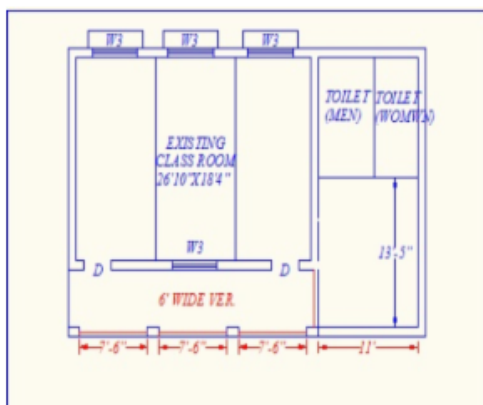

নির্বাচক নিবন্ধন আধিকারিকের স্বাক্ষর

Nazri Naksha

Google Map View

Polling Station Building Front View

Polling Station Front View

Cad View

Key MAP View

1 নাম : মহেশ চৌধুরী পিতার নাম: সুরেশ চৌধুরী বাড়ির নং : এন0049 বয়স : 25 লিঙ্গ : পুরুষ	NTF2157055 ফটো উপলব্ধ	2 নাম : সুরতি চৌধুরী পিতার নাম: সুরেশ চৌধুরী বাড়ির নং : এন0049 বয়স : 25 লিঙ্গ : মহিলা	NTF2156859 ফটো উপলব্ধ	3 নাম : বিবেক মন্ডল পিতার নাম: রাধে শ্যাম মন্ডল বাড়ির নং : এন0008 বয়স : 26 লিঙ্গ : পুরুষ	NTF2156834 ফটো উপলব্ধ
4 নাম : রাধিকা চৌধুরী স্বামীর নাম: বাচ্চু চৌধুরী বাড়ির নং : এন0138 বয়স : 25 লিঙ্গ : মহিলা	NTF2157014 ফটো উপলব্ধ	5 নাম : রোহিত চৌধুরী পিতার নাম: মাংলু চৌধুরী বাড়ির নং : এন0153 বয়স : 26 লিঙ্গ : পুরুষ	NTF2156891 ফটো উপলব্ধ	6 নাম : বিমল চৌধুরী পিতার নাম: রামলাল চৌধুরী বাড়ির নং : এন0041 বয়স : 26 লিঙ্গ : পুরুষ	NTF2156784 ফটো উপলব্ধ
7 নাম : আনিকুল আলম পিতার নাম: জান মোহম্মদ বাড়ির নং : এন0058 বয়স : 25 লিঙ্গ : পুরুষ	NTF2139897 ফটো উপলব্ধ	8 নাম : সোভা চৌধুরী স্বামীর নাম: ধারবিন্দার চৌধুরী বাড়ির নং : এন0041 বয়স : 25 লিঙ্গ : মহিলা	NTF2172849 ফটো উপলব্ধ	9 নাম : কাজল চৌধুরী পিতার নাম: মুন্না চৌধুরী বাড়ির নং : এন0148 বয়স : 26 লিঙ্গ : মহিলা	NTF2156768 ফটো উপলব্ধ
10 নাম : ববিতা মন্ডল স্বামীর নাম: ছেচু মন্ডল বাড়ির নং : এন00 বয়স : 23 লিঙ্গ : মহিলা	NTF2868727 ফটো উপলব্ধ	11 নাম : রাজু চৌধুরী পিতার নাম: সনাই চৌধুরী বাড়ির নং : এন0049 বয়স : 26 লিঙ্গ : পুরুষ	NTF2156602 ফটো উপলব্ধ	12 নাম : ছেচরু মন্ডল পিতার নাম: রামু মন্ডল বাড়ির নং : এন0012 বয়স : 25 লিঙ্গ : পুরুষ	NTF2157360 ফটো উপলব্ধ
13 নাম : দূত কুমার চৌধুরী পিতার নাম: লালমুন চৌধুরী বাড়ির নং : এন0147 বয়স : 26 লিঙ্গ : পুরুষ	NTF2156651 ফটো উপলব্ধ	14 নাম : পূজা স্বামীর নাম: দশরথ চৌধুরী বাড়ির নং : এন0080 বয়স : 27 লিঙ্গ : মহিলা	NTF2786770 ফটো উপলব্ধ	15 নাম : বিভা চৌধুরী স্বামীর নাম: মহেশ চৌধুরী বাড়ির নং : এন0049 বয়স : 24 লিঙ্গ : মহিলা	NTF2713170 ফটো উপলব্ধ
16 নাম : শ্যামল চৌধুরী পিতার নাম: রামলাল চৌধুরী বাড়ির নং : এন0041 বয়স : 22 লিঙ্গ : পুরুষ	NTF2793271 ফটো উপলব্ধ	17 নাম : বিটা চৌধুরী স্বামীর নাম: রোহিত চৌধুরী বাড়ির নং : এন0153 বয়স : 24 লিঙ্গ : মহিলা	NTF2726354 ফটো উপলব্ধ	18 নাম : অজয় চৌধুরী পিতার নাম: মুন্না চৌধুরী বাড়ির নং : এন0148 বয়স : 29 লিঙ্গ : পুরুষ	NTF2156610 ফটো উপলব্ধ
19 নাম : নমিতা চৌধুরী স্বামীর নাম: বিজয় চৌধুরী বাড়ির নং : এন0140 বয়স : 25 লিঙ্গ : মহিলা	NTF2156800 ফটো উপলব্ধ	20 নাম : ফিরোদা চৌধুরী স্বামীর নাম: সুশান্তা চৌধুরী বাড়ির নং : এন0037 বয়স : 26 লিঙ্গ : মহিলা	NTF2156701 ফটো উপলব্ধ	21 নাম : বৃথিয়া চৌধুরী স্বামীর নাম: বিমল চৌধুরী বাড়ির নং : এন0041 বয়স : 23 লিঙ্গ : মহিলা	NTF2793248 ফটো উপলব্ধ
22 নাম : পৌতম চৌধুরী পিতার নাম: লালন চৌধুরী বাড়ির নং : নং 046 বয়স : 27 লিঙ্গ : পুরুষ	NTF2793867 ফটো উপলব্ধ	23 নাম : অনিকা চৌধুরী পিতার নাম: রাজকুমার চৌধুরী বাড়ির নং : এন0169 বয়স : 23 লিঙ্গ : মহিলা	NTF2857589 ফটো উপলব্ধ	24 নাম : দেউমুনী চৌধুরী স্বামীর নাম: বালিকী চৌধুরী বাড়ির নং : এন0018 বয়স : 27 লিঙ্গ : মহিলা	NTF2097558 ফটো উপলব্ধ
25 নাম : সাউনিয়া চৌধুরী স্বামীর নাম: রাজকুমার চৌধুরী বাড়ির নং : n0170 বয়স : 63 লিঙ্গ : মহিলা	CHQ1454636 ফটো উপলব্ধ	26 নাম : যোবীলাল চৌধুরী পিতার নাম: লালন চৌধুরী বাড়ির নং : নং 046 বয়স : 22 লিঙ্গ : পুরুষ	NTF2793826 ফটো উপলব্ধ	27 নাম : মমতা চৌধুরী স্বামীর নাম: বিনোদ চৌধুরী বাড়ির নং : n0004 বয়স : 29 লিঙ্গ : মহিলা	NTF1755883 ফটো উপলব্ধ
28 নাম : দিশ্বর চৌধুরী পিতার নাম: সাধুরাম চৌধুরী বাড়ির নং : নং 005 বয়স : 22 লিঙ্গ : পুরুষ	NTF2793701 ফটো উপলব্ধ	29 নাম : বালিকি চৌধুরী পিতার নাম: বেচন চৌধুরী বাড়ির নং : নং 165 বয়স : 37 লিঙ্গ : পুরুষ	NTF2522100 ফটো উপলব্ধ	30 নাম : জ্ঞানচাঁদ চৌধুরী পিতার নাম: রাম প্রোবেশ চৌধুরী বাড়ির নং : হাউস নং.0122 বয়স : 23 লিঙ্গ : পুরুষ	NTF2139798 ফটো উপলব্ধ