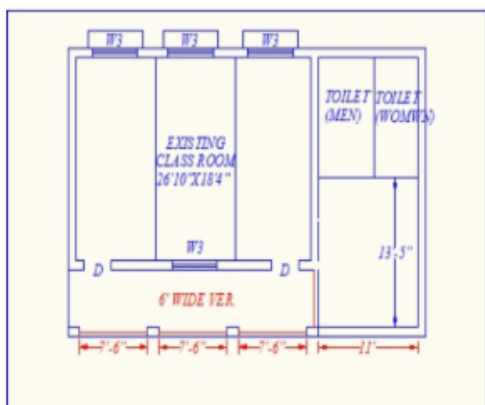

নির্বাচক নিবন্ধন আধিকারিকের স্বাক্ষর

Nazri Naksha

Google Map View

Polling Station Building Front View

Polling Station Front View

Cad View

Key MAP View

1 নাম : সামসাদ মিঞা পিতার নাম: শেখ সালেমান বাড়ির নং : নং 001 বয়স : 25 লিঙ্গ : পুরুষ	NTF2523496 ফটো উপলব্ধ	2 নাম : মরজিনা খাতুন স্বামীর নাম: মহাঃ মজিবুর রহমান বাড়ির নং : n0172 বয়স : 32 লিঙ্গ : মহিলা	NTF1756071 ফটো উপলব্ধ	3 নাম : রেজিয়া স্বামীর নাম: হাঃ হাঃ আব্দুল বাড়ির নং : n0170 বয়স : 49 লিঙ্গ : মহিলা	NTF1384783 ফটো উপলব্ধ
4 নাম : রিকি খাতুন স্বামীর নাম: সাবির মিয়া বাড়ির নং : এন0001 বয়স : 27 লিঙ্গ : মহিলা	NTF2929974 ফটো উপলব্ধ	5 নাম : ফরিদা খাতুন স্বামীর নাম: মহাঃ আবুল কাশেম বাড়ির নং : n0005 বয়স : 68 লিঙ্গ : মহিলা	NTF2349124 ফটো উপলব্ধ	6 নাম : রুকসেনা খাতুন স্বামীর নাম: মহাঃ তারিকুল বাড়ির নং : এন0162 বয়স : 49 লিঙ্গ : মহিলা	NTF2169852 ফটো উপলব্ধ
7 নাম : কম্পনা রবিদাস স্বামীর নাম: গোপাল রবিদাস বাড়ির নং : n0006 বয়স : 44 লিঙ্গ : মহিলা	CHQ1550649 ফটো উপলব্ধ	8 নাম : তুহিনা পারভীন স্বামীর নাম: মহাঃ শরিফুল ইসলাম বাড়ির নং : n0005 বয়স : 30 লিঙ্গ : মহিলা	NTF1527282 ফটো উপলব্ধ	9 নাম : মহাঃ আবুল কাশেম পিতার নাম: হাজী মুসলিম সর্দার বাড়ির নং : n0005 বয়স : 75 লিঙ্গ : পুরুষ	NTF2856516 ফটো উপলব্ধ
10 নাম : গোপাল রবিদাস পিতার নাম: পুলিন রবিদাস বাড়ির নং : n0006 বয়স : 51 লিঙ্গ : পুরুষ	CHQ1550631 ফটো উপলব্ধ	11 নাম : সরস্বতী হালদার স্বামীর নাম: তরুণ হালদার বাড়ির নং : এন0130 বয়স : 27 লিঙ্গ : মহিলা	NTF2188613 ফটো উপলব্ধ	12 নাম : কহেনুর স্বামীর নাম: সাহিম সেখ বাড়ির নং : নং বয়স : 24 লিঙ্গ : মহিলা	NTF2522506 ফটো উপলব্ধ
13 নাম : মহাঃ শরিফুল ইসলাম পিতার নাম: মহাঃ আবুল কাশেম বাড়ির নং : n0005 বয়স : 42 লিঙ্গ : পুরুষ	CHQ2461325 ফটো উপলব্ধ	14 নাম : সুপ্রিয়া মিশ্রা (চক্রবর্তী) স্বামীর নাম: আম্মাল চক্রবর্তী বাড়ির নং : এন00111 বয়স : 32 লিঙ্গ : মহিলা	NTF2188464 ফটো উপলব্ধ	15 নাম : সেখ সোলেমান পিতার নাম: রসুল বাড়ির নং : n0001 বয়স : 59 লিঙ্গ : পুরুষ	CHQ1550599 ফটো উপলব্ধ
16 নাম : নাজমা বিবি স্বামীর নাম: সালেমান বাড়ির নং : n0001 বয়স : 50 লিঙ্গ : মহিলা	CHQ2458016 ফটো উপলব্ধ	17 নাম : রবিদাস পুলিন পিতার নাম: অঘন বাড়ির নং : n0006 বয়স : 92 লিঙ্গ : পুরুষ	CHQ2099471 ফটো উপলব্ধ	18 নাম : মোহাঃ মজিবুর রহমান পিতার নাম: মহাঃ ফজলুর রহমান বাড়ির নং : n0172 বয়স : 31 লিঙ্গ : পুরুষ	NTF1527258 ফটো উপলব্ধ
19 নাম : সাবির পিতার নাম: মিঞা সালেমান মিঞা বাড়ির নং : n0001 বয়স : 30 লিঙ্গ : পুরুষ	NTF1527241 ফটো উপলব্ধ	20 নাম : সাহিদ মিয়া পিতার নাম: সেখ বাড়ির নং : এন001 বয়স : 23 লিঙ্গ : পুরুষ	NTF2993723 ফটো উপলব্ধ	21 নাম : রেনু সিংহ স্বামীর নাম: সুনীল সিংহ শী বাড়ির নং : n0171 বয়স : 49 লিঙ্গ : মহিলা	NTF1384791 ফটো উপলব্ধ
22 নাম : শেখ ফারুক পিতার নাম: মজিবুর সেখ বাড়ির নং : এন0023 বয়স : 26 লিঙ্গ : পুরুষ	NTF2159358 ফটো উপলব্ধ	23 নাম : মেসারাবুল আলাম পিতার নাম: মাহীরুল বাড়ির নং : N005 বয়স : 25 লিঙ্গ : পুরুষ	NTF2522910 ফটো উপলব্ধ	24 নাম : ইসুপ সাকি পিতার নাম: সেরাজুল হক বাড়ির নং : n0010 বয়স : 29 লিঙ্গ : পুরুষ	NTF2021657 ফটো উপলব্ধ
25 নাম : সেখ কামরুল পিতার নাম: সেখ আহমেদ বাড়ির নং : n0004 বয়স : 40 লিঙ্গ : পুরুষ	NTF1015650 ফটো উপলব্ধ	26 নাম : সেখ আহমেদ পিতার নাম: সেখ রসুল বাড়ির নং : n0004 বয়স : 70 লিঙ্গ : পুরুষ	CHQ1550623 ফটো উপলব্ধ	27 নাম : নুরি বিবি স্বামীর নাম: সেখ কামরুল বাড়ির নং : n0004 বয়স : 33 লিঙ্গ : মহিলা	NTF1290204 ফটো উপলব্ধ
28 নাম : গায়িত্রী উপাধ্যায় স্বামীর নাম: আশোক উপাধ্যায় বাড়ির নং : n0167 বয়স : 55 লিঙ্গ : মহিলা	NTF1384767 ফটো উপলব্ধ	29 নাম : গৌতম উপাধ্যায় পিতার নাম: আশোক উপাধ্যায় বাড়ির নং : n0166 বয়স : 40 লিঙ্গ : পুরুষ	NTF1527266 ফটো উপলব্ধ	30 নাম : মহামাদ ওবাইদুল্লাহ পিতার নাম: আব্দুল লতিফ বাড়ির নং : এন015 বয়স : 28 লিঙ্গ : পুরুষ	NTF2793974 ফটো উপলব্ধ