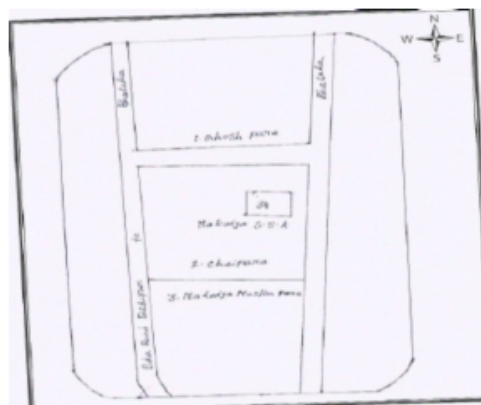

নির্বাচক নিবন্ধন আধিকারিকের স্বাক্ষর

Nazri Naksha

Google Map View

Polling Station Building Front View

Polling Station Front View

Cad View

Key MAP View

1 নাম : কোহিনুর বিবি স্বামীর নাম: সেখ ইউনুস বাড়ির নং : n0005 বয়স : 53 লিঙ্গ : মহিলা	NTF2506368 ফটো উপলব্ধ	2 নাম : ফাল্গুনী প্রামানিক স্বামীর নাম: সুবোধ প্রামানিক বাড়ির নং : n0005 বয়স : 60 লিঙ্গ : মহিলা	CHQ1550235 ফটো উপলব্ধ	3 নাম : মহঃ হিরকুণ্ডা বি পিতার নাম: হাসান আল বাড়ির নং : n0002 বয়স : 32 লিঙ্গ : পুরুষ	NTF1290527 ফটো উপলব্ধ
4 নাম : রাবেদা বিবি স্বামীর নাম: সেখ আলম বাড়ির নং : n0003 বয়স : 51 লিঙ্গ : মহিলা	NTF2319770 ফটো উপলব্ধ	5 নাম : সৃজন মন্ডল পিতার নাম: রামপদ মন্ডল বাড়ির নং : N0056 বয়স : 27 লিঙ্গ : পুরুষ	NTF2188530 ফটো উপলব্ধ	6 নাম : সেখ ইউনুস পিতার নাম: সেখ মুদ্দিন বাড়ির নং : n0005 বয়স : 57 লিঙ্গ : পুরুষ	CHQ2790384 ফটো উপলব্ধ
7 নাম : জোসনারা খাতুন পিতার নাম: মহঃ আরসাদ আলি বাড়ির নং : নং0143 বয়স : 30 লিঙ্গ : মহিলা	NTF1586817 ফটো উপলব্ধ	8 নাম : রফিকুল ইসলাম পিতার নাম: হাসান আলি বাড়ির নং : n0002 বয়স : 32 লিঙ্গ : পুরুষ	NTF1665967 ফটো উপলব্ধ	9 নাম : সেখ আলম পিতার নাম: সেখ শাজাহান বাড়ির নং : n0003 বয়স : 55 লিঙ্গ : পুরুষ	NTF2319747 ফটো উপলব্ধ
10 নাম : সেখ লাকিমুন্না পিতার নাম: সেখ সাহাদাত বাড়ির নং : নং0002 বয়স : 32 লিঙ্গ : পুরুষ	NTF1527951 ফটো উপলব্ধ	11 নাম : সালেনা খাতুন পিতার নাম: সেখ আলম বাড়ির নং : n0003 বয়স : 30 লিঙ্গ : মহিলা	NTF1528025 ফটো উপলব্ধ	12 নাম : জাহানারা বিবি স্বামীর নাম: বাবর আলি বাড়ির নং : n0239 বয়স : 33 লিঙ্গ : মহিলা	NTF1756741 ফটো উপলব্ধ
13 নাম : ফাতিমা বিবি স্বামীর নাম: মোহাম্মদ নুহু আলি বাড়ির নং : n0002 বয়স : 53 লিঙ্গ : মহিলা	NTF2352359 ফটো উপলব্ধ	14 নাম : তাসলিমুদ্দিন পিতার নাম: আলাউদ্দিন বাড়ির নং : এন0142 বয়স : 27 লিঙ্গ : পুরুষ	NTF2161545 ফটো উপলব্ধ	15 নাম : সুবোধ প্রামানিক পিতার নাম: ঘনশ্যাম প্রামানিক বাড়ির নং : n0005 বয়স : 65 লিঙ্গ : পুরুষ	CHQ1549336 ফটো উপলব্ধ
16 নাম : সেখ বরকত পিতার নাম: সেখ আলাম বাড়ির নং : নং0003 বয়স : 26 লিঙ্গ : পুরুষ	NTF2525616 ফটো উপলব্ধ	17 নাম : রুকসেনা খাতুন স্বামীর নাম: মহাম্মদ জামাল হোসেন বাড়ির নং : নং0112 বয়স : 24 লিঙ্গ : মহিলা	NTF2524999 ফটো উপলব্ধ	18 নাম : সাবিনা খাতুন স্বামীর নাম: ইমদাদুল হক বাড়ির নং : এন0002 বয়স : 30 লিঙ্গ : মহিলা	NTF2463701 ফটো উপলব্ধ
19 নাম : সাকিনুর বিবি স্বামীর নাম: সেখ সাকিম বাড়ির নং : নং0002 বয়স : 33 লিঙ্গ : মহিলা	NTF2526523 ফটো উপলব্ধ	20 নাম : সৃজন মন্ডল পিতার নাম: নিখিল মন্ডল বাড়ির নং : ১১০ বয়স : 26 লিঙ্গ : পুরুষ	NTF2188597 ফটো উপলব্ধ	21 নাম : বীশু চৌধুরী পিতার নাম: নিতাই চৌধুরী বাড়ির নং : মাকাইয়া বয়স : 26 লিঙ্গ : পুরুষ	NTF2161636 ফটো উপলব্ধ
22 নাম : রুবিনুর খাতুন(বিবি) স্বামীর নাম: সেখ হাকিম বাড়ির নং : n0007 বয়স : 34 লিঙ্গ : মহিলা	NTF1016286 ফটো উপলব্ধ	23 নাম : সেখ হাকিম পিতার নাম: সেখ সাহাদাত বাড়ির নং : n0007 বয়স : 44 লিঙ্গ : পুরুষ	CHQ2460095 ফটো উপলব্ধ	24 নাম : ইমদাদুল হক পিতার নাম: হাসান আলি বাড়ির নং : n0002 বয়স : 32 লিঙ্গ : পুরুষ	NTF1665959 ফটো উপলব্ধ
25 নাম : মোহাঃ নুহু আলি পিতার নাম: মোহাঃ জাফর আলি বাড়ির নং : n0002 বয়স : 57 লিঙ্গ : পুরুষ	CHQ1549252 ফটো উপলব্ধ	26 নাম : বিশাখা মন্ডল পিতার নাম: নিখিল মন্ডল বাড়ির নং : এন0110 বয়স : 26 লিঙ্গ : মহিলা	NTF2116812 ফটো উপলব্ধ	27 নাম : মুক্তার আলি পিতার নাম: আব্দুল খালিল বাড়ির নং : নং0159 বয়স : 25 লিঙ্গ : পুরুষ	NTF2525392 ফটো উপলব্ধ
28 নাম : সাকিম সেখ পিতার নাম: সেখ সাহাদাত বাড়ির নং : n0007 বয়স : 35 লিঙ্গ : পুরুষ	NTF1016179 ফটো উপলব্ধ	29 নাম : রুবিনা খাতুন স্বামীর নাম: আব্দুল আলিম বাড়ির নং : নং0068 বয়স : 29 লিঙ্গ : মহিলা	NTF2189819 ফটো উপলব্ধ	30 নাম : সাইকুন স্বামীর নাম: সেখ সাজাহান বাড়ির নং : নং0003 বয়স : 81 লিঙ্গ : মহিলা	NTF2524338 ফটো উপলব্ধ