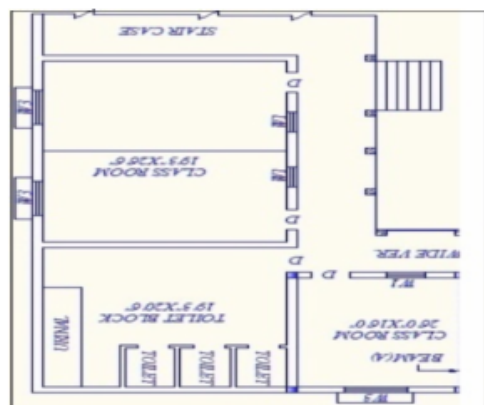

নির্বাচক নিবন্ধন আধিকারিকের স্বাক্ষর

Nazri Naksha

Google Map View

Polling Station Building Front View

Polling Station Front View

Cad View

Key MAP View

1 নাম : কোহিনুর বিবি স্বামীর নাম: সেখ ইউনুস বাড়ির নং : n0005 বয়স : 53 লিঙ্গ : মহিলা	NTF2506368 ফটো উপলব্ধ	2 নাম : ফাল্গুনী প্রামানিক স্বামীর নাম: সুবোধ প্রামানিক বাড়ির নং : n0005 বয়স : 60 লিঙ্গ : মহিলা	CHQ1550235 ফটো উপলব্ধ	3 নাম : মহঃ হিরকুণ্ডা বি পিতার নাম: হাসান আল বাড়ির নং : n0002 বয়স : 32 লিঙ্গ : পুরুষ	NTF1290527 ফটো উপলব্ধ
4 নাম : রাবেদা বিবি স্বামীর নাম: সেখ আলম বাড়ির নং : n0003 বয়স : 51 লিঙ্গ : মহিলা	NTF2319770 ফটো উপলব্ধ	5 নাম : সৃজন মন্ডল পিতার নাম: রামপদ মন্ডল বাড়ির নং : N0056 বয়স : 27 লিঙ্গ : পুরুষ	NTF2188530 ফটো উপলব্ধ	6 নাম : সেখ ইউনুস পিতার নাম: সেখ মুদ্দিন বাড়ির নং : n0005 বয়স : 57 লিঙ্গ : পুরুষ	CHQ2790384 ফটো উপলব্ধ
7 নাম : জোসনারা খাতুন পিতার নাম: মহঃ আরসাদ আলি বাড়ির নং : নং0143 বয়স : 30 লিঙ্গ : মহিলা	NTF1586817 ফটো উপলব্ধ	8 নাম : রফিকুল ইসলাম পিতার নাম: হাসান আলি বাড়ির নং : n0002 বয়স : 32 লিঙ্গ : পুরুষ	NTF1665967 ফটো উপলব্ধ	9 নাম : সেখ আলম পিতার নাম: সেখ শাজাহান বাড়ির নং : n0003 বয়স : 55 লিঙ্গ : পুরুষ	NTF2319747 ফটো উপলব্ধ
10 নাম : সেখ লাকিমুন্না পিতার নাম: সেখ সাহাদাত বাড়ির নং : নং0002 বয়স : 32 লিঙ্গ : পুরুষ	NTF1527951 ফটো উপলব্ধ	11 নাম : সালেনা খাতুন পিতার নাম: সেখ আলম বাড়ির নং : n0003 বয়স : 30 লিঙ্গ : মহিলা	NTF1528025 ফটো উপলব্ধ	12 নাম : জাহানারা বিবি স্বামীর নাম: বাবর আলি বাড়ির নং : n0239 বয়স : 33 লিঙ্গ : মহিলা	NTF1756741 ফটো উপলব্ধ
13 নাম : ফাতিমা বিবি স্বামীর নাম: মোহাম্মদ নুহু আলি বাড়ির নং : n0002 বয়স : 53 লিঙ্গ : মহিলা	NTF2352359 ফটো উপলব্ধ	14 নাম : তাসলিমুদ্দিন পিতার নাম: আলাউদ্দিন বাড়ির নং : এন0142 বয়স : 27 লিঙ্গ : পুরুষ	NTF2161545 ফটো উপলব্ধ	15 নাম : সুবোধ প্রামানিক পিতার নাম: ঘনশ্যাম প্রামানিক বাড়ির নং : n0005 বয়স : 65 লিঙ্গ : পুরুষ	CHQ1549336 ফটো উপলব্ধ
16 নাম : সেখ বরকত পিতার নাম: সেখ আলাম বাড়ির নং : নং0003 বয়স : 26 লিঙ্গ : পুরুষ	NTF2525616 ফটো উপলব্ধ	17 নাম : রুকসেনা খাতুন স্বামীর নাম: মহাম্মদ জামাল হোসেন বাড়ির নং : নং0112 বয়স : 24 লিঙ্গ : মহিলা	NTF2524999 ফটো উপলব্ধ	18 নাম : সাবিনা খাতুন স্বামীর নাম: ইমদাদুল হক বাড়ির নং : এন0002 বয়স : 30 লিঙ্গ : মহিলা	NTF2463701 ফটো উপলব্ধ
19 নাম : সাকিনুর বিবি স্বামীর নাম: সেখ সাকিম বাড়ির নং : নং0002 বয়স : 33 লিঙ্গ : মহিলা	NTF2526523 ফটো উপলব্ধ	20 নাম : সৃজন মন্ডল পিতার নাম: নিখিল মন্ডল বাড়ির নং : ১১০ বয়স : 26 লিঙ্গ : পুরুষ	NTF2188597 ফটো উপলব্ধ	21 নাম : বীশু চৌধুরী পিতার নাম: নিতাই চৌধুরী বাড়ির নং : মাকাইয়া বয়স : 26 লিঙ্গ : পুরুষ	NTF2161636 ফটো উপলব্ধ
22 নাম : রুবিনুর খাতুন(বিবি) স্বামীর নাম: সেখ হাকিম বাড়ির নং : n0007 বয়স : 34 লিঙ্গ : মহিলা	NTF1016286 ফটো উপলব্ধ	23 নাম : সেখ হাকিম পিতার নাম: সেখ সাহাদাত বাড়ির নং : n0007 বয়স : 44 লিঙ্গ : পুরুষ	CHQ2460095 ফটো উপলব্ধ	24 নাম : ইমদাদুল হক পিতার নাম: হাসান আলি বাড়ির নং : n0002 বয়স : 32 লিঙ্গ : পুরুষ	NTF1665959 ফটো উপলব্ধ
25 নাম : মোহাঃ নুহু আলি পিতার নাম: মোহাঃ জাফর আলি বাড়ির নং : n0002 বয়স : 57 লিঙ্গ : পুরুষ	CHQ1549252 ফটো উপলব্ধ	26 নাম : বিশাখা মন্ডল পিতার নাম: নিখিল মন্ডল বাড়ির নং : এন0110 বয়স : 26 লিঙ্গ : মহিলা	NTF2116812 ফটো উপলব্ধ	27 নাম : মুক্তার আলি পিতার নাম: আব্দুল খালিল বাড়ির নং : নং0159 বয়স : 25 লিঙ্গ : পুরুষ	NTF2525392 ফটো উপলব্ধ
28 নাম : সাকিম সেখ পিতার নাম: সেখ সাহাদাত বাড়ির নং : n0007 বয়স : 35 লিঙ্গ : পুরুষ	NTF1016179 ফটো উপলব্ধ	29 নাম : রুবিনা খাতুন স্বামীর নাম: আব্দুল আলিম বাড়ির নং : নং0068 বয়স : 29 লিঙ্গ : মহিলা	NTF2189819 ফটো উপলব্ধ	30 নাম : সাইকুন স্বামীর নাম: সেখ সাজাহান বাড়ির নং : নং0003 বয়স : 81 লিঙ্গ : মহিলা	NTF2524338 ফটো উপলব্ধ