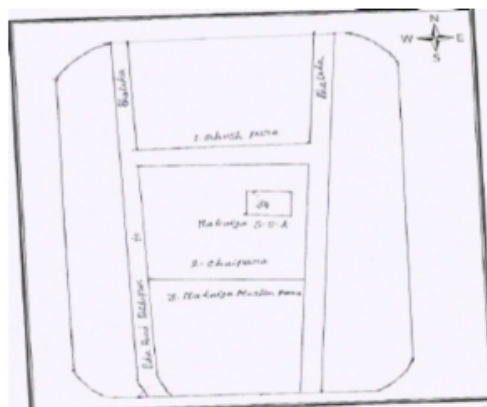

Nazri Naksha