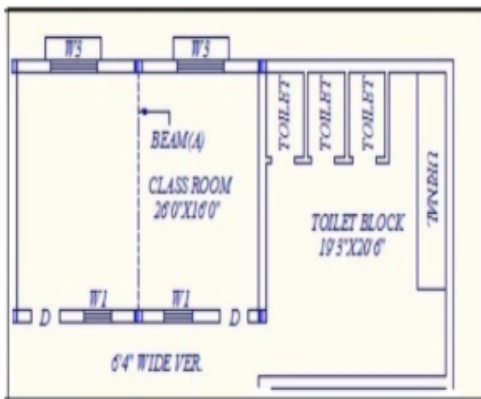

নির্বাচক নিবন্ধন আধিকারিকের স্বাক্ষর

Nazri Naksha

Google Map View

Polling Station Building Front View

Polling Station Front View

Cad View

Key MAP View

বিধানসভা নির্বাচনক্ষেত্রের নং, নাম : 48-রতুয়া
ভাগ নং, নাম : 1-হাজী উমরুদ্দিনটোলা (অংশ)