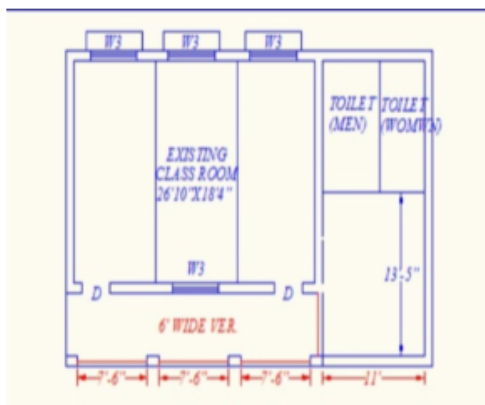

নির্বাচক নিবন্ধন আধিকারিকের স্বাক্ষর

Nazri Naksha

Google Map View

Polling Station Building Front View

Polling Station Front View

Cad View

Key MAP View

1 নাম : মামুন রসিদ পিতার নাম: সইদুর রহমান বাড়ির নং : n0189 বয়স : 37 লিঙ্গ : পুরুষ	NTF0125351 ফটো উপলব্ধ	2 নাম : সুরেফ.1 বিবি স্বামীর নাম: মোহম্মদ ইসমাইল বাড়ির নং : n0184 বয়স : 47 লিঙ্গ : মহিলা	NTF2351088 ফটো উপলব্ধ	3 নাম : সুন্দরী স্বামীর নাম: আব্দুল্লুর বাড়ির নং : n0192 বয়স : 58 লিঙ্গ : মহিলা	NTF2351815 ফটো উপলব্ধ
4 নাম : নাজির হোসেন পিতার নাম: আবু সালাম বাড়ির নং : n0141 বয়স : 57 লিঙ্গ : পুরুষ	NTF2350676 ফটো উপলব্ধ	5 নাম : শাহিনা আখতার পারভীন পিতার নাম: আব্দুল হালিম বাড়ির নং : n0217 বয়স : 37 লিঙ্গ : মহিলা	NTF1165232 ফটো উপলব্ধ	6 নাম : ইমরুল কয়েস পিতার নাম: এনতাজ আলি বাড়ির নং : n0151 বয়স : 34 লিঙ্গ : পুরুষ	NTF1757277 ফটো উপলব্ধ
7 নাম : মহঃ জিয়াউল হক পিতার নাম: মহঃ আব্দুল মাতিন বাড়ির নং : n0230 বয়স : 45 লিঙ্গ : পুরুষ	CHQ2101699 ফটো উপলব্ধ	8 নাম : মোঃ আবুজার আলি পিতার নাম: আরসাদ আলি বাড়ির নং : মাকাইয়া বয়স : 51 লিঙ্গ : পুরুষ	NTF2504462 ফটো উপলব্ধ	9 নাম : ফারুক হোসেন পিতার নাম: সেরাজুল ইসলাম বাড়ির নং : n0171 বয়স : 34 লিঙ্গ : পুরুষ	NTF1165372 ফটো উপলব্ধ
10 নাম : নুরেশা বেওয়া স্বামীর নাম: আবদুল খালেক বাড়ির নং : n0145 বয়স : 66 লিঙ্গ : মহিলা	NTF2350858 ফটো উপলব্ধ	11 নাম : তারিকুল ইসলাম পিতার নাম: আলি হানিফ বাড়ির নং : n0233 বয়স : 39 লিঙ্গ : পুরুষ	CHQ2950863 ফটো উপলব্ধ	12 নাম : সহাগী বিবি স্বামীর নাম: মোহাম্মদ ইয়াসিন বাড়ির নং : n0143 বয়স : 76 লিঙ্গ : মহিলা	NTF2506046 ফটো উপলব্ধ
13 নাম : মহঃ ওসমান গনি পিতার নাম: আবদুল কুদ্দুস বাড়ির নং : n0139 বয়স : 40 লিঙ্গ : পুরুষ	CHQ2101806 ফটো উপলব্ধ	14 নাম : মোহা ইয়াসিন আলি পিতার নাম: মোহা সন্দর আলি বাড়ির নং : n0155 বয়স : 77 লিঙ্গ : পুরুষ	NTF2352649 ফটো উপলব্ধ	15 নাম : মোহাঃ খাইরুল আলাম পিতার নাম: মঞ্জুর আলি বাড়ির নং : n0219 বয়স : 36 লিঙ্গ : পুরুষ	NTF1165216 ফটো উপলব্ধ
16 নাম : আমিনা খাতুন স্বামীর নাম: মহাঃ সাইফুদ্দিন বাড়ির নং : নং14 বয়স : 25 লিঙ্গ : মহিলা	NTF2526234 ফটো উপলব্ধ	17 নাম : ফেরদৌশী রহমান স্বামীর নাম: মোঃ আসরাফ আলি বাড়ির নং : n0169 বয়স : 54 লিঙ্গ : মহিলা	CHQ2791622 ফটো উপলব্ধ	18 নাম : খালেদা খাতুন স্বামীর নাম: সামিম আক্তার বাড়ির নং : n0260 বয়স : 27 লিঙ্গ : মহিলা	NTF1895085 ফটো উপলব্ধ
19 নাম : ওসমান গানি পিতার নাম: মহম্মদ মাসুদ দুলাল বাড়ির নং : n0212 বয়স : 30 লিঙ্গ : পুরুষ	NTF1528439 ফটো উপলব্ধ	20 নাম : সাদ্দাম হোসেন পিতার নাম: মোহাঃ রফিক বাড়ির নং : n0139 বয়স : 30 লিঙ্গ : পুরুষ	NTF1757061 ফটো উপলব্ধ	21 নাম : মহাঃ মহিদুর রহমান পিতার নাম: আব্দুল নুর বাড়ির নং : n0192 বয়স : 30 লিঙ্গ : পুরুষ	NTF1528678 ফটো উপলব্ধ
22 নাম : রবিউল ইসলাম পিতার নাম: মোহাম্মদ ইয়াসিন বাড়ির নং : n0143 বয়স : 48 লিঙ্গ : পুরুষ	NTF2506111 ফটো উপলব্ধ	23 নাম : মোহম্মদ জামালুদ্দিন পিতার নাম: সেকান্দার আলি বাড়ির নং : n0191 বয়স : 42 লিঙ্গ : পুরুষ	CHQ0491167 ফটো উপলব্ধ	24 নাম : আবদুল গনি পিতার নাম: মহঃ সাইদ আলি বাড়ির নং : n0222 বয়স : 52 লিঙ্গ : পুরুষ	NTF2506483 ফটো উপলব্ধ
25 নাম : মোহাম্মদ মোবাশশির আলাম পিতার নাম: মহম্মদ রুহুল আমিন বাড়ির নং : n0219 বয়স : 26 লিঙ্গ : পুরুষ	NTF2047926 ফটো উপলব্ধ	26 নাম : মোঃ মিজানুর রহমান পিতার নাম: মোঃ আসরাফ আলি বাড়ির নং : n0169 বয়স : 29 লিঙ্গ : পুরুষ	NTF1666379 ফটো উপলব্ধ	27 নাম : মোকবুল হোসেন পিতার নাম: বাক্কার আলি বাড়ির নং : n0149 বয়স : 71 লিঙ্গ : পুরুষ	NTF2351625 ফটো উপলব্ধ
28 নাম : সাদ্দাম হুসেন পিতার নাম: আব্দুল খালেক বাড়ির নং : n0145 বয়স : 32 লিঙ্গ : পুরুষ	NTF1666346 ফটো উপলব্ধ	29 নাম : মহঃ জলিল পিতার নাম: ফজলুর রহমান বাড়ির নং : n0184 বয়স : 36 লিঙ্গ : পুরুষ	CHQ2950897 ফটো উপলব্ধ	30 নাম : ফারিদা খাতুন স্বামীর নাম: কামরুল ইসলাম বাড়ির নং : n0191 বয়স : 33 লিঙ্গ : মহিলা	NTF1291095 ফটো উপলব্ধ