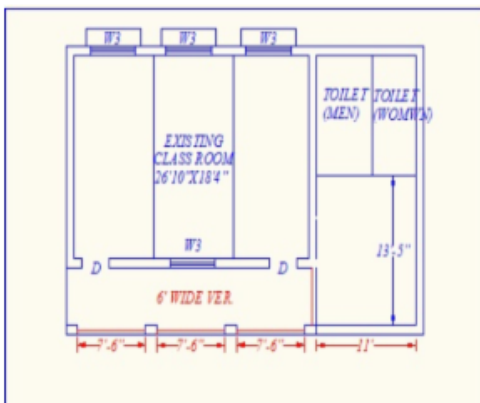

নির্বাচক নিবন্ধন আধিকারিকের স্বাক্ষর

Nazri Naksha

Google Map View

Polling Station Building Front View

Polling Station Front View

Cad View

Key MAP View

বিধানসভা নির্বাচনকেন্দ্রের নং, নাম : 48-রতুয়া
ভাগ নং, নাম : 1-বন্ধুতৌলা