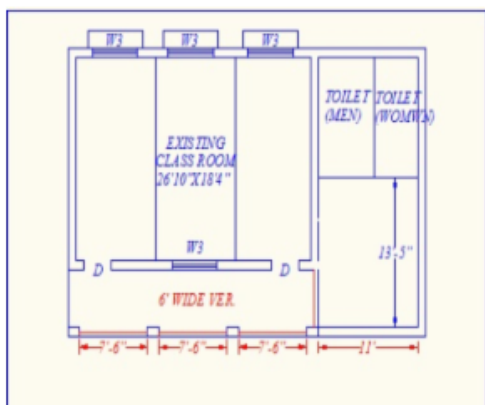

নির্বাচক নিবন্ধন আধিকারিকের স্বাক্ষর

Nazri Naksha

Google Map View

Polling Station Building Front View

Polling Station Front View

Cad View

Key MAP View

1 নাম : মানজিলা খাতুন স্বামীর নাম: মোঃ ইব্রাহিম বাড়ির নং : এন0373 বয়স : 67 লিঙ্গ : মহিলা	WB/05/043/315127	ফটো উপলব্ধ	2 নাম : শেখ নসিরুদ্দিন পিতার নাম: সেখ তামসুল বাড়ির নং : n0185 বয়স : 35 লিঙ্গ : পুরুষ	NTF1529239	ফটো উপলব্ধ	3 নাম : রেণুকা বিবি স্বামীর নাম: মাহাবুল হক বাড়ির নং : n0165 বয়স : 40 লিঙ্গ : মহিলা	CHQ2463545	ফটো উপলব্ধ
4 নাম : লালমন বিবি স্বামীর নাম: আবু বাক্কার বাড়ির নং : n0172 বয়স : 65 লিঙ্গ : মহিলা	NTF2354140	ফটো উপলব্ধ	5 নাম : আবদুল রহিম পিতার নাম: আফাজুদ্দিন বাড়ির নং : N0002 বয়স : 55 লিঙ্গ : পুরুষ	NTF2453462	ফটো উপলব্ধ	6 নাম : মোহঃ কাজী জীসান পিতার নাম: মোহঃ কাজী হেলাল বাড়ির নং : নং226 বয়স : 22 লিঙ্গ : পুরুষ	NTF2728897	ফটো উপলব্ধ
7 নাম : নূর ইসলাম পিতার নাম: মোঃ আলাউদ্দিন বাড়ির নং : n0162 বয়স : 48 লিঙ্গ : পুরুষ	NTF1529338	ফটো উপলব্ধ	8 নাম : মানোয়ারা বিবি স্বামীর নাম: তজিবুর রহমান বাড়ির নং : n0376 বয়স : 46 লিঙ্গ : মহিলা	NTF2357085	ফটো উপলব্ধ	9 নাম : সাদ্দাম আলি পিতার নাম: মোজফফর বাড়ির নং : n0166 বয়স : 35 লিঙ্গ : পুরুষ	NTF1190347	ফটো উপলব্ধ
10 নাম : হাজরা স্বামীর নাম: আফাজুদ্দিন বাড়ির নং : এন0002 বয়স : 86 লিঙ্গ : মহিলা	WB/05/043/270002	ফটো উপলব্ধ	11 নাম : সাদ্দাম আলি পিতার নাম: অনেসুর রহমান বাড়ির নং : এন0002 বয়স : 43 লিঙ্গ : পুরুষ	NTF1862838	ফটো উপলব্ধ	12 নাম : মহঃ মতিউর পিতার নাম: অরাজুদ্দিন বাড়ির নং : n0283 বয়স : 51 লিঙ্গ : পুরুষ	NTF3072162	ফটো উপলব্ধ
13 নাম : আব্দুল খাবির পিতার নাম: নজরুল বাড়ির নং : n0181 বয়স : 27 লিঙ্গ : পুরুষ	NTF1386838	ফটো উপলব্ধ	14 নাম : লালমন স্বামীর নাম: লোকমান বাড়ির নং : n0169 বয়স : 76 লিঙ্গ : মহিলা	NTF2354322	ফটো উপলব্ধ	15 নাম : মোহঃ ওয়াসীম আক্রাম পিতার নাম: মহঃ জালালুদ্দিন বাড়ির নং : n0296 বয়স : 33 লিঙ্গ : পুরুষ	NTF1190263	ফটো উপলব্ধ
16 নাম : রাবিয়া খাতুন পিতার নাম: আব্দুল রহিম বাড়ির নং : নং298 বয়স : 25 লিঙ্গ : মহিলা	NTF2529964	ফটো উপলব্ধ	17 নাম : সেরায়ুল পিতার নাম: আমজাত আলি বাড়ির নং : n0165 বয়স : 46 লিঙ্গ : পুরুষ	NTF0125971	ফটো উপলব্ধ	18 নাম : জামিরুল ইসলাম পিতার নাম: আব্দুল মাতিন বাড়ির নং : n0225 বয়স : 37 লিঙ্গ : পুরুষ	NTF1386705	ফটো উপলব্ধ
19 নাম : সৈফুদ্দিন পিতার নাম: মোহাম্মদ হাবিব বাড়ির নং : নং00321 বয়স : 26 লিঙ্গ : পুরুষ	NTF2529725	ফটো উপলব্ধ	20 নাম : সাহজাহান পিতার নাম: মোজাফর বাড়ির নং : n0166 বয়স : 29 লিঙ্গ : পুরুষ	NTF1862994	ফটো উপলব্ধ	21 নাম : জিয়াউল হোক পিতার নাম: মোজাহীদ আলি বাড়ির নং : এন0176 বয়স : 21 লিঙ্গ : পুরুষ	NTF2903953	ফটো উপলব্ধ
22 নাম : রোমিশাবিবি শেখ স্বামীর নাম: কাজিমুদ্দিন বাড়ির নং : এন0273 বয়স : 66 লিঙ্গ : মহিলা	BJH1032895	ফটো উপলব্ধ	23 নাম : রহিমা বিবি স্বামীর নাম: নূরুল হোদা বাড়ির নং : n0157 বয়স : 41 লিঙ্গ : মহিলা	CHQ2284966	ফটো উপলব্ধ	24 নাম : হাসনারা বিবি স্বামীর নাম: আব্দুল হাকিম বাড়ির নং : n0158 বয়স : 56 লিঙ্গ : মহিলা	WB/05/043/315359	ফটো উপলব্ধ
25 নাম : মহঃ সাইফুদ্দিন বিশ্বাস পিতার নাম: মহঃ আব্দুল হাকিম বাড়ির নং : n0168 বয়স : 49 লিঙ্গ : পুরুষ	NTF1666718	ফটো উপলব্ধ	26 নাম : অনেসুর রহমান পিতার নাম: মোহঃ সিদ্দিক বাড়ির নং : n0373 বয়স : 46 লিঙ্গ : পুরুষ	NTF2355618	ফটো উপলব্ধ	27 নাম : সলেহা খাতুন স্বামীর নাম: মোহঃ ফরিজুদ্দিন বিশ্বাস বিশ্বাস বাড়ির নং : n0158 বয়স : 29 লিঙ্গ : মহিলা	NTF2048205	ফটো উপলব্ধ
28 নাম : সায়েরা বিবি স্বামীর নাম: মালেক বাড়ির নং : এন00 বয়স : 43 লিঙ্গ : মহিলা	CHQ2476174	ফটো উপলব্ধ	29 নাম : ফারিদা খাতুন স্বামীর নাম: শাজাহান আলি বাড়ির নং : এন0166 বয়স : 25 লিঙ্গ : মহিলা	NTF2116283	ফটো উপলব্ধ	30 নাম : নজরুল পিতার নাম: আবু তালেব বাড়ির নং : n0181 বয়স : 61 লিঙ্গ : পুরুষ	NTF2355246	ফটো উপলব্ধ