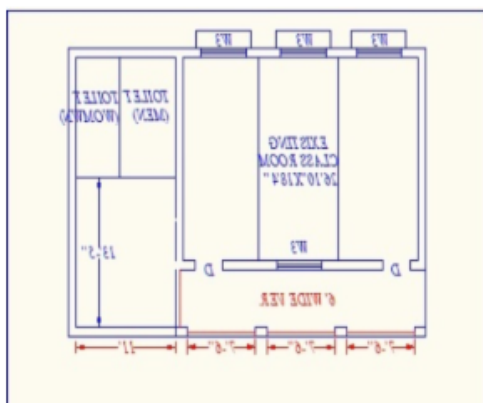

নির্বাচক নিবন্ধন আধিকারিকের স্বাক্ষর

Nazri Naksha

Google Map View

Polling Station Building Front View

Polling Station Front View

Cad View

Key MAP View

1 নাম : কার্তিক মন্ডল পিতার নাম: সর্বাতি মন্ডল বাড়ির নং : n0354 বয়স : 60 লিঙ্গ : পুরুষ	NTF2160026 ফটো উপলব্ধ	2 নাম : বৈশিষ্ট্য মন্ডল পিতার নাম: পিতাম্বর মন্ডল বাড়ির নং : n0372 বয়স : 30 লিঙ্গ : পুরুষ	NTF1896034 ফটো উপলব্ধ	3 নাম : শীখা মণ্ডল স্বামীর নাম: পদ মন্ডল মণ্ডল বাড়ির নং : n0029 বয়স : 55 লিঙ্গ : মহিলা	WB/05/043/267056 ফটো উপলব্ধ
4 নাম : দিপংকর দেব পিতার নাম: সর্ধীর দেব বাড়ির নং : n033 বয়স : 26 লিঙ্গ : পুরুষ	NTF2048684 ফটো উপলব্ধ	5 নাম : মধুমালী মন্ডল স্বামীর নাম: বৈশিষ্ট্য মন্ডল বাড়ির নং : এন0372 বয়স : 23 লিঙ্গ : মহিলা	NTF2864999 ফটো উপলব্ধ	6 নাম : পদ মন্ডল পিতার নাম: উমেশ মণ্ডল বাড়ির নং : n0029 বয়স : 61 লিঙ্গ : পুরুষ	WB/05/043/267055 ফটো উপলব্ধ
7 নাম : বিবেক মন্ডল পিতার নাম: পদ মন্ডল বাড়ির নং : বালুপুর বয়স : 22 লিঙ্গ : পুরুষ	NTF2796928 ফটো উপলব্ধ	8 নাম : সারবতী মন্ডল স্বামীর নাম: কার্তিক মন্ডল বাড়ির নং : n0354 বয়স : 53 লিঙ্গ : মহিলা	NTF1895853 ফটো উপলব্ধ	9 নাম : অর্চনা মণ্ডল স্বামীর নাম: দিলীপ মণ্ডল বাড়ির নং : n0029 বয়স : 39 লিঙ্গ : মহিলা	NTF1529718 ফটো উপলব্ধ
10 নাম : ষষ্ঠী মন্ডল পিতার নাম: পদ মন্ডল বাড়ির নং : বালুপুর বয়স : 26 লিঙ্গ : মহিলা	NTF2796977 ফটো উপলব্ধ	11 নাম : খুবু মন্ডল পিতার নাম: জিতু মন্ডল বাড়ির নং : এন0256 বয়স : 27 লিঙ্গ : মহিলা	NTF2164002 ফটো উপলব্ধ	12 নাম : দিলীপ মণ্ডল পিতার নাম: উমেশ মণ্ডল বাড়ির নং : n0029 বয়স : 46 লিঙ্গ : পুরুষ	CHQ2791721 ফটো উপলব্ধ
13 নাম : রীতা মন্ডল স্বামীর নাম: গেনা মন্ডল বাড়ির নং : এন0188 বয়স : 26 লিঙ্গ : মহিলা	NTF2048627 ফটো উপলব্ধ	14 নাম : পিন্টু কর্মকার পিতার নাম: উমেশ কর্মকার বাড়ির নং : এন 0014 বয়স : 48 লিঙ্গ : পুরুষ	CHQ2064038 ফটো উপলব্ধ	15 নাম : রাকেশ কর্মকার পিতার নাম: রতন কর্মকার বাড়ির নং : n0224 বয়স : 30 লিঙ্গ : পুরুষ	NTF2048783 ফটো উপলব্ধ
16 নাম : বনেশ্বরী কর্মকার স্বামীর নাম: রিণ্টু কর্মকার বাড়ির নং : n0014 বয়স : 30 লিঙ্গ : মহিলা	NTF1529932 ফটো উপলব্ধ	17 নাম : উদয় কর্মকার পিতার নাম: বদরী কর্মকার বাড়ির নং : এন0014 বয়স : 26 লিঙ্গ : পুরুষ	NTF2160208 ফটো উপলব্ধ	18 নাম : বদরী কর্মকার পিতার নাম: উমেশ কর্মকার বাড়ির নং : n0014 বয়স : 53 লিঙ্গ : পুরুষ	WB/05/043/267002 ফটো উপলব্ধ
19 নাম : মৌরমীতা কর্মকার স্বামীর নাম: বদরী কর্মকার বাড়ির নং : এন0014 বয়স : 33 লিঙ্গ : মহিলা	NTF2160232 ফটো উপলব্ধ	20 নাম : আলপনা কর্মকার স্বামীর নাম: উমেশ কর্মকার বাড়ির নং : n0014 বয়স : 58 লিঙ্গ : মহিলা	CHQ2464188 ফটো উপলব্ধ	21 নাম : টুলি কর্মকার স্বামীর নাম: টিংকু কর্মকার বাড়ির নং : n0014 বয়স : 40 লিঙ্গ : মহিলা	NTF1387380 ফটো উপলব্ধ
22 নাম : সন্ধ্যা কর্মকার স্বামীর নাম: পিন্টু কর্মকার বাড়ির নং : n0014 বয়স : 46 লিঙ্গ : মহিলা	CHQ2064046 ফটো উপলব্ধ	23 নাম : উমেশ কর্মকার পিতার নাম: শুকলাল কর্মকার বাড়ির নং : এন 0014 বয়স : 76 লিঙ্গ : পুরুষ	NTF3071172 ফটো উপলব্ধ	24 নাম : পান্ডব কর্মকার পিতার নাম: উমেশ কর্মকার বাড়ির নং : n0014 বয়স : 34 লিঙ্গ : পুরুষ	NTF1165737 ফটো উপলব্ধ
25 নাম : রিণ্টু কর্মকার পিতার নাম: উমেশ কর্মকার বাড়ির নং : n0014 বয়স : 35 লিঙ্গ : পুরুষ	NTF1165604 ফটো উপলব্ধ	26 নাম : পূজা দাস কর্মকার স্বামীর নাম: পান্ডব কর্মকার বাড়ির নং : n0014 বয়স : 28 লিঙ্গ : মহিলা	NTF1758101 ফটো উপলব্ধ	27 নাম : মমতা কর্মকার পিতার নাম: পিন্টু কর্মকার বাড়ির নং : এন0014 বয়স : 24 লিঙ্গ : মহিলা	NTF3016243 ফটো উপলব্ধ
28 নাম : রাণা প্রতাব কর্মকার পিতার নাম: বদরী কর্মকার বাড়ির নং : বালুপুর বয়স : 20 লিঙ্গ : পুরুষ	NTF2991420 ফটো উপলব্ধ	29 নাম : বিউটি কর্মকার পিতার নাম: পিন্টু কর্মকার বাড়ির নং : এন 0014 বয়স : 20 লিঙ্গ : মহিলা	NTF3005717 ফটো উপলব্ধ	30 নাম : মানসী কর্মকার স্বামীর নাম: প্রবীর কর্মকার বাড়ির নং : n0141 বয়স : 44 লিঙ্গ : মহিলা	CHQ2623452 ফটো উপলব্ধ