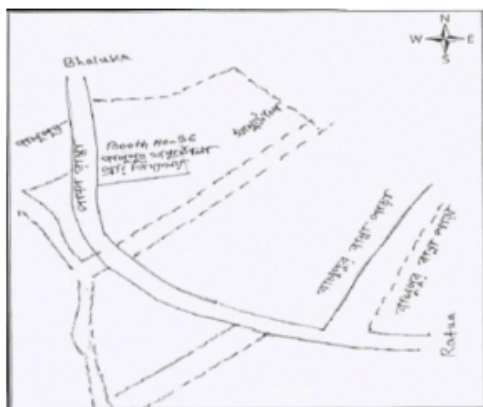

Nazri Naksha