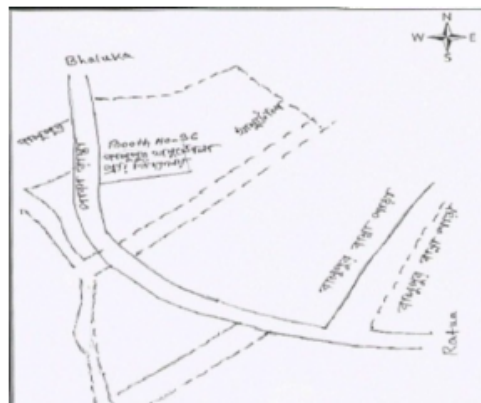

নির্বাচক নিবন্ধন আধিকারিকের স্বাক্ষর

Nazri Naksha

Google Map View

Polling Station Building Front View

Polling Station Front View

Cad View

Key MAP View

1 নাম : কার্তিক মন্ডল পিতার নাম: সর্বাতি মন্ডল বাড়ির নং : n0354 বয়স : 60 লিঙ্গ : পুরুষ	NTF2160026 ফটো উপলব্ধ	2 নাম : বৈশিষ্ট্য মন্ডল পিতার নাম: পিতাম্বর মন্ডল বাড়ির নং : n0372 বয়স : 30 লিঙ্গ : পুরুষ	NTF1896034 ফটো উপলব্ধ	3 নাম : শীখা মণ্ডল স্বামীর নাম: পদ মন্ডল মণ্ডল বাড়ির নং : n0029 বয়স : 55 লিঙ্গ : মহিলা	WB/05/043/267056 ফটো উপলব্ধ
4 নাম : দিপংকর দেব পিতার নাম: সর্ধীর দেব বাড়ির নং : n033 বয়স : 26 লিঙ্গ : পুরুষ	NTF2048684 ফটো উপলব্ধ	5 নাম : মধুমালী মন্ডল স্বামীর নাম: বৈশিষ্ট্য মন্ডল বাড়ির নং : এন0372 বয়স : 23 লিঙ্গ : মহিলা	NTF2864999 ফটো উপলব্ধ	6 নাম : পদ মন্ডল পিতার নাম: উমেশ মণ্ডল বাড়ির নং : n0029 বয়স : 61 লিঙ্গ : পুরুষ	WB/05/043/267055 ফটো উপলব্ধ
7 নাম : বিবেক মন্ডল পিতার নাম: পদ মন্ডল বাড়ির নং : বালুপুর বয়স : 22 লিঙ্গ : পুরুষ	NTF2796928 ফটো উপলব্ধ	8 নাম : সারবতী মন্ডল স্বামীর নাম: কার্তিক মন্ডল বাড়ির নং : n0354 বয়স : 53 লিঙ্গ : মহিলা	NTF1895853 ফটো উপলব্ধ	9 নাম : অর্চনা মণ্ডল স্বামীর নাম: দিলীপ মণ্ডল বাড়ির নং : n0029 বয়স : 39 লিঙ্গ : মহিলা	NTF1529718 ফটো উপলব্ধ
10 নাম : ষষ্ঠী মন্ডল পিতার নাম: পদ মন্ডল বাড়ির নং : বালুপুর বয়স : 26 লিঙ্গ : মহিলা	NTF2796977 ফটো উপলব্ধ	11 নাম : খুবু মন্ডল পিতার নাম: জিতু মন্ডল বাড়ির নং : এন0256 বয়স : 27 লিঙ্গ : মহিলা	NTF2164002 ফটো উপলব্ধ	12 নাম : দিলীপ মণ্ডল পিতার নাম: উমেশ মণ্ডল বাড়ির নং : n0029 বয়স : 46 লিঙ্গ : পুরুষ	CHQ2791721 ফটো উপলব্ধ
13 নাম : রীতা মন্ডল স্বামীর নাম: গেনা মন্ডল বাড়ির নং : এন0188 বয়স : 26 লিঙ্গ : মহিলা	NTF2048627 ফটো উপলব্ধ	14 নাম : পিন্টু কর্মকার পিতার নাম: উমেশ কর্মকার বাড়ির নং : এন 0014 বয়স : 48 লিঙ্গ : পুরুষ	CHQ2064038 ফটো উপলব্ধ	15 নাম : রাকেশ কর্মকার পিতার নাম: রতন কর্মকার বাড়ির নং : n0224 বয়স : 30 লিঙ্গ : পুরুষ	NTF2048783 ফটো উপলব্ধ
16 নাম : বনেশ্বরী কর্মকার স্বামীর নাম: রিণ্টু কর্মকার বাড়ির নং : n0014 বয়স : 30 লিঙ্গ : মহিলা	NTF1529932 ফটো উপলব্ধ	17 নাম : উদয় কর্মকার পিতার নাম: বদরী কর্মকার বাড়ির নং : এন0014 বয়স : 26 লিঙ্গ : পুরুষ	NTF2160208 ফটো উপলব্ধ	18 নাম : বদরী কর্মকার পিতার নাম: উমেশ কর্মকার বাড়ির নং : n0014 বয়স : 53 লিঙ্গ : পুরুষ	WB/05/043/267002 ফটো উপলব্ধ
19 নাম : মৌরমীতা কর্মকার স্বামীর নাম: বদরী কর্মকার বাড়ির নং : এন0014 বয়স : 33 লিঙ্গ : মহিলা	NTF2160232 ফটো উপলব্ধ	20 নাম : আলপনা কর্মকার স্বামীর নাম: উমেশ কর্মকার বাড়ির নং : n0014 বয়স : 58 লিঙ্গ : মহিলা	CHQ2464188 ফটো উপলব্ধ	21 নাম : টুলি কর্মকার স্বামীর নাম: টিংকু কর্মকার বাড়ির নং : n0014 বয়স : 40 লিঙ্গ : মহিলা	NTF1387380 ফটো উপলব্ধ
22 নাম : সন্ধ্যা কর্মকার স্বামীর নাম: পিন্টু কর্মকার বাড়ির নং : n0014 বয়স : 46 লিঙ্গ : মহিলা	CHQ2064046 ফটো উপলব্ধ	23 নাম : উমেশ কর্মকার পিতার নাম: শুকলাল কর্মকার বাড়ির নং : এন 0014 বয়স : 76 লিঙ্গ : পুরুষ	NTF3071172 ফটো উপলব্ধ	24 নাম : পান্ডব কর্মকার পিতার নাম: উমেশ কর্মকার বাড়ির নং : n0014 বয়স : 34 লিঙ্গ : পুরুষ	NTF1165737 ফটো উপলব্ধ
25 নাম : রিণ্টু কর্মকার পিতার নাম: উমেশ কর্মকার বাড়ির নং : n0014 বয়স : 35 লিঙ্গ : পুরুষ	NTF1165604 ফটো উপলব্ধ	26 নাম : পূজা দাস কর্মকার স্বামীর নাম: পান্ডব কর্মকার বাড়ির নং : n0014 বয়স : 28 লিঙ্গ : মহিলা	NTF1758101 ফটো উপলব্ধ	27 নাম : মমতা কর্মকার পিতার নাম: পিন্টু কর্মকার বাড়ির নং : এন0014 বয়স : 24 লিঙ্গ : মহিলা	NTF3016243 ফটো উপলব্ধ
28 নাম : রাণা প্রতাব কর্মকার পিতার নাম: বদরী কর্মকার বাড়ির নং : বালুপুর বয়স : 20 লিঙ্গ : পুরুষ	NTF2991420 ফটো উপলব্ধ	29 নাম : বিউটি কর্মকার পিতার নাম: পিন্টু কর্মকার বাড়ির নং : এন 0014 বয়স : 20 লিঙ্গ : মহিলা	NTF3005717 ফটো উপলব্ধ	30 নাম : মানসী কর্মকার স্বামীর নাম: প্রবীর কর্মকার বাড়ির নং : n0141 বয়স : 44 লিঙ্গ : মহিলা	CHQ2623452 ফটো উপলব্ধ