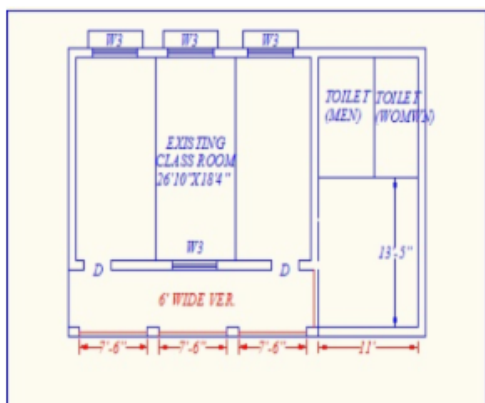

নির্বাচক নিবন্ধন আধিকারিকের স্বাক্ষর

Nazri Naksha

Google Map View

Polling Station Building Front View

Polling Station Front View

Cad View

Key MAP View

1 নাম : শংকর মণ্ডল পিতার নাম: গোপাল মণ্ডল বাড়ির নং : n0271 বয়স : 66 লিঙ্গ : পুরুষ	NTF2472587 ফটো উপলব্ধ	2 নাম : রতন মণ্ডল অন্যান্য: বলরাম মণ্ডল বাড়ির নং : এন0158 বয়স : 39 লিঙ্গ : পুরুষ	NTF2181766 ফটো উপলব্ধ	3 নাম : প্রকাশ সিংহ পিতার নাম: শ্রীবচন সিংহ বাড়ির নং : n0230 বয়স : 48 লিঙ্গ : পুরুষ	CHQ1458884 ফটো উপলব্ধ
4 নাম : অর্চনা মণ্ডল যাদব পিতার নাম: বলরাম যাদব বাড়ির নং : n0186 বয়স : 42 লিঙ্গ : মহিলা	CHQ2067189 ফটো উপলব্ধ	5 নাম : উজ্জল মণ্ডল অন্যান্য: বলরাম মণ্ডল বাড়ির নং : এন0158 বয়স : 37 লিঙ্গ : পুরুষ	NTF2180610 ফটো উপলব্ধ	6 নাম : করণ সিংহা পিতার নাম: প্রকাশ সিংহা বাড়ির নং : এন0230 বয়স : 21 লিঙ্গ : পুরুষ	NTF2885671 ফটো উপলব্ধ
7 নাম : দিবাকর মণ্ডল পিতার নাম: শ্রীরাম মণ্ডল বাড়ির নং : নং271 বয়স : 25 লিঙ্গ : পুরুষ	NTF2531135 ফটো উপলব্ধ	8 নাম : রাখী দেব স্বামীর নাম: দিলীপ মণ্ডল বাড়ির নং : n0186 বয়স : 53 লিঙ্গ : মহিলা	NTF2472496 ফটো উপলব্ধ	9 নাম : বিচিএ মণ্ডল পিতার নাম: শ্রীরাম মণ্ডল বাড়ির নং : n0271 বয়স : 29 লিঙ্গ : পুরুষ	NTF1667187 ফটো উপলব্ধ
10 নাম : ইন্দ্রদেব মণ্ডল পিতার নাম: তরুণ মণ্ডল বাড়ির নং : এন0271 বয়স : 22 লিঙ্গ : পুরুষ	NTF2832822 ফটো উপলব্ধ	11 নাম : সৌমিত্র দুবে পিতার নাম: সন্তোষ কুমার দুবে বাড়ির নং : n0232 বয়স : 36 লিঙ্গ : পুরুষ	CHQ2951119 ফটো উপলব্ধ	12 নাম : ভগিরথ মণ্ডল পিতার নাম: লক্ষন মণ্ডল বাড়ির নং : এন0271 বয়স : 25 লিঙ্গ : পুরুষ	NTF2160042 ফটো উপলব্ধ
13 নাম : সঞ্জয় মণ্ডল পিতার নাম: গোপাল মণ্ডল বাড়ির নং : n0271 বয়স : 50 লিঙ্গ : পুরুষ	CHQ2067171 ফটো উপলব্ধ	14 নাম : ভৃগুরাম মণ্ডল পিতার নাম: ধীরেন মণ্ডল বাড়ির নং : n0158 বয়স : 62 লিঙ্গ : পুরুষ	NTF2918381 ফটো উপলব্ধ	15 নাম : কবিতা সিংহ স্বামীর নাম: প্রকাশ সিংহ বাড়ির নং : n0230 বয়স : 47 লিঙ্গ : মহিলা	NTF1387752 ফটো উপলব্ধ
16 নাম : উত্তম মণ্ডল পিতার নাম: ভৃগুরাম মণ্ডল বাড়ির নং : n0158 বয়স : 35 লিঙ্গ : পুরুষ	NTF1190644 ফটো উপলব্ধ	17 নাম : শ্রীরাম মণ্ডল পিতার নাম: গোপাল মণ্ডল বাড়ির নং : n0271 বয়স : 61 লিঙ্গ : পুরুষ	CHQ1578178 ফটো উপলব্ধ	18 নাম : বুল্লি দুবে স্বামীর নাম: সৌমিত্র দুবে বাড়ির নং : n0232 বয়স : 30 লিঙ্গ : মহিলা	NTF1530377 ফটো উপলব্ধ
19 নাম : পবিত্র দুবে পিতার নাম: সন্তোষ দুবে বাড়ির নং : n0232 বয়স : 35 লিঙ্গ : পুরুষ	NTF1166511 ফটো উপলব্ধ	20 নাম : অর্জুন মণ্ডল পিতার নাম: লক্ষন মণ্ডল বাড়ির নং : n0271 বয়স : 29 লিঙ্গ : পুরুষ	NTF1667245 ফটো উপলব্ধ	21 নাম : কানাই মণ্ডল পিতার নাম: দরবারী মণ্ডল বাড়ির নং : n0186 বয়স : 93 লিঙ্গ : পুরুষ	CHQ1460237 ফটো উপলব্ধ
22 নাম : আমরতী মণ্ডল স্বামীর নাম: তরুণ মণ্ডল বাড়ির নং : n0271 বয়স : 42 লিঙ্গ : মহিলা	CHQ2282085 ফটো উপলব্ধ	23 নাম : দীপালি মণ্ডল স্বামীর নাম: প্রকাশ মণ্ডল বাড়ির নং : এন0030 বয়স : 27 লিঙ্গ : মহিলা	NTF2161230 ফটো উপলব্ধ	24 নাম : চুমকী মণ্ডল স্বামীর নাম: উত্তম মণ্ডল বাড়ির নং : n0158 বয়স : 29 লিঙ্গ : মহিলা	NTF2048635 ফটো উপলব্ধ
25 নাম : সুমিত্রা সিংহ স্বামীর নাম: উদয় সিংহ বাড়ির নং : n0230 বয়স : 33 লিঙ্গ : মহিলা	NTF1387802 ফটো উপলব্ধ	26 নাম : বিকাশ সিংহ পিতার নাম: শ্রীবচন সিংহ বাড়ির নং : n0230 বয়স : 43 লিঙ্গ : পুরুষ	NTF1190594 ফটো উপলব্ধ	27 নাম : বিকাশ মণ্ডল অন্যান্য: বলরাম মণ্ডল বাড়ির নং : এন0158 বয়স : 34 লিঙ্গ : পুরুষ	NTF2180636 ফটো উপলব্ধ
28 নাম : পিঙ্কি মণ্ডল স্বামীর নাম: রতন মণ্ডল বাড়ির নং : এন0158 বয়স : 30 লিঙ্গ : মহিলা	NTF2759884 ফটো উপলব্ধ	29 নাম : ঝাপপো মণ্ডল স্বামীর নাম: কানাই মণ্ডল বাড়ির নং : n0186 বয়স : 77 লিঙ্গ : মহিলা	WB/05/043/270381 ফটো উপলব্ধ	30 নাম : ফিরতী মণ্ডল স্বামীর নাম: ধনঞ্জয় মণ্ডল বাড়ির নং : n0271 বয়স : 40 লিঙ্গ : মহিলা	CHQ2466688 ফটো উপলব্ধ