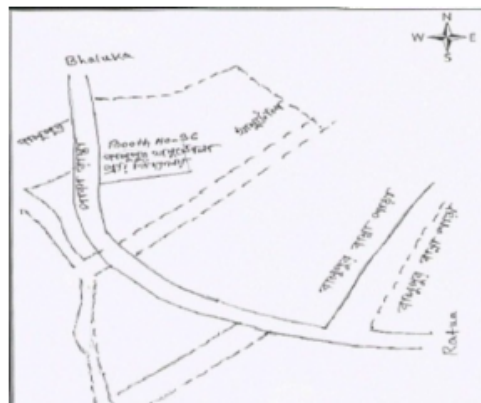

নির্বাচক নিবন্ধন আধিকারিকের স্বাক্ষর

Nazri Naksha

Google Map View

Polling Station Building Front View

Polling Station Front View

Cad View

Key MAP View

1 নাম : শংকর মণ্ডল পিতার নাম: গোপাল মণ্ডল বাড়ির নং : n0271 বয়স : 66 লিঙ্গ : পুরুষ	NTF2472587 ফটো উপলব্ধ	2 নাম : রতন মণ্ডল অন্যান্য: বলরাম মণ্ডল বাড়ির নং : এন0158 বয়স : 39 লিঙ্গ : পুরুষ	NTF2181766 ফটো উপলব্ধ	3 নাম : প্রকাশ সিংহ পিতার নাম: শ্রীবচন সিংহ বাড়ির নং : n0230 বয়স : 48 লিঙ্গ : পুরুষ	CHQ1458884 ফটো উপলব্ধ
4 নাম : অর্চনা মণ্ডল যাদব পিতার নাম: বলরাম যাদব বাড়ির নং : n0186 বয়স : 42 লিঙ্গ : মহিলা	CHQ2067189 ফটো উপলব্ধ	5 নাম : উজ্জল মণ্ডল অন্যান্য: বলরাম মণ্ডল বাড়ির নং : এন0158 বয়স : 37 লিঙ্গ : পুরুষ	NTF2180610 ফটো উপলব্ধ	6 নাম : করণ সিংহা পিতার নাম: প্রকাশ সিংহা বাড়ির নং : এন0230 বয়স : 21 লিঙ্গ : পুরুষ	NTF2885671 ফটো উপলব্ধ
7 নাম : দিবাকর মণ্ডল পিতার নাম: শ্রীরাম মণ্ডল বাড়ির নং : নং271 বয়স : 25 লিঙ্গ : পুরুষ	NTF2531135 ফটো উপলব্ধ	8 নাম : রাখী দেব স্বামীর নাম: দিলীপ মণ্ডল বাড়ির নং : n0186 বয়স : 53 লিঙ্গ : মহিলা	NTF2472496 ফটো উপলব্ধ	9 নাম : বিচিএ মণ্ডল পিতার নাম: শ্রীরাম মণ্ডল বাড়ির নং : n0271 বয়স : 29 লিঙ্গ : পুরুষ	NTF1667187 ফটো উপলব্ধ
10 নাম : ইন্দ্রদেব মণ্ডল পিতার নাম: তরুণ মণ্ডল বাড়ির নং : এন0271 বয়স : 22 লিঙ্গ : পুরুষ	NTF2832822 ফটো উপলব্ধ	11 নাম : সৌমিত্র দুবে পিতার নাম: সন্তোষ কুমার দুবে বাড়ির নং : n0232 বয়স : 36 লিঙ্গ : পুরুষ	CHQ2951119 ফটো উপলব্ধ	12 নাম : ভগিরথ মণ্ডল পিতার নাম: লক্ষন মণ্ডল বাড়ির নং : এন0271 বয়স : 25 লিঙ্গ : পুরুষ	NTF2160042 ফটো উপলব্ধ
13 নাম : সঞ্জয় মণ্ডল পিতার নাম: গোপাল মণ্ডল বাড়ির নং : n0271 বয়স : 50 লিঙ্গ : পুরুষ	CHQ2067171 ফটো উপলব্ধ	14 নাম : ভৃগুরাম মণ্ডল পিতার নাম: ধীরেন মণ্ডল বাড়ির নং : n0158 বয়স : 62 লিঙ্গ : পুরুষ	NTF2918381 ফটো উপলব্ধ	15 নাম : কবিতা সিংহ স্বামীর নাম: প্রকাশ সিংহ বাড়ির নং : n0230 বয়স : 47 লিঙ্গ : মহিলা	NTF1387752 ফটো উপলব্ধ
16 নাম : উত্তম মণ্ডল পিতার নাম: ভৃগুরাম মণ্ডল বাড়ির নং : n0158 বয়স : 35 লিঙ্গ : পুরুষ	NTF1190644 ফটো উপলব্ধ	17 নাম : শ্রীরাম মণ্ডল পিতার নাম: গোপাল মণ্ডল বাড়ির নং : n0271 বয়স : 61 লিঙ্গ : পুরুষ	CHQ1578178 ফটো উপলব্ধ	18 নাম : বুল্লি দুবে স্বামীর নাম: সৌমিত্র দুবে বাড়ির নং : n0232 বয়স : 30 লিঙ্গ : মহিলা	NTF1530377 ফটো উপলব্ধ
19 নাম : পবিত্র দুবে পিতার নাম: সন্তোষ দুবে বাড়ির নং : n0232 বয়স : 35 লিঙ্গ : পুরুষ	NTF1166511 ফটো উপলব্ধ	20 নাম : অর্জুন মণ্ডল পিতার নাম: লক্ষন মণ্ডল বাড়ির নং : n0271 বয়স : 29 লিঙ্গ : পুরুষ	NTF1667245 ফটো উপলব্ধ	21 নাম : কানাই মণ্ডল পিতার নাম: দরবারী মণ্ডল বাড়ির নং : n0186 বয়স : 93 লিঙ্গ : পুরুষ	CHQ1460237 ফটো উপলব্ধ
22 নাম : আমরতী মণ্ডল স্বামীর নাম: তরুণ মণ্ডল বাড়ির নং : n0271 বয়স : 42 লিঙ্গ : মহিলা	CHQ2282085 ফটো উপলব্ধ	23 নাম : দীপালি মণ্ডল স্বামীর নাম: প্রকাশ মণ্ডল বাড়ির নং : এন0030 বয়স : 27 লিঙ্গ : মহিলা	NTF2161230 ফটো উপলব্ধ	24 নাম : চুমকী মণ্ডল স্বামীর নাম: উত্তম মণ্ডল বাড়ির নং : n0158 বয়স : 29 লিঙ্গ : মহিলা	NTF2048635 ফটো উপলব্ধ
25 নাম : সুমিত্রা সিংহ স্বামীর নাম: উদয় সিংহ বাড়ির নং : n0230 বয়স : 33 লিঙ্গ : মহিলা	NTF1387802 ফটো উপলব্ধ	26 নাম : বিকাশ সিংহ পিতার নাম: শ্রীবচন সিংহ বাড়ির নং : n0230 বয়স : 43 লিঙ্গ : পুরুষ	NTF1190594 ফটো উপলব্ধ	27 নাম : বিকাশ মণ্ডল অন্যান্য: বলরাম মণ্ডল বাড়ির নং : এন0158 বয়স : 34 লিঙ্গ : পুরুষ	NTF2180636 ফটো উপলব্ধ
28 নাম : পিঙ্কি মণ্ডল স্বামীর নাম: রতন মণ্ডল বাড়ির নং : এন0158 বয়স : 30 লিঙ্গ : মহিলা	NTF2759884 ফটো উপলব্ধ	29 নাম : ঝাপপো মণ্ডল স্বামীর নাম: কানাই মণ্ডল বাড়ির নং : n0186 বয়স : 77 লিঙ্গ : মহিলা	WB/05/043/270381 ফটো উপলব্ধ	30 নাম : ফিরতী মণ্ডল স্বামীর নাম: ধনঞ্জয় মণ্ডল বাড়ির নং : n0271 বয়স : 40 লিঙ্গ : মহিলা	CHQ2466688 ফটো উপলব্ধ