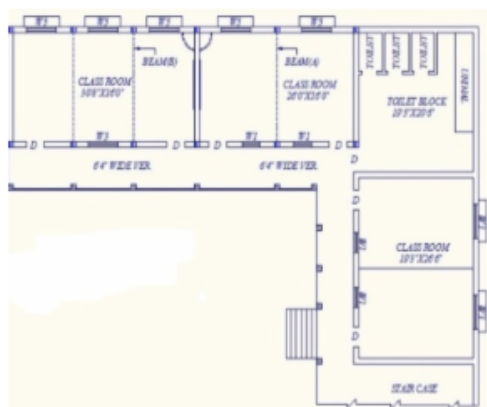

নির্বাচক নিবন্ধন আধিকারিকের স্বাক্ষর

Nazri Naksha

Google Map View

Polling Station Building Front View

Polling Station Front View

Cad View

Key MAP View

| | | | | | |
|--|--------------------------|---|--------------------------------|---|--------------------------------|
| 1 নাম : ফুলতারা বিবি স্বামীর নাম : হাসান সাবজী বাড়ির নং : n0018 বয়স : 23 লিঙ্গ : মহিলা | NTF2535854 ফটো উপলব্ধ | 2 নাম : হাসান সাবজী পিতার নাম : সিকান্দার-সবজী বাড়ির নং : n0018 বয়স : 29 লিঙ্গ : পুরুষ | NTF1758861 ফটো উপলব্ধ | Q 3 নাম : সুলেখা মণ্ডল স্বামীর নাম : বাবুল মণ্ডল বাড়ির নং : বয়স : 36 লিঙ্গ : মহিলা | NTF1388784 ফটো উপলব্ধ |
| 4 নাম : রেখারানী মন্ডল পিতার নাম : সুরেন মন্ডল বাড়ির নং : n0005 বয়স : 43 লিঙ্গ : মহিলা | NTF1019116 ফটো উপলব্ধ | 5 নাম : ফুলন বিবি পিতার নাম : সেকেন্দ্রার বাড়ির নং : n0018 বয়স : 35 লিঙ্গ : মহিলা | NTF1758903 ফটো উপলব্ধ | 6 নাম : তারিকুল হক পিতার নাম : মাইনুল হক বাড়ির নং : n0069 বয়স : 29 লিঙ্গ : পুরুষ | NTF1758879 ফটো উপলব্ধ |
| 7 নাম : হায়দর আলি পিতার নাম : আসগর আলি বাড়ির নং : এন0210 বয়স : 28 লিঙ্গ : পুরুষ | NTF2731933 ফটো উপলব্ধ | 8 নাম : সুরো বেওয়া স্বামীর নাম : সুধীর মণ্ডল বাড়ির নং : n0010 বয়স : 63 লিঙ্গ : মহিলা | WB/05/043/273401 ফটো উপলব্ধ | 9 নাম : নাবেরা বিবি স্বামীর নাম : মাইনুল হক বাড়ির নং : n0069 বয়স : 61 লিঙ্গ : মহিলা | WB/05/043/285317 ফটো উপলব্ধ |
| 10 নাম : সাজ্জল আলি পিতার নাম : অসগর আলি বাড়ির নং : এন0019 বয়স : 26 লিঙ্গ : পুরুষ | NTF2731909 ফটো উপলব্ধ | 11 নাম : মকিনা স্বামীর নাম : অসগর বাড়ির নং : n0019 বয়স : 63 লিঙ্গ : মহিলা | WB/05/043/273066 ফটো উপলব্ধ | 12 নাম : হাসিনা বিবি স্বামীর নাম : তাফির সাবজী বাড়ির নং : n0019 বয়স : 42 লিঙ্গ : মহিলা | NTF1018928 ফটো উপলব্ধ |
| 13 নাম : জাহানা স্বামীর নাম : সেকেন্দ্রার বাড়ির নং : n0018 বয়স : 58 লিঙ্গ : মহিলা | CHQ2466795 ফটো উপলব্ধ | 14 নাম : সেকেন্দ্রার পিতার নাম : মফিল বাড়ির নং : n0018 বয়স : 68 লিঙ্গ : পুরুষ | CHQ1325018 ফটো উপলব্ধ | 15 নাম : মোকতার হোসেন পিতার নাম : মাইনুল হক বাড়ির নং : n0069 বয়স : 31 লিঙ্গ : পুরুষ | NTF1531292 ফটো উপলব্ধ |
| 16 নাম : আসিয়া বিবি স্বামীর নাম : নুরুল ইসলাম বাড়ির নং : n0008 বয়স : 40 লিঙ্গ : মহিলা | NTF0134049 ফটো উপলব্ধ | 17 নাম : সায়েমা খাতুন পিতার নাম : নুরুল ইসলাম বাড়ির নং : n0008 বয়স : 40 লিঙ্গ : মহিলা | CHQ2686921 ফটো উপলব্ধ | 18 নাম : লেবলী খাতুন পিতার নাম : কোলীমুদ্দিন বাড়ির নং : এন0008 বয়স : 27 লিঙ্গ : মহিলা | NTF2731198 ফটো উপলব্ধ |
| 19 নাম : প্রিয়ঙ্কা সাহা স্বামীর নাম : পল্লব সাহা বাড়ির নং : n0008 বয়স : 31 লিঙ্গ : মহিলা | NTF1758762 ফটো উপলব্ধ | 20 নাম : উজলেফা স্বামীর নাম : নুরুল ইসলাম বাড়ির নং : n0008 বয়স : 57 লিঙ্গ : মহিলা | WB/05/043/273360 ফটো উপলব্ধ | 21 নাম : নুরুল ইসলাম পিতার নাম : মোহাম্মদ লোকমান আলি বাড়ির নং : n0008 বয়স : 64 লিঙ্গ : পুরুষ | NTF2202117 ফটো উপলব্ধ |
| 22 নাম : অর্পনা কর্মকার (সাহা) স্বামীর নাম : সন্দীপ কুমার সাহা বাড়ির নং : n0314 বয়স : 35 লিঙ্গ : মহিলা | NTF1388594 ফটো উপলব্ধ | 23 নাম : কাজল কর্মকার মহলদার স্বামীর নাম : সন্তোষ মহলদার বাড়ির নং : এন0249 বয়স : 27 লিঙ্গ : মহিলা | NTF2092443 ফটো উপলব্ধ | 24 নাম : রানি খাতুন পিতার নাম : সেখ ইয়াসীন বাড়ির নং : এন0284 বয়স : 32 লিঙ্গ : মহিলা | NTF2186401 ফটো উপলব্ধ |
| 25 নাম : বুলু খাতুন পিতার নাম : সেখ ইয়াসীন বাড়ির নং : এন0284 বয়স : 28 লিঙ্গ : মহিলা | NTF2182020 ফটো উপলব্ধ | 26 নাম : সেখ সিনটু পিতার নাম : সেখ ইয়াসিন বাড়ির নং : এন0284 বয়স : 26 লিঙ্গ : পুরুষ | NTF2156263 ফটো উপলব্ধ | 27 নাম : ফুলন চৌধুরী গোস্বামী স্বামীর নাম : অশোক গোস্বামী বাড়ির নং : n0112 বয়স : 31 লিঙ্গ : মহিলা | NTF1529221 ফটো উপলব্ধ |
| 28 নাম : রূপালী গোস্বামী (মন্ডল) স্বামীর নাম : জীবন মন্ডল বাড়ির নং : n0342 বয়স : 29 লিঙ্গ : মহিলা | NTF1896836 ফটো উপলব্ধ | 29 নাম : দিলিপ ঘোষ পিতার নাম : রাম মহালদার বাড়ির নং : নং0000 বয়স : 31 লিঙ্গ : পুরুষ | NTF2537538 ফটো উপলব্ধ | 30 নাম : লতিকা ঘোষ স্বামীর নাম : শংকর ঘোষ বাড়ির নং : নং23 বয়স : 24 লিঙ্গ : মহিলা | NTF2535482 ফটো উপলব্ধ |