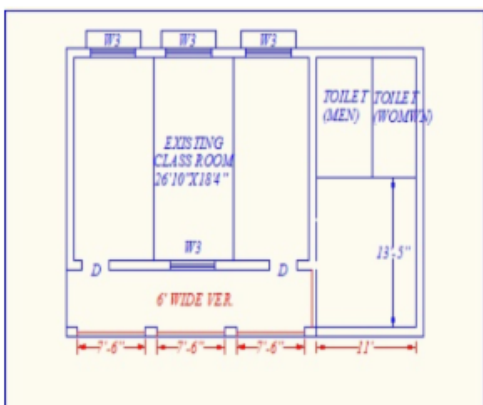

নির্বাচক নিবন্ধন আধিকারিকের স্বাক্ষর

Nazri Naksha

Google Map View

Polling Station Building Front View

Polling Station Front View

Cad View

Key MAP View

1 নাম : সুভাষ চন্দ্র মন্ডল পিতার নাম: হাজারী মন্ডল বাড়ির নং : n0079 বয়স : 58 লিঙ্গ : পুরুষ	CHQ1576982 ফটো উপলব্ধ	2 নাম : সুপর্ণা ঘোষ স্বামীর নাম: শুভঙ্কর ঘোষ বাড়ির নং : এন0000 বয়স : 27 লিঙ্গ : মহিলা	NTF2171742 ফটো উপলব্ধ	3 নাম : কমল মন্ডল পিতার নাম: সুভাষ বাড়ির নং : N0079 বয়স : 24 লিঙ্গ : পুরুষ	NTF2542751 ফটো উপলব্ধ
4 নাম : অজিত মন্ডল পিতার নাম: হাজারী মন্ডল বাড়ির নং : n0079 বয়স : 44 লিঙ্গ : পুরুষ	CHQ2687234 ফটো উপলব্ধ	5 নাম : কবিতা রবিদাস স্বামীর নাম: মিথুন রবিদাস বাড়ির নং : এন000 বয়স : 25 লিঙ্গ : মহিলা	NTF2877165 ফটো উপলব্ধ	6 নাম : নিমচাঁদ মন্ডল পিতার নাম: ধরমদেব মন্ডল বাড়ির নং : এন0152 বয়স : 25 লিঙ্গ : পুরুষ	NTF2169365 ফটো উপলব্ধ
7 নাম : চিরঞ্জিত মন্ডল পিতার নাম: বিরেন মন্ডল বাড়ির নং : এন001 বয়স : 27 লিঙ্গ : পুরুষ	NTF2167948 ফটো উপলব্ধ	8 নাম : মিঠুন রবিদাস পিতার নাম: নগেন রবিদাস বাড়ির নং : n0079 বয়স : 33 লিঙ্গ : পুরুষ	NTF1531862 ফটো উপলব্ধ	9 নাম : সীমা মন্ডল স্বামীর নাম: সচীন্দ্র নাথ মন্ডল বাড়ির নং : n0079 বয়স : 37 লিঙ্গ : মহিলা	NTF0141515 ফটো উপলব্ধ
10 নাম : শিখা মন্ডল স্বামীর নাম: অজিত মন্ডল বাড়ির নং : n0079 বয়স : 35 লিঙ্গ : মহিলা	NTF1531896 ফটো উপলব্ধ	11 নাম : উর্মিলা মণ্ডল স্বামীর নাম: সুভাষ মণ্ডল বাড়ির নং : n0079 বয়স : 46 লিঙ্গ : মহিলা	CHQ2472942 ফটো উপলব্ধ	12 নাম : শচীন্দ্র নাথ মণ্ডল পিতার নাম: হাজারী মণ্ডল বাড়ির নং : n0079 বয়স : 48 লিঙ্গ : পুরুষ	CHQ1575356 ফটো উপলব্ধ
13 নাম : সুনীল মন্ডল পিতার নাম: হাজারী মন্ডল বাড়ির নং : n0079 বয়স : 42 লিঙ্গ : পুরুষ	CHQ2687242 ফটো উপলব্ধ	14 নাম : সিদ্ধার্থ মন্ডল পিতার নাম: সুনীল মন্ডল বাড়ির নং : এন0079 বয়স : 21 লিঙ্গ : পুরুষ	NTF3003555 ফটো উপলব্ধ	15 নাম : বিজয়া ঘোষ স্বামীর নাম: পন্ডা ঘোষ বাড়ির নং : নং98 বয়স : 38 লিঙ্গ : মহিলা	NTF2799815 ফটো উপলব্ধ
16 নাম : অপু ঘোষ পিতার নাম: রনজিৎ ঘোষ বাড়ির নং : n0063 বয়স : 69 লিঙ্গ : পুরুষ	CHQ1576156 ফটো উপলব্ধ	17 নাম : অঞ্জলী ঘোষ স্বামীর নাম: উজ্জল ঘোষ বাড়ির নং : n0064 বয়স : 47 লিঙ্গ : মহিলা	CHQ2795045 ফটো উপলব্ধ	18 নাম : প্রিয়ঙ্কা ঘোষ পিতার নাম: অতুল চন্দ্র ঘোষ বাড়ির নং : n0039 বয়স : 32 লিঙ্গ : মহিলা	NTF1292333 ফটো উপলব্ধ
19 নাম : বাপি ঘোষ পিতার নাম: গৌরাশঙ্কর ঘোষ বাড়ির নং : n0039 বয়স : 38 লিঙ্গ : পুরুষ	CHQ2899920 ফটো উপলব্ধ	20 নাম : রেনু ঘোষ স্বামীর নাম: ভরত ঘোষ বাড়ির নং : n0071 বয়স : 59 লিঙ্গ : মহিলা	CHQ1575281 ফটো উপলব্ধ	21 নাম : সান্ত্বনা ঘোষ স্বামীর নাম: গৌড় ঘোষ বাড়ির নং : n0068 বয়স : 43 লিঙ্গ : মহিলা	CHQ1577444 ফটো উপলব্ধ
22 নাম : মেনকা ঘোষ পিতার নাম: শরৎ ঘোষ বাড়ির নং : n0055 বয়স : 35 লিঙ্গ : মহিলা	NTF1020411 ফটো উপলব্ধ	23 নাম : ফরফুন ঘোষ স্বামীর নাম: সুকুমার ঘোষ বাড়ির নং : n0053 বয়স : 64 লিঙ্গ : মহিলা	CHQ2472645 ফটো উপলব্ধ	24 নাম : দিবাস ঘোষ পিতার নাম: পশুপতি ঘোষ বাড়ির নং : n0051 বয়স : 44 লিঙ্গ : পুরুষ	CHQ2795482 ফটো উপলব্ধ
Q 25 নাম : মিনা ঘোষ স্বামীর নাম: শান্ত ঘোষ বাড়ির নং : বয়স : 73 লিঙ্গ : মহিলা	CHQ2794386 ফটো উপলব্ধ	26 নাম : পিংকী যাদব (ঘোষ) স্বামীর নাম: পবন ঘোষ বাড়ির নং : n0066 বয়স : 39 লিঙ্গ : মহিলা	NTF1389311 ফটো উপলব্ধ	27 নাম : মনোজ ঘোষ পিতার নাম: অনিল ঘোষ বাড়ির নং : n0042 বয়স : 38 লিঙ্গ : পুরুষ	CHQ2951424 ফটো উপলব্ধ
28 নাম : চমৎকার ঘোষ মায়ের নাম: চন্দনা ঘোষ বাড়ির নং : n0061 বয়স : 33 লিঙ্গ : পুরুষ	NTF1192400 ফটো উপলব্ধ	29 নাম : রিকু ঘোষ স্বামীর নাম: ধনঞ্জয় ঘোষ বাড়ির নং : n0060 বয়স : 59 লিঙ্গ : মহিলা	CHQ2472108 ফটো উপলব্ধ	30 নাম : শুভঙ্কর ঘোষ পিতার নাম: মোহন ঘোষ বাড়ির নং : n0039 বয়স : 34 লিঙ্গ : পুরুষ	NTF1192509 ফটো উপলব্ধ