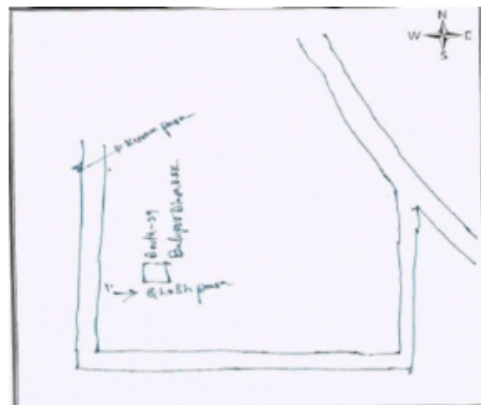

Key MAP View