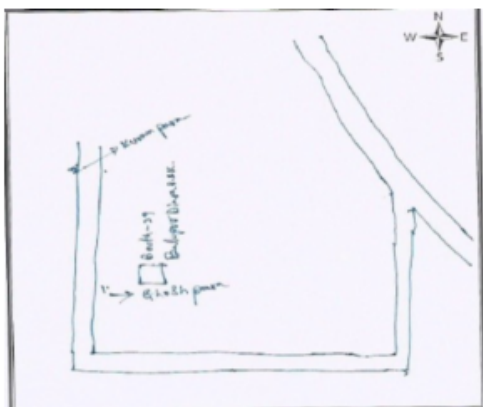

Nazri Naksha