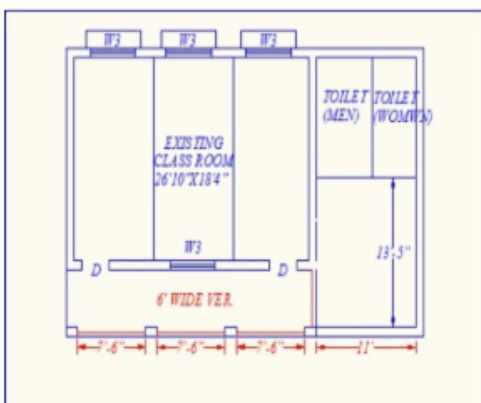

নির্বাচক নিবন্ধন আধিকারিকের স্বাক্ষর

Nazri Naksha

Google Map View

Polling Station Building Front View

Polling Station Front View

Cad View

Key MAP View

বিধানসভা নির্বাচনক্ষেত্রের নং, নাম : 48-রতুয়া  
ভাগ নং, নাম : 1-পুলবাঙ্গা