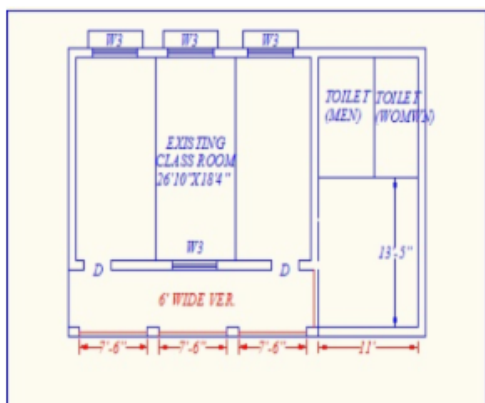

নির্বাচক নিবন্ধন আধিকারিকের স্বাক্ষর

Nazri Naksha

Google Map View

Polling Station Building Front View

Polling Station Front View

Cad View

Key MAP View

1 নাম : সাবিনা বিবি স্বামীর নাম: এনামুল হক বাড়ির নং : n0022 বয়স : 38 লিঙ্গ : মহিলা	NTF1390905 ফটো উপলব্ধ	2 নাম : মোতাজুল হক পিতার নাম: শিশ মহম্মদ বাড়ির নং : n0130 বয়স : 31 লিঙ্গ : পুরুষ	NTF1532746 ফটো উপলব্ধ	3 নাম : এমরান পিতার নাম: আজিজ বাড়ির নং : n0119 বয়স : 66 লিঙ্গ : পুরুষ	WB/05/043/282171 ফটো উপলব্ধ
4 নাম : সোনা বিবি স্বামীর নাম: সাফিকুল আলম বাড়ির নং : n0007 বয়স : 38 লিঙ্গ : মহিলা	NTF1021674 ফটো উপলব্ধ	5 নাম : জাহানারা খাতুন খাতুন স্বামীর নাম: মোহাঃ কাবিল বাড়ির নং : n0027 বয়স : 41 লিঙ্গ : মহিলা	NTF1533082 ফটো উপলব্ধ	6 নাম : রোসনারা বিবি স্বামীর নাম: মোহাম্মদ আলি বাড়ির নং : n0008 বয়স : 50 লিঙ্গ : মহিলা	NTF2482685 ফটো উপলব্ধ
7 নাম : মোসলেমা বিবি স্বামীর নাম: ইসুব আলি বাড়ির নং : n0112 বয়স : 56 লিঙ্গ : মহিলা	CHQ1551399 ফটো উপলব্ধ	8 নাম : আনারুল হক পিতার নাম: শেখ জামাল বাড়ির নং : n0112 বয়স : 40 লিঙ্গ : পুরুষ	CHQ2951861 ফটো উপলব্ধ	9 নাম : নাবেরা বিবি স্বামীর নাম: মহম্মদ আলি বাড়ির নং : n0044 বয়স : 47 লিঙ্গ : মহিলা	CHQ1551167 ফটো উপলব্ধ
10 নাম : তাহেরা খাতুন স্বামীর নাম: আব্দুস সাত্তার বাড়ির নং : n0094 বয়স : 33 লিঙ্গ : মহিলা	NTF1293315 ফটো উপলব্ধ	11 নাম : দিল মহম্মদ পিতার নাম: রাব্বানি বাড়ির নং : n0161 বয়স : 61 লিঙ্গ : পুরুষ	NTF2214237 ফটো উপলব্ধ	12 নাম : আব্দুল বারিক পিতার নাম: নৈমুদ্দিন বাড়ির নং : n0144 বয়স : 39 লিঙ্গ : পুরুষ	CHQ2477255 ফটো উপলব্ধ
13 নাম : নজমুল হক স্বামীর নাম: মাসবেরা বিবি বাড়ির নং : এন0063 বয়স : 22 লিঙ্গ : পুরুষ	NTF2905370 ফটো উপলব্ধ	14 নাম : রাফিকুল আলাম পিতার নাম: জয়নাল আবেদিন বাড়ির নং : n0092 বয়স : 41 লিঙ্গ : পুরুষ	NTF2479574 ফটো উপলব্ধ	15 নাম : আজহার আলি পিতার নাম: এস্তাব আলি বাড়ির নং : n0071 বয়স : 57 লিঙ্গ : পুরুষ	NTF2211563 ফটো উপলব্ধ
16 নাম : মানয়ারা স্বামীর নাম: এলাহান বাড়ির নং : n0151 বয়স : 51 লিঙ্গ : মহিলা	NTF2208692 ফটো উপলব্ধ	17 নাম : আনিকুল পিতার নাম: সামাউন বাড়ির নং : এন0039 বয়স : 23 লিঙ্গ : পুরুষ	NTF2910719 ফটো উপলব্ধ	18 নাম : নাজেরা বিবি স্বামীর নাম: পিয়ারুল হক বাড়ির নং : n0161 বয়স : 33 লিঙ্গ : মহিলা	NTF1533041 ফটো উপলব্ধ
19 নাম : রুহুল আমিন পিতার নাম: মনজুর আলি বাড়ির নং : n0133 বয়স : 49 লিঙ্গ : পুরুষ	NTF2213585 ফটো উপলব্ধ	20 নাম : মোসাঃ সাহানাজ খাতুন স্বামীর নাম: ফজলুল হক বাড়ির নং : n0162 বয়স : 56 লিঙ্গ : মহিলা	NTF2208627 ফটো উপলব্ধ	21 নাম : চাঁন মোহাঃ পিতার নাম: নুহ বাড়ির নং : n0030 বয়স : 56 লিঙ্গ : পুরুষ	NTF2210151 ফটো উপলব্ধ
22 নাম : নাজেমা বেগম স্বামীর নাম: মৃত এসলাম বাড়ির নং : এন0088 বয়স : 60 লিঙ্গ : মহিলা	NTF2160513 ফটো উপলব্ধ	23 নাম : সাইবুর আলী পিতার নাম: বাদিরুদ্দিন বাড়ির নং : n0116 বয়স : 33 লিঙ্গ : পুরুষ	NTF1293059 ফটো উপলব্ধ	24 নাম : মমতাজ বিবি স্বামীর নাম: আনারুল হক বাড়ির নং : n0112 বয়স : 33 লিঙ্গ : মহিলা	NTF1193127 ফটো উপলব্ধ
25 নাম : সিজিয়া খাতুন স্বামীর নাম: মোস্তফা বাড়ির নং : n0006 বয়স : 34 লিঙ্গ : মহিলা	NTF1669324 ফটো উপলব্ধ	26 নাম : হাসনারা বিবি স্বামীর নাম: আব্দুল আলিম বাড়ির নং : n0021 বয়স : 41 লিঙ্গ : মহিলা	CHQ2282952 ফটো উপলব্ধ	27 নাম : আকলেমা বিবি স্বামীর নাম: নাজির হোসেন বাড়ির নং : n0150 বয়স : 70 লিঙ্গ : মহিলা	NTF2211605 ফটো উপলব্ধ
28 নাম : জেলেখা খাতুন স্বামীর নাম: এমরুল কায়েশ বাড়ির নং : n0168 বয়স : 29 লিঙ্গ : মহিলা	NTF1760347 ফটো উপলব্ধ	29 নাম : ইসমেতারা স্বামীর নাম: ইজরত আলী বাড়ির নং : n0050 বয়স : 43 লিঙ্গ : মহিলা	CHQ2080646 ফটো উপলব্ধ	30 নাম : আকতার জামিল পিতার নাম: কেতাবুদ্দিন বাড়ির নং : n0062 বয়স : 32 লিঙ্গ : পুরুষ	NTF1532928 ফটো উপলব্ধ