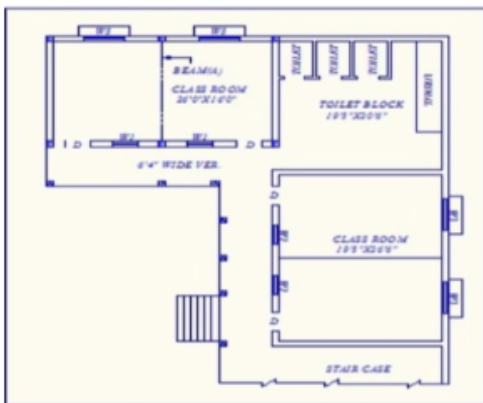

নির্বাচক নিবন্ধন আধিকারিকের স্বাক্ষর

Nazri Naksha

Google Map View

Polling Station Building Front View

Polling Station Front View

Cad View

Key MAP View

1 নাম : অসীম মন্ডল পিতার নাম: গোরা মন্ডল বাড়ির নং : এন0000 বয়স : 31 লিঙ্গ : পুরুষ	NTF2121788 ফটো উপলব্ধ	2 নাম : বীণা মন্ডল স্বামীর নাম: নন্দন মন্ডল বাড়ির নং : এন0000 বয়স : 33 লিঙ্গ : মহিলা	NTF2121762 ফটো উপলব্ধ	3 নাম : বলরাম মন্ডল পিতার নাম: অনিল মন্ডল বাড়ির নং : এন0000 বয়স : 25 লিঙ্গ : পুরুষ	NTF2121846 ফটো উপলব্ধ
4 নাম : প্রতাপ মন্ডল মায়ের নাম: আশা মন্ডল বাড়ির নং : এন0000 বয়স : 25 লিঙ্গ : পুরুষ	NTF2121713 ফটো উপলব্ধ	5 নাম : লবিন মন্ডল পিতার নাম: বংশী মন্ডল বাড়ির নং : এন0000 বয়স : 31 লিঙ্গ : পুরুষ	NTF2121804 ফটো উপলব্ধ	6 নাম : প্রিয়াঙ্কা মন্ডল স্বামীর নাম: চিত্তরঞ্জন মন্ডল বাড়ির নং : n0218 বয়স : 27 লিঙ্গ : মহিলা	NTF1990266 ফটো উপলব্ধ
7 নাম : মনোজ মন্ডল পিতার নাম: বংশী মন্ডল বাড়ির নং : এন0000 বয়স : 26 লিঙ্গ : পুরুষ	NTF2121739 ফটো উপলব্ধ	8 নাম : সুস্মিতা মন্ডল স্বামীর নাম: ভীম মন্ডল বাড়ির নং : এন0000 বয়স : 33 লিঙ্গ : মহিলা	NTF2121697 ফটো উপলব্ধ	9 নাম : অর্চনা কুমারী স্বামীর নাম: কমল মালাকার বাড়ির নং : n0222 বয়স : 28 লিঙ্গ : মহিলা	NTF1990308 ফটো উপলব্ধ
10 নাম : নেহা মন্ডল পিতার নাম: বলরাম মন্ডল বাড়ির নং : এন0000 বয়স : 28 লিঙ্গ : মহিলা	NTF2121853 ফটো উপলব্ধ	11 নাম : শান্তনা সাহা স্বামীর নাম: রামপদ সাহা বাড়ির নং : এন00 বয়স : 51 লিঙ্গ : মহিলা	CHQ1315894 ফটো উপলব্ধ	12 নাম : উমা কুমারী পিতার নাম: লালচাঁদ মন্ডল বাড়ির নং : n0215 বয়স : 29 লিঙ্গ : মহিলা	NTF1882182 ফটো উপলব্ধ
13 নাম : ভাগীরথী মন্ডল পিতার নাম: জিতেন মন্ডল বাড়ির নং : এন0000 বয়স : 28 লিঙ্গ : মহিলা	NTF2121861 ফটো উপলব্ধ	14 নাম : বলরাম মন্ডল পিতার নাম: সুদাম মন্ডল বাড়ির নং : এন0000 বয়স : 28 লিঙ্গ : পুরুষ	NTF2121879 ফটো উপলব্ধ	15 নাম : প্রদেবজিৎ মন্ডল পিতার নাম: বিভীষণ মন্ডল বাড়ির নং : সত্বলপুর বয়স : 22 লিঙ্গ : পুরুষ	NTF2943058 ফটো উপলব্ধ
16 নাম : লালো প্রামাণিক স্বামীর নাম: খগেন প্রামাণিক বাড়ির নং : এন000 বয়স : 57 লিঙ্গ : মহিলা	CHQ2801660 ফটো উপলব্ধ	17 নাম : দিপক প্রামাণিক পিতার নাম: সুখেন প্রামাণিক বাড়ির নং : n0139 বয়স : 31 লিঙ্গ : পুরুষ	NTF1515030 ফটো উপলব্ধ	18 নাম : সিতা প্রামাণিক স্বামীর নাম: রঘুনাথ প্রামাণিক বাড়ির নং : n0137 বয়স : 81 লিঙ্গ : মহিলা	WB/05/043/333016 ফটো উপলব্ধ
19 নাম : মঞ্জু প্রামাণিক স্বামীর নাম: লছমন প্রামাণিক বাড়ির নং : n0107 বয়স : 32 লিঙ্গ : মহিলা	NTF1372853 ফটো উপলব্ধ	20 নাম : লক্ষণ মন্ডল পিতার নাম: কমলেশ্বর প্রামাণিক বাড়ির নং : n0107 বয়স : 37 লিঙ্গ : পুরুষ	NTF0010553 ফটো উপলব্ধ	21 নাম : পঙ্কজ প্রামাণিক পিতার নাম: সুখেন প্রামাণিক বাড়ির নং : N0139 বয়স : 27 লিঙ্গ : পুরুষ	NTF2088490 ফটো উপলব্ধ
22 নাম : নিমাই প্রামাণিক পিতার নাম: হিরালাল প্রামাণিক বাড়ির নং : n0107 বয়স : 61 লিঙ্গ : পুরুষ	NTF2448777 ফটো উপলব্ধ	23 নাম : লিলাবতী মণ্ডল স্বামীর নাম: সমর মণ্ডল বাড়ির নং : n0139 বয়স : 42 লিঙ্গ : মহিলা	CHQ2114247 ফটো উপলব্ধ	24 নাম : শ্রবন কুমার প্রামাণিক পিতার নাম: কমলেশ্বর প্রামাণিক বাড়ির নং : n0107 বয়স : 43 লিঙ্গ : পুরুষ	NTF0010546 ফটো উপলব্ধ
25 নাম : সমর মন্ডল পিতার নাম: মাধব মন্ডল বাড়ির নং : n0139 বয়স : 51 লিঙ্গ : পুরুষ	CHQ2503100 ফটো উপলব্ধ	26 নাম : মনোরঞ্জন প্রামাণিক পিতার নাম: রামনাথ প্রামাণিক বাড়ির নং : n0107 বয়স : 28 লিঙ্গ : পুরুষ	NTF1744002 ফটো উপলব্ধ	27 নাম : অর্চনা প্রামাণিক স্বামীর নাম: কমলেশ্বর প্রামাণিক বাড়ির নং : n0107 বয়স : 59 লিঙ্গ : মহিলা	CHQ2117075 ফটো উপলব্ধ
28 নাম : কমলেশ্বর প্রামাণিক পিতার নাম: মুনিতাল প্রামাণিক বাড়ির নং : n0107 বয়স : 65 লিঙ্গ : পুরুষ	CHQ2117083 ফটো উপলব্ধ	29 নাম : জগ্নোজয় মন্ডল পিতার নাম: সমর মন্ডল বাড়ির নং : নং বয়স : 25 লিঙ্গ : পুরুষ	NTF2490936 ফটো উপলব্ধ	30 নাম : নিলিমা প্রামাণিক স্বামীর নাম: শ্রবন প্রামাণিক বাড়ির নং : n0107 বয়স : 39 লিঙ্গ : মহিলা	NTF0990531 ফটো উপলব্ধ