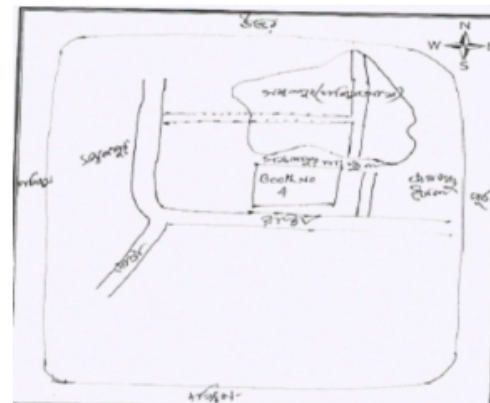

নির্বাচক নিবন্ধন আধিকারিকের স্বাক্ষর

Nazri Naksha

Google Map View

Polling Station Building Front View

Polling Station Front View

Cad View

Key MAP View

1 নাম : অসীম মন্ডল পিতার নাম: গোরা মন্ডল বাড়ির নং : এন0000 বয়স : 31 লিঙ্গ : পুরুষ	NTF2121788 ফটো উপলব্ধ	2 নাম : বীণা মন্ডল স্বামীর নাম: নন্দন মন্ডল বাড়ির নং : এন0000 বয়স : 33 লিঙ্গ : মহিলা	NTF2121762 ফটো উপলব্ধ	3 নাম : বলরাম মন্ডল পিতার নাম: অনিল মন্ডল বাড়ির নং : এন0000 বয়স : 25 লিঙ্গ : পুরুষ	NTF2121846 ফটো উপলব্ধ
4 নাম : প্রতাপ মন্ডল মায়ের নাম: আশা মন্ডল বাড়ির নং : এন0000 বয়স : 25 লিঙ্গ : পুরুষ	NTF2121713 ফটো উপলব্ধ	5 নাম : লবিন মন্ডল পিতার নাম: বংশী মন্ডল বাড়ির নং : এন0000 বয়স : 31 লিঙ্গ : পুরুষ	NTF2121804 ফটো উপলব্ধ	6 নাম : প্রিয়াঙ্কা মন্ডল স্বামীর নাম: চিত্তরঞ্জন মন্ডল বাড়ির নং : n0218 বয়স : 27 লিঙ্গ : মহিলা	NTF1990266 ফটো উপলব্ধ
7 নাম : মনোজ মন্ডল পিতার নাম: বংশী মন্ডল বাড়ির নং : এন0000 বয়স : 26 লিঙ্গ : পুরুষ	NTF2121739 ফটো উপলব্ধ	8 নাম : সুস্মিতা মন্ডল স্বামীর নাম: ভীম মন্ডল বাড়ির নং : এন0000 বয়স : 33 লিঙ্গ : মহিলা	NTF2121697 ফটো উপলব্ধ	9 নাম : অর্চনা কুমারী স্বামীর নাম: কমল মালাকার বাড়ির নং : n0222 বয়স : 28 লিঙ্গ : মহিলা	NTF1990308 ফটো উপলব্ধ
10 নাম : নেহা মন্ডল পিতার নাম: বলরাম মন্ডল বাড়ির নং : এন0000 বয়স : 28 লিঙ্গ : মহিলা	NTF2121853 ফটো উপলব্ধ	11 নাম : শান্তনা সাহা স্বামীর নাম: রামপদ সাহা বাড়ির নং : এন00 বয়স : 51 লিঙ্গ : মহিলা	CHQ1315894 ফটো উপলব্ধ	12 নাম : উমা কুমারী পিতার নাম: লালচাঁদ মন্ডল বাড়ির নং : n0215 বয়স : 29 লিঙ্গ : মহিলা	NTF1882182 ফটো উপলব্ধ
13 নাম : ভাগীরথী মন্ডল পিতার নাম: জিতেন মন্ডল বাড়ির নং : এন0000 বয়স : 28 লিঙ্গ : মহিলা	NTF2121861 ফটো উপলব্ধ	14 নাম : বলরাম মন্ডল পিতার নাম: সুদাম মন্ডল বাড়ির নং : এন0000 বয়স : 28 লিঙ্গ : পুরুষ	NTF2121879 ফটো উপলব্ধ	15 নাম : প্রদেবজিৎ মন্ডল পিতার নাম: বিভীষণ মন্ডল বাড়ির নং : সত্বলপুর বয়স : 22 লিঙ্গ : পুরুষ	NTF2943058 ফটো উপলব্ধ
16 নাম : লালো প্রামাণিক স্বামীর নাম: খগেন প্রামাণিক বাড়ির নং : এন000 বয়স : 57 লিঙ্গ : মহিলা	CHQ2801660 ফটো উপলব্ধ	17 নাম : দিপক প্রামাণিক পিতার নাম: সুখেন প্রামাণিক বাড়ির নং : n0139 বয়স : 31 লিঙ্গ : পুরুষ	NTF1515030 ফটো উপলব্ধ	18 নাম : সিতা প্রামাণিক স্বামীর নাম: রঘুনাথ প্রামাণিক বাড়ির নং : n0137 বয়স : 81 লিঙ্গ : মহিলা	WB/05/043/333016 ফটো উপলব্ধ
19 নাম : মঞ্জু প্রামাণিক স্বামীর নাম: লছমন প্রামাণিক বাড়ির নং : n0107 বয়স : 32 লিঙ্গ : মহিলা	NTF1372853 ফটো উপলব্ধ	20 নাম : লক্ষণ মন্ডল পিতার নাম: কমলেশ্বর প্রামাণিক বাড়ির নং : n0107 বয়স : 37 লিঙ্গ : পুরুষ	NTF0010553 ফটো উপলব্ধ	21 নাম : পঙ্কজ প্রামাণিক পিতার নাম: সুখেন প্রামাণিক বাড়ির নং : N0139 বয়স : 27 লিঙ্গ : পুরুষ	NTF2088490 ফটো উপলব্ধ
22 নাম : নিমাই প্রামাণিক পিতার নাম: হিরালাল প্রামাণিক বাড়ির নং : n0107 বয়স : 61 লিঙ্গ : পুরুষ	NTF2448777 ফটো উপলব্ধ	23 নাম : লিলাবতী মণ্ডল স্বামীর নাম: সমর মণ্ডল বাড়ির নং : n0139 বয়স : 42 লিঙ্গ : মহিলা	CHQ2114247 ফটো উপলব্ধ	24 নাম : শ্রবন কুমার প্রামাণিক পিতার নাম: কমলেশ্বর প্রামাণিক বাড়ির নং : n0107 বয়স : 43 লিঙ্গ : পুরুষ	NTF0010546 ফটো উপলব্ধ
25 নাম : সমর মন্ডল পিতার নাম: মাধব মন্ডল বাড়ির নং : n0139 বয়স : 51 লিঙ্গ : পুরুষ	CHQ2503100 ফটো উপলব্ধ	26 নাম : মনোরঞ্জন প্রামাণিক পিতার নাম: রামনাথ প্রামাণিক বাড়ির নং : n0107 বয়স : 28 লিঙ্গ : পুরুষ	NTF1744002 ফটো উপলব্ধ	27 নাম : অর্চনা প্রামাণিক স্বামীর নাম: কমলেশ্বর প্রামাণিক বাড়ির নং : n0107 বয়স : 59 লিঙ্গ : মহিলা	CHQ2117075 ফটো উপলব্ধ
28 নাম : কমলেশ্বর প্রামাণিক পিতার নাম: মুনিতাল প্রামাণিক বাড়ির নং : n0107 বয়স : 65 লিঙ্গ : পুরুষ	CHQ2117083 ফটো উপলব্ধ	29 নাম : জগ্নোজয় মন্ডল পিতার নাম: সমর মন্ডল বাড়ির নং : নং বয়স : 25 লিঙ্গ : পুরুষ	NTF2490936 ফটো উপলব্ধ	30 নাম : নিলিমা প্রামাণিক স্বামীর নাম: শ্রবন প্রামাণিক বাড়ির নং : n0107 বয়স : 39 লিঙ্গ : মহিলা	NTF0990531 ফটো উপলব্ধ