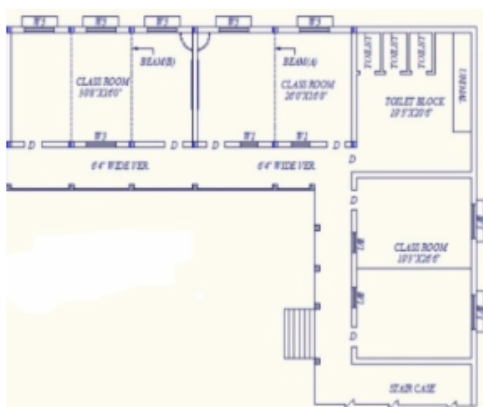

নির্বাচক নিবন্ধন আধিকারিকের স্বাক্ষর

Nazri Naksha

Google Map View

Polling Station Building Front View

Polling Station Front View

Cad View

Key MAP View

1 নাম : আকতার বিবি স্বামীর নাম: সাকির হোসেন বাড়ির নং : n0043 বয়স : 40 লিঙ্গ : মহিলা	CHQ2478717 ফটো উপলব্ধ	2 নাম : মেহেবুল সবজী পিতার নাম: সুদিন সবজী বাড়ির নং : নং0053 বয়স : 25 লিঙ্গ : পুরুষ	NTF2550895 ফটো উপলব্ধ	3 নাম : বিবি আতিজান স্বামীর নাম: মোঃ আজহার বাড়ির নং : 0263 বয়স : 61 লিঙ্গ : মহিলা	CHQ1577055 ফটো উপলব্ধ
4 নাম : সেখ নুরুল পিতার নাম: সেখ আহম্মেদ বাড়ির নং : n0048 বয়স : 46 লিঙ্গ : পুরুষ	CHQ2457976 ফটো উপলব্ধ	5 নাম : কানাই প্রামাণিক পিতার নাম: ফুলচাঁদ প্রামাণিক বাড়ির নং : N0068 বয়স : 25 লিঙ্গ : পুরুষ	NTF2159119 ফটো উপলব্ধ	6 নাম : জবেদা স্বামীর নাম: আক্কা বাড়ির নং : n0903 বয়স : 54 লিঙ্গ : মহিলা	WB/05/043/294302 ফটো উপলব্ধ
7 নাম : কাশ্মীরী খাতুন স্বামীর নাম: মেহেবুল সাবজী বাড়ির নং : এন0053 বয়স : 23 লিঙ্গ : মহিলা	NTF2901791 ফটো উপলব্ধ	8 নাম : রপকসানা বিবি স্বামীর নাম: আজুল সাবজী বাড়ির নং : এন0116 বয়স : 29 লিঙ্গ : মহিলা	NTF2160877 ফটো উপলব্ধ	9 নাম : সাহেবজান সাবজী পিতার নাম: ফে.লো বেওয়া বাড়ির নং : এন0097 বয়স : 28 লিঙ্গ : পুরুষ	NTF2160737 ফটো উপলব্ধ
10 নাম : রবি প্রমাণিক পিতার নাম: ফুলচাঁদ প্রমাণিক বাড়ির নং : নং 0068 বয়স : 24 লিঙ্গ : পুরুষ	NTF2801728 ফটো উপলব্ধ	11 নাম : সাকির হোসেন পিতার নাম: আরজাদ আলী বাড়ির নং : n0043 বয়স : 49 লিঙ্গ : পুরুষ	CHQ2478709 ফটো উপলব্ধ	12 নাম : চানো বিবি স্বামীর নাম: সাজ্জাদ সাবজী বাড়ির নং : এন0105 বয়স : 35 লিঙ্গ : মহিলা	NTF2160836 ফটো উপলব্ধ
13 নাম : মীনা বিবি স্বামীর নাম: আলতাজ সাবজী বাড়ির নং : এন0053 বয়স : 28 লিঙ্গ : মহিলা	NTF2157857 ফটো উপলব্ধ	14 নাম : সীমা খাতুন স্বামীর নাম: মিথুন সাবজী বাড়ির নং : এন0085 বয়স : 30 লিঙ্গ : মহিলা	NTF2157915 ফটো উপলব্ধ	15 নাম : মোহাঃ আবেদ আলি মায়ের নাম: আতিজান বিবি বাড়ির নং : 0263 বয়স : 26 লিঙ্গ : পুরুষ	NTF2687309 ফটো উপলব্ধ
16 নাম : রোজিদা খাতুন স্বামীর নাম: সলাম সাবজী বাড়ির নং : নং 0084 বয়স : 23 লিঙ্গ : মহিলা	NTF2801835 ফটো উপলব্ধ	17 নাম : সুন্দরী ঘোষ(মন্ডল) পিতার নাম: স্বপন মন্ডল বাড়ির নং : n0130 বয়স : 27 লিঙ্গ : মহিলা	NTF1898725 ফটো উপলব্ধ	18 নাম : সেরুন বিবি স্বামীর নাম: সেখ নুরুল বাড়ির নং : n0047 বয়স : 41 লিঙ্গ : মহিলা	CHQ2457984 ফটো উপলব্ধ
19 নাম : ফুলন বিবি স্বামীর নাম: আলতাজ সবজী বাড়ির নং : নং0098 বয়স : 33 লিঙ্গ : মহিলা	NTF2550937 ফটো উপলব্ধ	20 নাম : সূতি মহলদার (মন্ডল) স্বামীর নাম: মানিক মন্ডল বাড়ির নং : n0018 বয়স : 34 লিঙ্গ : মহিলা	NTF1391572 ফটো উপলব্ধ	21 নাম : রেনুকা মন্ডল স্বামীর নাম: বেচন মন্ডল বাড়ির নং : n0018 বয়স : 58 লিঙ্গ : মহিলা	NTF2223972 ফটো উপলব্ধ
22 নাম : অতুল মন্ডল পিতার নাম: বাকসু মন্ডল বাড়ির নং : n0018 বয়স : 61 লিঙ্গ : পুরুষ	CHQ1462415 ফটো উপলব্ধ	23 নাম : পোবি মন্ডল স্বামীর নাম: রতন মন্ডল বাড়ির নং : n0018 বয়স : 41 লিঙ্গ : মহিলা	NTF1533785 ফটো উপলব্ধ	24 নাম : লক্ষন মন্ডল পিতার নাম: সুরেশ মন্ডল বাড়ির নং : n0018 বয়স : 41 লিঙ্গ : পুরুষ	NTF1533892 ফটো উপলব্ধ
25 নাম : বেচন মন্ডল পিতার নাম: রসিক মন্ডল বাড়ির নং : n0018 বয়স : 62 লিঙ্গ : পুরুষ	NTF2223956 ফটো উপলব্ধ	26 নাম : পিঙ্কু মন্ডল পিতার নাম: অতুল মন্ডল বাড়ির নং : n0018 বয়স : 34 লিঙ্গ : পুরুষ	NTF1194059 ফটো উপলব্ধ	27 নাম : অমর মন্ডল পিতার নাম: রতন মন্ডল বাড়ির নং : এন0018 বয়স : 27 লিঙ্গ : পুরুষ	NTF2169944 ফটো উপলব্ধ
28 নাম : সুমতি মন্ডল স্বামীর নাম: সুরেশ মন্ডল বাড়ির নং : n0018 বয়স : 62 লিঙ্গ : মহিলা	NTF1023787 ফটো উপলব্ধ	29 নাম : সমর মন্ডল পিতার নাম: সুরেশ মন্ডল বাড়ির নং : নং018 বয়স : 25 লিঙ্গ : পুরুষ	NTF2551448 ফটো উপলব্ধ	30 নাম : মানিক মন্ডল পিতার নাম: সুরেশ মন্ডল বাড়ির নং : n0018 বয়স : 38 লিঙ্গ : পুরুষ	NTF1391598 ফটো উপলব্ধ