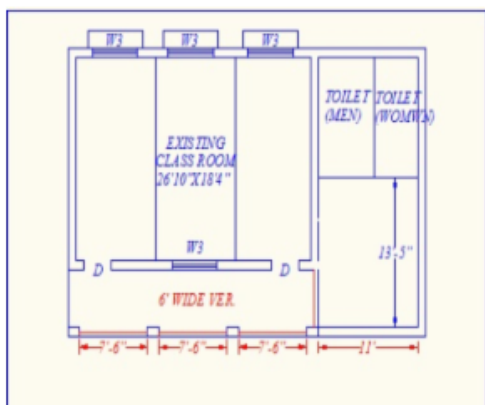

নির্বাচক নিবন্ধন আধিকারিকের স্বাক্ষর

Nazri Naksha

Google Map View

Polling Station Building Front View

Polling Station Front View

Cad View

Key MAP View

1	NTF2225530	ফটো উপলব্ধ	নাম : মানোয়ারা বিবি স্বামীর নাম : তেজ্রা সজী বাড়ির নং : n0156 বয়স : 48 লিঙ্গ : মহিলা	2	NTF2812691	ফটো উপলব্ধ	নাম : আলতাজ হোসেন পিতার নাম : আবোল হোসেন বাড়ির নং : n0908 বয়স : 22 লিঙ্গ : পুরুষ	3	NTF2157923	ফটো উপলব্ধ	নাম : নুরজাহান খাতুন স্বামীর নাম : শহীদুর রহমান বাড়ির নং : এন0901 বয়স : 28 লিঙ্গ : মহিলা
4	CHQ2480663	ফটো উপলব্ধ	নাম : ভিকন সবজী পিতার নাম : আলগুন সবজী বাড়ির নং : n0156 বয়স : 48 লিঙ্গ : পুরুষ	5	NTF1008317	ফটো উপলব্ধ	নাম : শহীদুর রহমান পিতার নাম : আলতাজ হোসেন বাড়ির নং : n0901 বয়স : 35 লিঙ্গ : পুরুষ	6	NTF1863703	ফটো উপলব্ধ	নাম : হাসিনা বিবি স্বামীর নাম : ইলিয়াস সবজী বাড়ির নং : 0206 বয়স : 20 লিঙ্গ : মহিলা
7	CHQ2284958	ফটো উপলব্ধ	নাম : বিবি ফতেমা স্বামীর নাম : আব্দুল তোফ বাড়ির নং : n0189 বয়স : 49 লিঙ্গ : মহিলা	8	CHQ1595289	ফটো উপলব্ধ	নাম : লুৎফুননেসা স্বামীর নাম : আলতাজ বাড়ির নং : n0900 বয়স : 61 লিঙ্গ : মহিলা	9	NTF2161016	ফটো উপলব্ধ	নাম : নূর আফসা বিবি স্বামীর নাম : সেতাবুল সাবজি বাড়ির নং : এন0220 বয়স : 34 লিঙ্গ : মহিলা
10	CHQ2480077	ফটো উপলব্ধ	নাম : মিনা মণ্ডল স্বামীর নাম : মহাদেব মণ্ডল বাড়ির নং : n0150 বয়স : 46 লিঙ্গ : মহিলা	11	NTF2069284	ফটো উপলব্ধ	নাম : মুনাল কান্তি মন্ডল পিতার নাম : মহাদেব মন্ডল বাড়ির নং : n0150 বয়স : 29 লিঙ্গ : পুরুষ	12	CHQ2480671	ফটো উপলব্ধ	নাম : আলগুন স্বামীর নাম : মংলা সবজি বাড়ির নং : n0156 বয়স : 68 লিঙ্গ : মহিলা
13	NTF2225506	ফটো উপলব্ধ	নাম : তেতরা সবজী পিতার নাম : মফিল সবজী বাড়ির নং : n0156 বয়স : 49 লিঙ্গ : পুরুষ	14	CHQ2480069	ফটো উপলব্ধ	নাম : মহাদেব মণ্ডল পিতার নাম : গোলক মণ্ডল বাড়ির নং : n0150 বয়স : 53 লিঙ্গ : পুরুষ	15	NTF2170769	ফটো উপলব্ধ	নাম : দীপক মাহালদার পিতার নাম : মনু মাহালদার বাড়ির নং : এন0220 বয়স : 28 লিঙ্গ : পুরুষ
16	NTF2085637	ফটো উপলব্ধ	নাম : সিমা মন্ডল (মাহারা) পিতার নাম : নিতাই মাহারা বাড়ির নং : n0921 বয়স : 30 লিঙ্গ : মহিলা	17	NTF1761196	ফটো উপলব্ধ	নাম : টুম্পা চৌধুরী(কর্মকার) স্বামীর নাম : মিনুন কর্মকার বাড়ির নং : n0167 বয়স : 28 লিঙ্গ : মহিলা	18	NTF1761246	ফটো উপলব্ধ	নাম : বাবলী কর্মকার স্বামীর নাম : সঞ্জিব কর্মকার বাড়ির নং : n0167 বয়স : 29 লিঙ্গ : মহিলা
19	WB/05/043/288246	ফটো উপলব্ধ	নাম : দীপেন কর্মকার পিতার নাম : রাধা কর্মকার বাড়ির নং : n0167 বয়স : 66 লিঙ্গ : পুরুষ	20	NTF1534528	ফটো উপলব্ধ	নাম : নুরসু বিবি স্বামীর নাম : আজমুল সাবজী বাড়ির নং : n0162 বয়স : 20 লিঙ্গ : মহিলা	21	WB/05/043/288245	ফটো উপলব্ধ	নাম : সুধাংশু কর্মকার পিতার নাম : ছেদি কর্মকার বাড়ির নং : n0152 বয়স : 52 লিঙ্গ : পুরুষ
22	CHQ2480168	ফটো উপলব্ধ	নাম : মামনি কর্মকার স্বামীর নাম : অশোক কর্মকার বাড়ির নং : n0177 বয়স : 41 লিঙ্গ : মহিলা	23	WB/05/043/288253	ফটো উপলব্ধ	নাম : পাতাসিয়া কর্মকার স্বামীর নাম : তপেশ কর্মকার বাড়ির নং : n0177 বয়স : 55 লিঙ্গ : মহিলা	24	CHQ2480127	ফটো উপলব্ধ	নাম : রেখা কর্মকার স্বামীর নাম : গোবিন্দ কর্মকার বাড়ির নং : n0152 বয়স : 46 লিঙ্গ : মহিলা
25	WB/05/043/288651	ফটো উপলব্ধ	নাম : নিমাই কর্মকার পিতার নাম : ছেদি কর্মকার বাড়ির নং : n0152 বয়স : 62 লিঙ্গ : পুরুষ	26	NTF3027943	ফটো উপলব্ধ	নাম : জাহ্নবী কর্মকার স্বামীর নাম : নিপেন কর্মকার বাড়ির নং : n0167 বয়স : 54 লিঙ্গ : মহিলা	27	NTF1024157	ফটো উপলব্ধ	নাম : জয়ন্তী কর্মকার স্বামীর নাম : সুধাংশু কর্মকার বাড়ির নং : n0152 বয়স : 34 লিঙ্গ : মহিলা
28	NTF2112761	ফটো উপলব্ধ	নাম : অবিলাশ কর্মকার পিতার নাম : তপেশ কর্মকার বাড়ির নং : এন0177 বয়স : 26 লিঙ্গ : পুরুষ	29	NTF1193705	ফটো উপলব্ধ	নাম : দেবাশিষ কর্মকার পিতার নাম : শচীন্দ্র নাথ কর্মকার বাড়ির নং : n0177 বয়স : 35 লিঙ্গ : পুরুষ	30	CHQ2952257	ফটো উপলব্ধ	নাম : সঞ্জিব কর্মকার পিতার নাম : দিপেন কর্মকার বাড়ির নং : n0167 বয়স : 38 লিঙ্গ : পুরুষ