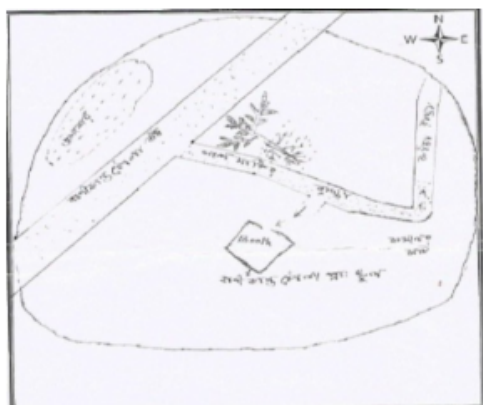

Nazri Naksha