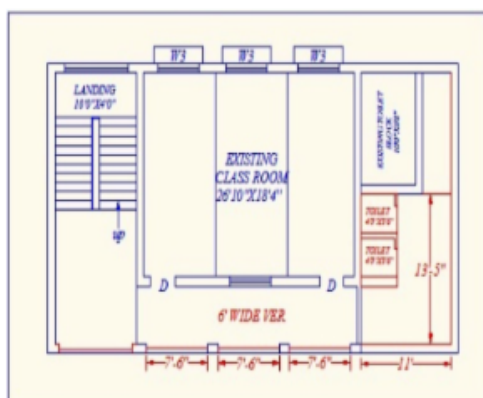

নির্বাচক নিবন্ধন আধিকারিকের স্বাক্ষর

Nazri Naksha

Google Map View

Polling Station Building Front View

Polling Station Front View

Cad View

Key MAP View

1 নাম : সান্তোনা মন্ডল পিতার নাম: ললিত মন্ডল বাড়ির নং : এন0000 বয়স : 25 লিঙ্গ : মহিলা	NTF2123529 ফটো উপলব্ধ	2 নাম : সবিতা মন্ডল স্বামীর নাম: সেবক মন্ডল বাড়ির নং : এন0029 বয়স : 23 লিঙ্গ : মহিলা	NTF2778066 ফটো উপলব্ধ	3 নাম : মোঃ খোলিল পিতার নাম: মোঃ মফিজুদ্দিন বাড়ির নং : n0014 বয়স : 41 লিঙ্গ : পুরুষ	CHQ2688935 ফটো উপলব্ধ
4 নাম : ফিরদৌসি খাতুন স্বামীর নাম: আশরাফুল হক বাড়ির নং : এন0000 বয়স : 27 লিঙ্গ : মহিলা	NTF2157584 ফটো উপলব্ধ	5 নাম : কম্পনা মন্ডল স্বামীর নাম: দীপক মন্ডল বাড়ির নং : এন0000 বয়স : 27 লিঙ্গ : মহিলা	NTF2123495 ফটো উপলব্ধ	6 নাম : মাবিয়া বিবি স্বামীর নাম: মাইনুল হক বাড়ির নং : n0003 বয়স : 71 লিঙ্গ : মহিলা	CHQ2107605 ফটো উপলব্ধ
7 নাম : জোসনারা খাতুন(বিবি) স্বামীর নাম: সাফিক আলি বাড়ির নং : n0009 বয়স : 41 লিঙ্গ : মহিলা	NTF1196286 ফটো উপলব্ধ	8 নাম : সেমফুল স্বামীর নাম: মফিজুদ্দিন আলি বাড়ির নং : n0014 বয়স : 30 লিঙ্গ : মহিলা	NTF1901016 ফটো উপলব্ধ	9 নাম : জলনর স্বামীর নাম: আলাউদ্দিন বাড়ির নং : n0020 বয়স : 61 লিঙ্গ : মহিলা	NTF2481760 ফটো উপলব্ধ
10 নাম : বরকত আক্তার পিতার নাম: স্বামী বাড়ির নং : বানীকান্ত টোলা বয়স : 27 লিঙ্গ : পুরুষ	NTF2572121 ফটো উপলব্ধ	11 নাম : পূজা মন্ডল স্বামীর নাম: বিনাদ মন্ডল বাড়ির নং : এন0093 বয়স : 26 লিঙ্গ : মহিলা	NTF2189371 ফটো উপলব্ধ	12 নাম : সদর আলি পিতার নাম: কাবাতুল্লা বাড়ির নং : n0006 বয়স : 56 লিঙ্গ : পুরুষ	CHQ2107191 ফটো উপলব্ধ
13 নাম : আজিজুর রহমান পিতার নাম: সামাদ আলি বাড়ির নং : n0007 বয়স : 39 লিঙ্গ : পুরুষ	CHQ2107654 ফটো উপলব্ধ	14 নাম : মোহাম্মদ সলমান পিতার নাম: মোহাম্মদ আলি বাড়ির নং : বয়স : 26 লিঙ্গ : পুরুষ	NTF2874857 ফটো উপলব্ধ	15 নাম : বেগম বিবি স্বামীর নাম: জালাল বাড়ির নং : n0020 বয়স : 63 লিঙ্গ : মহিলা	NTF2481497 ফটো উপলব্ধ
16 নাম : হায়াত আলি পিতার নাম: মহঃ সাহেবজান বাড়ির নং : n0010 বয়স : 44 লিঙ্গ : পুরুষ	NTF2075471 ফটো উপলব্ধ	17 নাম : বরকত আক্তার পিতার নাম: মজিবুর বাড়ির নং : n0005 বয়স : 27 লিঙ্গ : পুরুষ	NTF2572485 ফটো উপলব্ধ	18 নাম : মোহাম্মদ রহমত পিতার নাম: মোহাঃ সামির বাড়ির নং : N0013 বয়স : 29 লিঙ্গ : পুরুষ	NTF2075323 ফটো উপলব্ধ
19 নাম : মাবিয়া স্বামীর নাম: মঞ্জুর আলী বাড়ির নং : n0008 বয়স : 63 লিঙ্গ : মহিলা	CHQ2107076 ফটো উপলব্ধ	20 নাম : বিমল মন্ডল পিতার নাম: হিমাংশু মন্ডল বাড়ির নং : এন0050 বয়স : 32 লিঙ্গ : পুরুষ	NTF2113108 ফটো উপলব্ধ	21 নাম : হায়াত আলি পিতার নাম: গুলজার বাড়ির নং : n0010 বয়স : 44 লিঙ্গ : পুরুষ	CHQ2490159 ফটো উপলব্ধ
22 নাম : ছোটন মন্ডল পিতার নাম: ভিকারি মন্ডল বাড়ির নং : N0040 বয়স : 26 লিঙ্গ : পুরুষ	NTF2075257 ফটো উপলব্ধ	23 নাম : পরান মন্ডল পিতার নাম: নগেন বাড়ির নং : n0029 বয়স : 64 লিঙ্গ : পুরুষ	CHQ2489268 ফটো উপলব্ধ	24 নাম : মাসতারা বিবি স্বামীর নাম: সামির বাড়ির নং : n0013 বয়স : 53 লিঙ্গ : মহিলা	NTF2249449 ফটো উপলব্ধ
25 নাম : নুমান পিতার নাম: গুলজার বাড়ির নং : n0012 বয়স : 51 লিঙ্গ : পুরুষ	CHQ2489029 ফটো উপলব্ধ	26 নাম : বুদ্ধ মন্ডল পিতার নাম: সুনীল মন্ডল বাড়ির নং : n0059 বয়স : 25 লিঙ্গ : পুরুষ	NTF2075422 ফটো উপলব্ধ	27 নাম : মানোয়ারা স্বামীর নাম: জহর আলি বাড়ির নং : n0001 বয়স : 40 লিঙ্গ : মহিলা	CHQ2489219 ফটো উপলব্ধ
28 নাম : ডলি মন্ডল পিতার নাম: সূর্য নারায়ান মন্ডল বাড়ির নং : এন0000 বয়স : 50 লিঙ্গ : মহিলা	NTF2123552 ফটো উপলব্ধ	29 নাম : মিঠুন মন্ডল পিতার নাম: নগেন মন্ডল বাড়ির নং : এন0034 বয়স : 34 লিঙ্গ : মহিলা	NTF2157626 ফটো উপলব্ধ	30 নাম : মোহঃ ফারুক পিতার নাম: নুমান বাড়ির নং : n0012 বয়স : 28 লিঙ্গ : পুরুষ	NTF1763556 ফটো উপলব্ধ