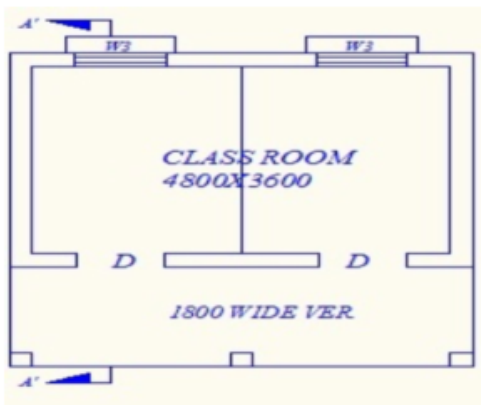

নির্বাচক নিবন্ধন আধিকারিকের স্বাক্ষর

Nazri Naksha

Google Map View

Polling Station Building Front View

Polling Station Front View

Cad View

Key MAP View

1 নাম : কাজল কর্মকার স্বামীর নাম: উৎপল মন্ডল বাড়ির নং : নং102 বয়স : 25 লিঙ্গ : মহিলা	NTF2491728 ফটো উপলব্ধ	2 নাম : দেবী সরকার স্বামীর নাম: অনুপ কুমার সরকার বাড়ির নং : এন001 বয়স : 27 লিঙ্গ : মহিলা	NTF2160547 ফটো উপলব্ধ	3 নাম : রাহুল সরকার পিতার নাম: বিধান সরকার বাড়ির নং : এন001 বয়স : 25 লিঙ্গ : পুরুষ	NTF2159325 ফটো উপলব্ধ
4 নাম : আদরী হাজারী স্বামীর নাম: ধুব হাজারী বাড়ির নং : n0102 বয়স : 47 লিঙ্গ : মহিলা	CHQ2505246 ফটো উপলব্ধ	5 নাম : আন্তিক রয় পিতার নাম: অনন্ত রায় বাড়ির নং : এন001 বয়স : 25 লিঙ্গ : পুরুষ	NTF2159994 ফটো উপলব্ধ	6 নাম : বন্দনা মন্ডল স্বামীর নাম: রবি মন্ডল বাড়ির নং : এন001 বয়স : 25 লিঙ্গ : মহিলা	NTF2159440 ফটো উপলব্ধ
7 নাম : আদরী মন্ডল স্বামীর নাম: শ্যাম সুন্দর মন্ডল বাড়ির নং : নং বয়স : 24 লিঙ্গ : মহিলা	NTF2674638 ফটো উপলব্ধ	8 নাম : খোকন মন্ডল পিতার নাম: নিতাই মন্ডল বাড়ির নং : এন001 বয়স : 26 লিঙ্গ : পুরুষ	NTF2159689 ফটো উপলব্ধ	9 নাম : তুবো পিতার নাম: কালাচাঁদ হাজারী বাড়ির নং : n0102 বয়স : 67 লিঙ্গ : পুরুষ	NTF2829679 ফটো উপলব্ধ
10 নাম : বুলন দেবী স্বামীর নাম: বাবুল মন্ডল বাড়ির নং : n0144 বয়স : 34 লিঙ্গ : মহিলা	NTF1882497 ফটো উপলব্ধ	11 নাম : শ্যাম সুন্দর মন্ডল পিতার নাম: নিতাই মন্ডল বাড়ির নং : এন001 বয়স : 29 লিঙ্গ : পুরুষ	NTF2159499 ফটো উপলব্ধ	12 নাম : পূর্ণিমা মন্ডল স্বামীর নাম: বাসুদেব মন্ডল বাড়ির নং : n0102 বয়স : 28 লিঙ্গ : মহিলা	NTF1744408 ফটো উপলব্ধ
13 নাম : পুনাম মন্ডল পিতার নাম: গুন্দর মন্ডল বাড়ির নং : এন001 বয়স : 25 লিঙ্গ : মহিলা	NTF2159952 ফটো উপলব্ধ	14 নাম : কাজল কুমারী স্বামীর নাম: মন্টু মন্ডল বাড়ির নং : n0145 বয়স : 29 লিঙ্গ : মহিলা	NTF1882505 ফটো উপলব্ধ	15 নাম : রিংকু বা পিতার নাম: ভূপতি বা বাড়ির নং : n0 বয়স : 25 লিঙ্গ : পুরুষ	NTF2183531 ফটো উপলব্ধ
16 নাম : বিন্দু বা স্বামীর নাম: পশুপতি বা বাড়ির নং : n0099 বয়স : 42 লিঙ্গ : মহিলা	CHQ2504637 ফটো উপলব্ধ	17 নাম : পশুপতি বা পিতার নাম: সুবোধ বা বাড়ির নং : n0099 বয়স : 61 লিঙ্গ : পুরুষ	WB/05/043/333373 ফটো উপলব্ধ	18 নাম : শান্তি বা স্বামীর নাম: সুবোধ বা বাড়ির নং : n0099 বয়স : 86 লিঙ্গ : মহিলা	WB/05/043/333371 ফটো উপলব্ধ
19 নাম : পুতুল বা স্বামীর নাম: ভূপতি বা বাড়ির নং : n0099 বয়স : 43 লিঙ্গ : মহিলা	CHQ2116192 ফটো উপলব্ধ	20 নাম : পিকু বা পিতার নাম: ভূপতি বা বাড়ির নং : n0099 বয়স : 34 লিঙ্গ : পুরুষ	NTF1281153 ফটো উপলব্ধ	21 নাম : শিলন বা স্বামীর নাম: লক্ষ্মণপতি বা বাড়ির নং : n0099 বয়স : 63 লিঙ্গ : মহিলা	CHQ2504611 ফটো উপলব্ধ
22 নাম : ঈশ্বর পাশবান পিতার নাম: রামব্রজ পাশবান বাড়ির নং : n0104 বয়স : 43 লিঙ্গ : পুরুষ	NTF0991695 ফটো উপলব্ধ	23 নাম : সনকা পাশামান স্বামীর নাম: ঈশ্বর পাশামান বাড়ির নং : n0104 বয়স : 40 লিঙ্গ : মহিলা	NTF0991364 ফটো উপলব্ধ	24 নাম : শোভা রায় স্বামীর নাম: বুলু রায় বাড়ির নং : n0104 বয়স : 39 লিঙ্গ : মহিলা	NTF0937979 ফটো উপলব্ধ
25 নাম : বুলু রায় পিতার নাম: সুরেন রায় বাড়ির নং : n0104 বয়স : 52 লিঙ্গ : পুরুষ	WB/05/043/333560 ফটো উপলব্ধ	26 নাম : অনিতা পাশামান স্বামীর নাম: পরমেশ্বর পাশামান বাড়ির নং : n0104 বয়স : 53 লিঙ্গ : মহিলা	CHQ2901916 ফটো উপলব্ধ	27 নাম : পরমেশ্বর পাশামান পিতার নাম: রামব্রজ পাশামান বাড়ির নং : n0104 বয়স : 52 লিঙ্গ : পুরুষ	NTF0937987 ফটো উপলব্ধ
28 নাম : সবিতা যাদব স্বামীর নাম: অর্জুন যাদব বাড়ির নং : n0104 বয়স : 36 লিঙ্গ : মহিলা	NTF1659812 ফটো উপলব্ধ	29 নাম : সঞ্জিৎ পাসওয়ান পিতার নাম: পরমেশ্বর পাসওয়ান বাড়ির নং : n0 বয়স : 31 লিঙ্গ : পুরুষ	NTF2186096 ফটো উপলব্ধ	30 নাম : প্রীতি পাসওয়ান স্বামীর নাম: সঞ্জিৎ পাসওয়ান বাড়ির নং : নং025 বয়স : 27 লিঙ্গ : মহিলা	NTF2491959 ফটো উপলব্ধ