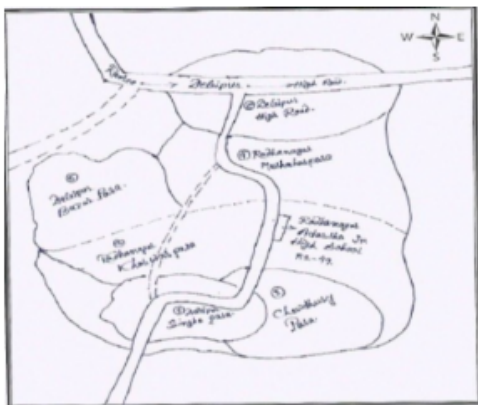

Nazri Naksha