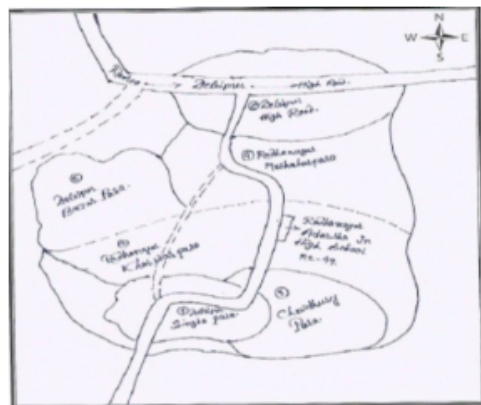

নির্বাচক নিবন্ধন আধিকারিকের স্বাক্ষর

Nazri Naksha

Google Map View

Polling Station Building Front View

Polling Station Front View

Cad View

Key MAP View

1	NTF2127769	নাম : নন্দ কিশোর সিংহ পিতার নাম: দিলীপ কুঃ সিংহ বাড়ির নং : নং033 বয়স : 25 লিঙ্গ : পুরুষ	ফটো উপলব্ধ	Q 2	NTF2782647	নাম : ববি সাহা স্বামীর নাম: পিঙ্ক কুমার সাহা বাড়ির নং : নং 233 বয়স : 35 লিঙ্গ : মহিলা	ফটো উপলব্ধ	3	NTF2694750	নাম : পদ্মিনী সিংহ পিতার নাম: নন্দন সিংহ বাড়ির নং : এন0028 বয়স : 23 লিঙ্গ : মহিলা	ফটো উপলব্ধ
4	NTF2779239	নাম : বিশাল কুমার সাহা পিতার নাম: স্বপন সাহা বাড়ির নং : নং 233 বয়স : 22 লিঙ্গ : পুরুষ	ফটো উপলব্ধ	5	NTF1394675	নাম : কৌশিক সিংহ পিতার নাম: অশোক কুমার সিংহ বাড়ির নং : n0010 বয়স : 31 লিঙ্গ : পুরুষ	ফটো উপলব্ধ	6	CHQ1329226	নাম : দোলা সিংহ স্বামীর নাম: অশোক কুমার সিংহ বাড়ির নং : n0010 বয়স : 53 লিঙ্গ : মহিলা	ফটো উপলব্ধ
7	CHQ2802858	নাম : অশোক কুমার সিংহ পিতার নাম: ঘনশ্যাম সিংহ বাড়ির নং : n0010 বয়স : 63 লিঙ্গ : পুরুষ	ফটো উপলব্ধ	8	WB/05/043/300160	নাম : নন্দন পিতার নাম: মথেশ্বর বাড়ির নং : n0028 বয়স : 53 লিঙ্গ : পুরুষ	ফটো উপলব্ধ	9	NTF2779403	নাম : সেখ আমন পিতার নাম: সেখ ইব্রাহিম ল বাড়ির নং : নং 87 বয়স : 26 লিঙ্গ : পুরুষ	ফটো উপলব্ধ
10	NTF2075760	নাম : নন্দিতা কর্মকার স্বামীর নাম: শিশির সাহা বাড়ির নং : n0294 বয়স : 35 লিঙ্গ : মহিলা	ফটো উপলব্ধ	11	NTF2779288	নাম : জ্যোতির্ময় চৌধুরী মায়ের নাম: খোকা চৌধুরী বাড়ির নং : নং 046 বয়স : 22 লিঙ্গ : পুরুষ	ফটো উপলব্ধ	12	NTF1394709	নাম : সঞ্জয় চৌধুরী পিতার নাম: ধর্ম চৌধুরী বাড়ির নং : n0271 বয়স : 61 লিঙ্গ : পুরুষ	ফটো উপলব্ধ
13	NTF2782456	নাম : সাগর চৌধুরী পিতার নাম: রমেশ চৌধুরী বাড়ির নং : নং 0052 বয়স : 22 লিঙ্গ : পুরুষ	ফটো উপলব্ধ	14	NTF2186708	নাম : প্রিয়া বার্মা (মিশ্র) স্বামীর নাম: শান্তনু মিশ্র বাড়ির নং : এন0232 বয়স : 31 লিঙ্গ : মহিলা	ফটো উপলব্ধ	15	NTF2186591	নাম : দেবীকা দাস স্বামীর নাম: সমর দাস বাড়ির নং : N0249 বয়স : 32 লিঙ্গ : মহিলা	ফটো উপলব্ধ
16	NTF2186849	নাম : নমিতা দাস (সাহা) স্বামীর নাম: দেবব্রত সাহা বাড়ির নং : এন0201 বয়স : 33 লিঙ্গ : মহিলা	ফটো উপলব্ধ	17	NTF2127892	নাম : ছোটন পাল পিতার নাম: মৃত সুধীর পাল বাড়ির নং : নং164 বয়স : 27 লিঙ্গ : পুরুষ	ফটো উপলব্ধ	18	NTF2075844	নাম : মনোরঞ্জন পাল পিতার নাম: স্বপন পাল বাড়ির নং : দেবীপুর বয়স : 26 লিঙ্গ : পুরুষ	ফটো উপলব্ধ
19	NTF2075828	নাম : রেখা পাল স্বামীর নাম: রাজকুমার পাল বাড়ির নং : n0300 বয়স : 32 লিঙ্গ : মহিলা	ফটো উপলব্ধ	20	NTF2092773	নাম : বিকি পাল পিতার নাম: রবি পাল বাড়ির নং : এন0133 বয়স : 26 লিঙ্গ : পুরুষ	ফটো উপলব্ধ	21	NTF2778900	নাম : মেহেপেশ মজুমদার পিতার নাম: সঙ্কর গুপ্তা মজুমদার বাড়ির নং : এন0188 বয়স : 23 লিঙ্গ : পুরুষ	ফটো উপলব্ধ
22	NTF0183210	নাম : বাবুল মন্ডল পিতার নাম: মোহিনী মন্ডল বাড়ির নং : n0002 বয়স : 37 লিঙ্গ : পুরুষ	ফটো উপলব্ধ	23	WB/05/043/300093	নাম : অঞ্জলী মন্ডল স্বামীর নাম: জরেন মন্ডল বাড়ির নং : n0001 বয়স : 56 লিঙ্গ : মহিলা	ফটো উপলব্ধ	24	NTF1197656	নাম : সুশীল মন্ডল পিতার নাম: জরেন মন্ডল বাড়ির নং : n0001 বয়স : 35 লিঙ্গ : পুরুষ	ফটো উপলব্ধ
25	NTF2186765	নাম : মিতুন মন্ডল পিতার নাম: দিলীপ মন্ডল বাড়ির নং : এন0082 বয়স : 35 লিঙ্গ : পুরুষ	ফটো উপলব্ধ	26	NTF2075505	নাম : বিফল মন্ডল পিতার নাম: মোহিনী মন্ডল বাড়ির নং : n0002 বয়স : 27 লিঙ্গ : পুরুষ	ফটো উপলব্ধ	27	NTF2779247	নাম : অর্জুন মন্ডল পিতার নাম: মন্টু মন্ডল বাড়ির নং : নং 124 বয়স : 27 লিঙ্গ : পুরুষ	ফটো উপলব্ধ
28	NTF1763788	নাম : সুনন্দা মন্ডল স্বামীর নাম: বাবুল মন্ডল বাড়ির নং : n0002 বয়স : 31 লিঙ্গ : মহিলা	ফটো উপলব্ধ	29	NTF2693927	নাম : বিউটি মন্ডল স্বামীর নাম: সুশীল মন্ডল বাড়ির নং : এন001 বয়স : 27 লিঙ্গ : মহিলা	ফটো উপলব্ধ	30	NTF2778660	নাম : বাদুলি মন্ডল স্বামীর নাম: ছোটন মন্ডল বাড়ির নং : এন0082 বয়স : 23 লিঙ্গ : মহিলা	ফটো উপলব্ধ