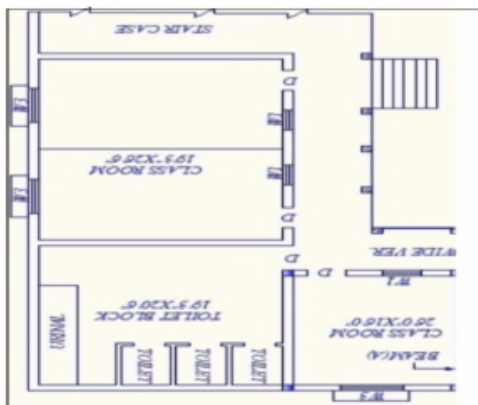

নির্বাচক নিবন্ধন আধিকারিকের স্বাক্ষর

Nazri Naksha

Google Map View

Polling Station Building Front View

Polling Station Front View

Cad View

Key MAP View

1	NTF2127769	নাম : নন্দ কিশোর সিংহ পিতার নাম: দিলীপ কুঃ সিংহ বাড়ির নং : নং033 বয়স : 25 লিঙ্গ : পুরুষ	ফটো উপলব্ধ	Q 2	NTF2782647	নাম : ববি সাহা স্বামীর নাম: পিঙ্ক কুমার সাহা বাড়ির নং : নং 233 বয়স : 35 লিঙ্গ : মহিলা	ফটো উপলব্ধ	3	NTF2694750	নাম : পদ্মিনী সিংহ পিতার নাম: নন্দন সিংহ বাড়ির নং : এন0028 বয়স : 23 লিঙ্গ : মহিলা	ফটো উপলব্ধ
4	NTF2779239	নাম : বিশাল কুমার সাহা পিতার নাম: স্বপন সাহা বাড়ির নং : নং 233 বয়স : 22 লিঙ্গ : পুরুষ	ফটো উপলব্ধ	5	NTF1394675	নাম : কৌশিক সিংহ পিতার নাম: অশোক কুমার সিংহ বাড়ির নং : n0010 বয়স : 31 লিঙ্গ : পুরুষ	ফটো উপলব্ধ	6	CHQ1329226	নাম : দোলা সিংহ স্বামীর নাম: অশোক কুমার সিংহ বাড়ির নং : n0010 বয়স : 53 লিঙ্গ : মহিলা	ফটো উপলব্ধ
7	CHQ2802858	নাম : অশোক কুমার সিংহ পিতার নাম: ঘনশ্যাম সিংহ বাড়ির নং : n0010 বয়স : 63 লিঙ্গ : পুরুষ	ফটো উপলব্ধ	8	WB/05/043/300160	নাম : নন্দন পিতার নাম: মথেশ্বর বাড়ির নং : n0028 বয়স : 53 লিঙ্গ : পুরুষ	ফটো উপলব্ধ	9	NTF2779403	নাম : সেখ আমন পিতার নাম: সেখ ইব্রাহিম ল বাড়ির নং : নং 87 বয়স : 26 লিঙ্গ : পুরুষ	ফটো উপলব্ধ
10	NTF2075760	নাম : নন্দিতা কর্মকার স্বামীর নাম: শিশির সাহা বাড়ির নং : n0294 বয়স : 35 লিঙ্গ : মহিলা	ফটো উপলব্ধ	11	NTF2779288	নাম : জ্যোতির্ময় চৌধুরী মায়ের নাম: খোকা চৌধুরী বাড়ির নং : নং 046 বয়স : 22 লিঙ্গ : পুরুষ	ফটো উপলব্ধ	12	NTF1394709	নাম : সঞ্জয় চৌধুরী পিতার নাম: ধর্ম চৌধুরী বাড়ির নং : n0271 বয়স : 61 লিঙ্গ : পুরুষ	ফটো উপলব্ধ
13	NTF2782456	নাম : সাগর চৌধুরী পিতার নাম: রমেশ চৌধুরী বাড়ির নং : নং 0052 বয়স : 22 লিঙ্গ : পুরুষ	ফটো উপলব্ধ	14	NTF2186708	নাম : প্রিয়া বার্মা (মিশ্র) স্বামীর নাম: শান্তনু মিশ্র বাড়ির নং : এন0232 বয়স : 31 লিঙ্গ : মহিলা	ফটো উপলব্ধ	15	NTF2186591	নাম : দেবীকা দাস স্বামীর নাম: সমর দাস বাড়ির নং : N0249 বয়স : 32 লিঙ্গ : মহিলা	ফটো উপলব্ধ
16	NTF2186849	নাম : নমিতা দাস (সাহা) স্বামীর নাম: দেবব্রত সাহা বাড়ির নং : এন0201 বয়স : 33 লিঙ্গ : মহিলা	ফটো উপলব্ধ	17	NTF2127892	নাম : ছোটন পাল পিতার নাম: মৃত সুধীর পাল বাড়ির নং : নং164 বয়স : 27 লিঙ্গ : পুরুষ	ফটো উপলব্ধ	18	NTF2075844	নাম : মনোরঞ্জন পাল পিতার নাম: স্বপন পাল বাড়ির নং : দেবীপুর বয়স : 26 লিঙ্গ : পুরুষ	ফটো উপলব্ধ
19	NTF2075828	নাম : রেখা পাল স্বামীর নাম: রাজকুমার পাল বাড়ির নং : n0300 বয়স : 32 লিঙ্গ : মহিলা	ফটো উপলব্ধ	20	NTF2092773	নাম : বিকি পাল পিতার নাম: রবি পাল বাড়ির নং : এন0133 বয়স : 26 লিঙ্গ : পুরুষ	ফটো উপলব্ধ	21	NTF2778900	নাম : মেহেপেশ মজুমদার পিতার নাম: সঙ্কর গুপ্তা মজুমদার বাড়ির নং : এন0188 বয়স : 23 লিঙ্গ : পুরুষ	ফটো উপলব্ধ
22	NTF0183210	নাম : বাবুল মন্ডল পিতার নাম: মোহিনী মন্ডল বাড়ির নং : n0002 বয়স : 37 লিঙ্গ : পুরুষ	ফটো উপলব্ধ	23	WB/05/043/300093	নাম : অঞ্জলী মন্ডল স্বামীর নাম: জরেন মন্ডল বাড়ির নং : n0001 বয়স : 56 লিঙ্গ : মহিলা	ফটো উপলব্ধ	24	NTF1197656	নাম : সুশীল মন্ডল পিতার নাম: জরেন মন্ডল বাড়ির নং : n0001 বয়স : 35 লিঙ্গ : পুরুষ	ফটো উপলব্ধ
25	NTF2186765	নাম : মিতুন মন্ডল পিতার নাম: দিলীপ মন্ডল বাড়ির নং : এন0082 বয়স : 35 লিঙ্গ : পুরুষ	ফটো উপলব্ধ	26	NTF2075505	নাম : বিফল মন্ডল পিতার নাম: মোহিনী মন্ডল বাড়ির নং : n0002 বয়স : 27 লিঙ্গ : পুরুষ	ফটো উপলব্ধ	27	NTF2779247	নাম : অর্জুন মন্ডল পিতার নাম: মন্টু মন্ডল বাড়ির নং : নং 124 বয়স : 27 লিঙ্গ : পুরুষ	ফটো উপলব্ধ
28	NTF1763788	নাম : সুনন্দা মন্ডল স্বামীর নাম: বাবুল মন্ডল বাড়ির নং : n0002 বয়স : 31 লিঙ্গ : মহিলা	ফটো উপলব্ধ	29	NTF2693927	নাম : বিউটি মন্ডল স্বামীর নাম: সুশীল মন্ডল বাড়ির নং : এন001 বয়স : 27 লিঙ্গ : মহিলা	ফটো উপলব্ধ	30	NTF2778660	নাম : বাদুলি মন্ডল স্বামীর নাম: ছোটন মন্ডল বাড়ির নং : এন0082 বয়স : 23 লিঙ্গ : মহিলা	ফটো উপলব্ধ