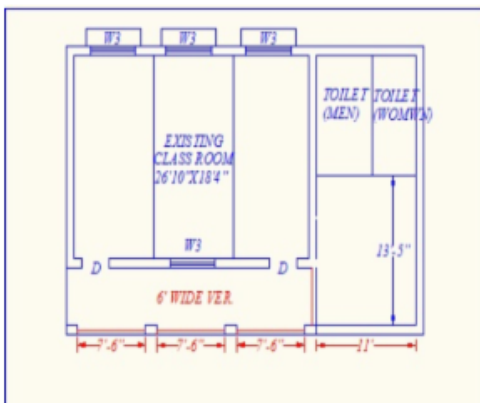

নির্বাচক নিবন্ধন আধিকারিকের স্বাক্ষর

Nazri Naksha

Google Map View

Polling Station Building Front View

Polling Station Front View

Cad View

Key MAP View

1	NTF2075935	নাম : সেতার খাতুন স্বামীর নাম: মহঃ আকতার হোসেন বাড়ির নং : N0068 বয়স : 31 লিঙ্গ : মহিলা	ফটো উপলব্ধ	2	NTF2576700	নাম : পঞ্চমী মন্ডল স্বামীর নাম: সুকুমার মন্ডল বাড়ির নং : N0000 বয়স : 24 লিঙ্গ : মহিলা	ফটো উপলব্ধ	3	NTF2158814	নাম : সুকুমার মন্ডল পিতার নাম: মুত হারাধন মন্ডল বাড়ির নং : এন005 বয়স : 26 লিঙ্গ : পুরুষ	ফটো উপলব্ধ
4	NTF2576833	নাম : মাহামুদা খাতুন স্বামীর নাম: মোহাম্মদ সৈয়্যাব আলি বাড়ির নং : N0000 বয়স : 26 লিঙ্গ : মহিলা	ফটো উপলব্ধ	5	NTF1395011	নাম : তাসলিমা বিবি স্বামীর নাম: মোস্তফা বাড়ির নং : n0067 বয়স : 55 লিঙ্গ : মহিলা	ফটো উপলব্ধ	6	CHQ2095081	নাম : আব্দুল মকিম পিতার নাম: আইনুল হক বাড়ির নং : n0067 বয়স : 46 লিঙ্গ : পুরুষ	ফটো উপলব্ধ
7	NTF1394907	নাম : মোঃ সাকিম হোসেন পিতার নাম: মোহাম্মদ আইনুল হোক. বাড়ির নং : n0067 বয়স : 33 লিঙ্গ : পুরুষ	ফটো উপলব্ধ	8	NTF2108637	নাম : ফিরদৌসী খাতুন স্বামীর নাম: মহঃ হাকিম বাড়ির নং : N0067 বয়স : 29 লিঙ্গ : মহিলা	ফটো উপলব্ধ	9	NTF1199082	নাম : সুমিত্রা সিংহ স্বামীর নাম: উৎপল সিংহ বাড়ির নং : এন0048 বয়স : 34 লিঙ্গ : মহিলা	ফটো উপলব্ধ
10	NTF2075919	নাম : মোকতার আলাম পিতার নাম: আব্দুল আলাম বাড়ির নং : N00 বয়স : 27 লিঙ্গ : পুরুষ	ফটো উপলব্ধ	11	NTF2852135	নাম : জাম্মাতুন নেসা স্বামীর নাম: মহঃ সাকিম হোসেন বাড়ির নং : নং0067 বয়স : 23 লিঙ্গ : মহিলা	ফটো উপলব্ধ	12	WB/05/043/306341	নাম : রোশন বিবি স্বামীর নাম: মাসুদ আলি বাড়ির নং : n0068 বয়স : 65 লিঙ্গ : মহিলা	ফটো উপলব্ধ
13	NTF2251130	নাম : সামনুর বিবি স্বামীর নাম: আইনুল হক বাড়ির নং : n0067 বয়স : 75 লিঙ্গ : মহিলা	ফটো উপলব্ধ	14	NTF2158954	নাম : অমিত মন্ডল পিতার নাম: সুনীল মন্ডল বাড়ির নং : এন0124 বয়স : 25 লিঙ্গ : পুরুষ	ফটো উপলব্ধ	15	NTF1764141	নাম : মোহঃশেখব আলি পিতার নাম: আইনুল হক বাড়ির নং : n0067 বয়স : 29 লিঙ্গ : পুরুষ	ফটো উপলব্ধ
16	WB/05/043/306336	নাম : আব্দুল রাকিম পিতার নাম: আইনুল হক বাড়ির নং : n0067 বয়স : 52 লিঙ্গ : পুরুষ	ফটো উপলব্ধ	17	NTF2158970	নাম : জয়দেব মন্ডল পিতার নাম: মনতোষ মন্ডল বাড়ির নং : এন0552 বয়স : 25 লিঙ্গ : পুরুষ	ফটো উপলব্ধ	18	NTF2108629	নাম : জিয়াউল হক পিতার নাম: মুস্তাফা বাড়ির নং : এন0067 বয়স : 29 লিঙ্গ : পুরুষ	ফটো উপলব্ধ
19	CHQ2953248	নাম : সাহারবানু বিবি স্বামীর নাম: আব্দুল মকিম বাড়ির নং : n0067 বয়স : 37 লিঙ্গ : মহিলা	ফটো উপলব্ধ	20	NTF2075901	নাম : গুলাম মোস্তাফা পিতার নাম: মহঃ মোস্তাফা বাড়ির নং : N0067 বয়স : 29 লিঙ্গ : পুরুষ	ফটো উপলব্ধ	21	NTF2075893	নাম : আব্দুর রহমান পিতার নাম: মোস্তাফা বাড়ির নং : N0067 বয়স : 27 লিঙ্গ : পুরুষ	ফটো উপলব্ধ
22	NTF3018249	নাম : মোরসালিম পিতার নাম: মোস্তাফা বাড়ির নং : এন0067 বয়স : 22 লিঙ্গ : পুরুষ	ফটো উপলব্ধ	23	NTF1295781	নাম : সানাউল্লা পিতার নাম: নুর হোসেন বাড়ির নং : n0074 বয়স : 72 লিঙ্গ : পুরুষ	ফটো উপলব্ধ	24	NTF1539196	নাম : মহঃ আক্তার হোসেন পিতার নাম: মাসুদ আলি বাড়ির নং : n0068 বয়স : 33 লিঙ্গ : পুরুষ	ফটো উপলব্ধ
25	NTF1295799	নাম : আজিজুর রহমান পিতার নাম: সানাউল্লা বাড়ির নং : তেরাশিয়া দেবীপুর বয়স : 33 লিঙ্গ : পুরুষ	ফটো উপলব্ধ	26	NTF1395029	নাম : সিমা খাতুন স্বামীর নাম: আজিজুর রহমান বাড়ির নং : n0075 বয়স : 36 লিঙ্গ : মহিলা	ফটো উপলব্ধ	27	NTF2108652	নাম : মাল্পি ঘোষ স্বামীর নাম: শ্রীকান্ত ঘোষ বাড়ির নং : এন0080 বয়স : 25 লিঙ্গ : মহিলা	ফটো উপলব্ধ
28	NTF2075992	নাম : প্রীতি ঘোষ স্বামীর নাম: মিতুন ঘোষ বাড়ির নং : N0080 বয়স : 28 লিঙ্গ : মহিলা	ফটো উপলব্ধ	29	NTF2076008	নাম : শ্রীকান্ত ঘোষ মায়ের নাম: পারুল ঘোষ বাড়ির নং : N0080 বয়স : 26 লিঙ্গ : পুরুষ	ফটো উপলব্ধ	30	NTF1198894	নাম : মংলু বসাক পিতার নাম: সুরেন বসাক বাড়ির নং : n0073 বয়স : 40 লিঙ্গ : পুরুষ	ফটো উপলব্ধ