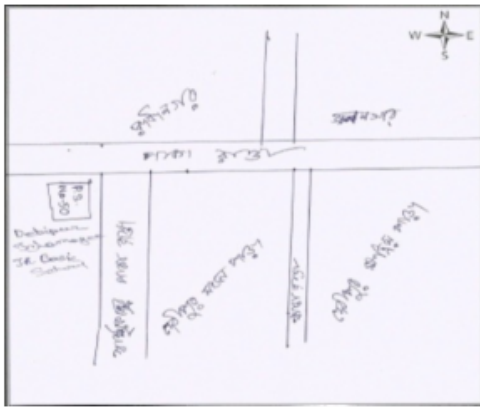

Nazri Naksha