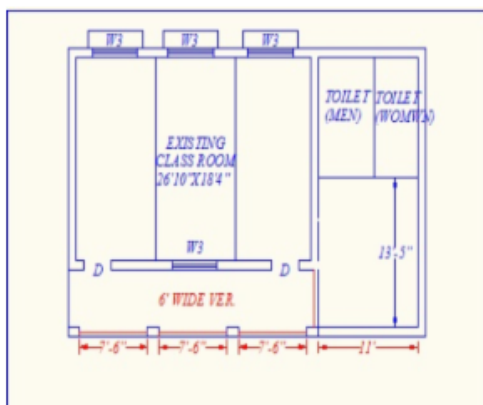

নির্বাচক নিবন্ধন আধিকারিকের স্বাক্ষর

Nazri Naksha

Google Map View

Polling Station Building Front View

Polling Station Front View

Cad View

Key MAP View

1	NTF2578664	ফটো উপলব্ধ	2	NTF2482495	ফটো উপলব্ধ	3	NTF2916187	ফটো উপলব্ধ
নাম : সুকতার খাতুন স্বামীর নাম : মহঃ আব্দুল মতিন বাড়ির নং : N0003 বয়স : 29 লিঙ্গ : মহিলা			নাম : মোহাম্মদ ইসলাম পিতার নাম : এস্তাজ বাড়ির নং : n0065 বয়স : 58 লিঙ্গ : পুরুষ			নাম : মোহঃ নাসিরদ্দিন পিতার নাম : আবদুল সাত্তার বাড়ির নং : এন0003 বয়স : 30 লিঙ্গ : পুরুষ		
4	NTF2579407	ফটো উপলব্ধ	5	NTF2253219	ফটো উপলব্ধ	6	NTF1764349	ফটো উপলব্ধ
নাম : আরেসুন খাতুন স্বামীর নাম : মোহাম্মদ আব্দুল বসির বাড়ির নং : N0003 বয়স : 26 লিঙ্গ : মহিলা			নাম : সেরোজ পিতার নাম : বেলাল বাড়ির নং : n0004 বয়স : 65 লিঙ্গ : পুরুষ			নাম : মহঃ বিলু আলি পিতার নাম : মহঃমাজাফফর আলি বাড়ির নং : n0007 বয়স : 33 লিঙ্গ : পুরুষ		
7	NTF2579191	ফটো উপলব্ধ	8	NTF2076073	ফটো উপলব্ধ	9	CHQ2901403	ফটো উপলব্ধ
নাম : সাবানা মুন্সারিন স্বামীর নাম : বিলু আলি বাড়ির নং : N0007 বয়স : 29 লিঙ্গ : মহিলা			নাম : মুক্তি প্রমাণিক স্বামীর নাম : উত্তম প্রামাণিক বাড়ির নং : N0150 বয়স : 27 লিঙ্গ : মহিলা			নাম : মহা সিনটু মায়ের নাম : লালমন বেওয়া বাড়ির নং : n0009 বয়স : 37 লিঙ্গ : পুরুষ		
10	NTF1672781	ফটো উপলব্ধ	11	NTF2112530	ফটো উপলব্ধ	12	CHQ1328657	ফটো উপলব্ধ
নাম : লাল মোহাম্মদ পিতার নাম : মহঃ রফিজুদ্দিন বাড়ির নং : n0009 বয়স : 30 লিঙ্গ : পুরুষ			নাম : সেলিনা বিবি স্বামীর নাম : মোহাম্মদ সাইফু বাড়ির নং : এন0009 বয়স : 34 লিঙ্গ : মহিলা			নাম : রমা নাথ মন্ডল পিতার নাম : পুরান চন্দ্র মন্ডল বাড়ির নং : n0268 বয়স : 51 লিঙ্গ : পুরুষ		
13	NTF1395623	ফটো উপলব্ধ	14	NTF3034709	ফটো উপলব্ধ	15	NTF2253227	ফটো উপলব্ধ
নাম : সায়েরাবিবি স্বামীর নাম : আকবর বাড়ির নং : n0009 বয়স : 38 লিঙ্গ : মহিলা			নাম : লালমন বেওয়া স্বামীর নাম : রপিজুদ্দিন বাড়ির নং : n0009 বয়স : 59 লিঙ্গ : মহিলা			নাম : সেরিফুন বিবি স্বামীর নাম : সেরোজ বাড়ির নং : n0004 বয়স : 53 লিঙ্গ : মহিলা		
16	NTF1395441	ফটো উপলব্ধ	17	CHQ2495174	ফটো উপলব্ধ	18	WB/05/043/309159	ফটো উপলব্ধ
নাম : মহঃ আব্দুল মতিন পিতার নাম : সাত্তার বাড়ির নং : n0003 বয়স : 33 লিঙ্গ : পুরুষ			নাম : নূর নাহার স্বামীর নাম : মহঃজলুম বাড়ির নং : n0268 বয়স : 53 লিঙ্গ : মহিলা			নাম : কাশিম পিতার নাম : মনোরুদ্দিন বাড়ির নং : n0008 বয়স : 70 লিঙ্গ : পুরুষ		
19	CHQ1575174	ফটো উপলব্ধ	20	NTF1031145	ফটো উপলব্ধ	21	NTF0192666	ফটো উপলব্ধ
নাম : নয়েমা বিবি স্বামীর নাম : আবদুল সাত্তার বাড়ির নং : n0003 বয়স : 62 লিঙ্গ : মহিলা			নাম : সীমা বিবি স্বামীর নাম : বাবর আলী বাড়ির নং : n0065 বয়স : 35 লিঙ্গ : মহিলা			নাম : সুলতান আলী পিতার নাম : আব্দুল কাসিম বাড়ির নং : n0008 বয়স : 39 লিঙ্গ : পুরুষ		
22	NTF1539436	ফটো উপলব্ধ	23	NTF2187979	ফটো উপলব্ধ	24	NTF1864438	ফটো উপলব্ধ
নাম : নিতু মণ্ডল স্বামীর নাম : ফেকন মণ্ডল বাড়ির নং : n0007 বয়স : 34 লিঙ্গ : মহিলা			নাম : অরিদম সিংহা পিতার নাম : অপূর্ব কুমার সিংহা বাড়ির নং : এন0140 বয়স : 27 লিঙ্গ : পুরুষ			নাম : মানোয়ারা বিবি স্বামীর নাম : মহা ইসলাম বাড়ির নং : n0065 বয়স : 45 লিঙ্গ : মহিলা		
25	NTF2578276	ফটো উপলব্ধ	26	WB/05/043/309485	ফটো উপলব্ধ	27	NTF1764331	ফটো উপলব্ধ
নাম : খায়রুল ইসলাম পিতার নাম : সিরাজ আলি বাড়ির নং : N0004 বয়স : 25 লিঙ্গ : পুরুষ			নাম : আবদুল সাত্তার পিতার নাম : বেলাল বাড়ির নং : n0003 বয়স : 70 লিঙ্গ : পুরুষ			নাম : ফারুক আবদুল্লা পিতার নাম : আব্দুল সাত্তার বাড়ির নং : n0003 বয়স : 29 লিঙ্গ : পুরুষ		
28	NTF2112563	ফটো উপলব্ধ	29	NTF3018595	ফটো উপলব্ধ	30	WB/05/043/309228	ফটো উপলব্ধ
নাম : আতিকুল মোহাম্মদ পিতার নাম : মোহাম্মদ সিরাজ বাড়ির নং : এন0003 বয়স : 23 লিঙ্গ : পুরুষ			নাম : আরজুদ্দিন হক পিতার নাম : সেরোজ বাড়ির নং : এন0003 বয়স : 23 লিঙ্গ : পুরুষ			নাম : বেহুর স্বামীর নাম : মোজাফফর বাড়ির নং : n0007 বয়স : 69 লিঙ্গ : মহিলা		