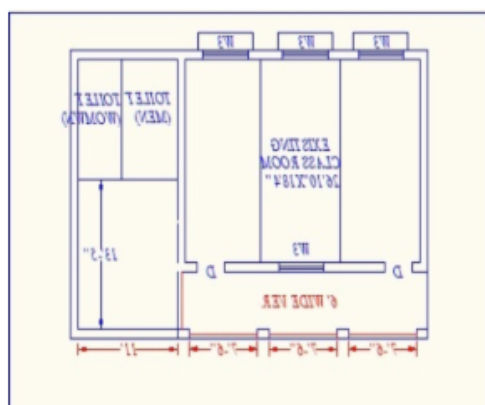

নির্বাচক নিবন্ধন আধিকারিকের স্বাক্ষর

Nazri Naksha

Google Map View

Polling Station Building Front View

Polling Station Front View

Cad View

Key MAP View

| | | | | | | | | |
|--|------------|------------|--|------------------|------------|---|------------|------------|
| 1 | NTF2004935 | ফটো উপলব্ধ | 2 | UTI1538693 | ফটো উপলব্ধ | 3 | NTF2785970 | ফটো উপলব্ধ |
| নাম : মাধবী সুরকার(সিংহ) স্বামীর নাম: সঞ্জিব কুমার সিংহ বাড়ির নং : n0148 বয়স : 26 লিঙ্গ : মহিলা | | | নাম : রোবিনা খাতুন স্বামীর নাম: আনসারি আনসারী বাড়ির নং : N0132 বয়স : 29 লিঙ্গ : মহিলা | | | নাম : রুজ্জেনা খাতুন পিতার নাম: হায়াত আলি বাড়ির নং : নং 0000 বয়স : 24 লিঙ্গ : মহিলা | | |
| 4 | NTF2505071 | ফটো উপলব্ধ | 5 | NTF2505873 | ফটো উপলব্ধ | 6 | NTF2187482 | ফটো উপলব্ধ |
| নাম : শ্যামলী ঘোষ স্বামীর নাম: প্রকাশ ঘোষ বাড়ির নং : নং001 বয়স : 25 লিঙ্গ : মহিলা | | | নাম : রাখী ঘোষ স্বামীর নাম: নন্দন ঘোষ বাড়ির নং : নং001 বয়স : 27 লিঙ্গ : মহিলা | | | নাম : বন্দনা ঘোষ স্বামীর নাম: নরেশ ঘোষ বাড়ির নং : এন0123 বয়স : 26 লিঙ্গ : মহিলা | | |
| 7 | NTF2505360 | ফটো উপলব্ধ | 8 | NTF2505410 | ফটো উপলব্ধ | 9 | NTF2505493 | ফটো উপলব্ধ |
| নাম : অজয় ঘোষ পিতার নাম: অমল ঘোষ বাড়ির নং : নং001 বয়স : 25 লিঙ্গ : পুরুষ | | | নাম : তাপশ ঘোষ পিতার নাম: হ্যারি ঘোষ বাড়ির নং : নং001 বয়স : 28 লিঙ্গ : পুরুষ | | | নাম : রিম্মি ঘোষ পিতার নাম: সত্যন ঘোষ বাড়ির নং : নং001 বয়স : 24 লিঙ্গ : মহিলা | | |
| 10 | NTF2506103 | ফটো উপলব্ধ | 11 | NTF2505527 | ফটো উপলব্ধ | 12 | NTF2187433 | ফটো উপলব্ধ |
| নাম : সাধন ঘোষ পিতার নাম: দুখা ঘোষ বাড়ির নং : নং001 বয়স : 26 লিঙ্গ : পুরুষ | | | নাম : বিশাখা ঘোষ পিতার নাম: শটন ঘোষ বাড়ির নং : N001 বয়স : 26 লিঙ্গ : মহিলা | | | নাম : বিফো াল ঘোষ পিতার নাম: সুবোল ঘোষ বাড়ির নং : এন0099 বয়স : 25 লিঙ্গ : পুরুষ | | |
| 13 | NTF2187466 | ফটো উপলব্ধ | 14 | NTF2505030 | ফটো উপলব্ধ | 15 | NTF2908580 | ফটো উপলব্ধ |
| নাম : অনিতা ঘোষ স্বামীর নাম: সুকুমার ঘোষ বাড়ির নং : এন0099 বয়স : 25 লিঙ্গ : মহিলা | | | নাম : প্রিয়ঙ্কা ঘোষ স্বামীর নাম: জয়দেব ঘোষ বাড়ির নং : নং001 বয়স : 27 লিঙ্গ : মহিলা | | | নাম : সুমিত ঘোষ পিতার নাম: দীপক ঘোষ বাড়ির নং : এন0000 বয়স : 21 লিঙ্গ : পুরুষ | | |
| 16 | NTF2093201 | ফটো উপলব্ধ | 17 | NTF2505162 | ফটো উপলব্ধ | 18 | NTF2504975 | ফটো উপলব্ধ |
| নাম : কৃষ্ণ ঘোষ পিতার নাম: অজিত ঘোষ বাড়ির নং : এন00117 বয়স : 25 লিঙ্গ : পুরুষ | | | নাম : লক্ষ্মী ঘোষ স্বামীর নাম: বিকাশ ঘোষ বাড়ির নং : নং001 বয়স : 28 লিঙ্গ : মহিলা | | | নাম : তপন ঘোষ পিতার নাম: নরেন ঘোষ বাড়ির নং : চণ্ডী পুর বয়স : 29 লিঙ্গ : পুরুষ | | |
| 19 | NTF2505683 | ফটো উপলব্ধ | 20 | NTF2505329 | ফটো উপলব্ধ | 21 | NTF2505451 | ফটো উপলব্ধ |
| নাম : সঞ্জীত ঘোষ পিতার নাম: দুকান ঘোষ বাড়ির নং : নং001 বয়স : 25 লিঙ্গ : পুরুষ | | | নাম : তাপেশ ঘোষ পিতার নাম: সীতেশ ঘোষ বাড়ির নং : নং001 বয়স : 28 লিঙ্গ : পুরুষ | | | নাম : পাণ্ডু ঘোষ পিতার নাম: সীতেশ ঘোষ বাড়ির নং : নং001 বয়স : 26 লিঙ্গ : পুরুষ | | |
| 22 | NTF2004943 | ফটো উপলব্ধ | 23 | NTF2505394 | ফটো উপলব্ধ | 24 | NTF2093227 | ফটো উপলব্ধ |
| নাম : সোনিকা চৌধুরী স্বামীর নাম: পরিমল চৌধুরী বাড়ির নং : n0149 বয়স : 30 লিঙ্গ : মহিলা | | | নাম : সাগর চৌধুরী পিতার নাম: সঞ্জীব চৌধুরী বাড়ির নং : নং001 বয়স : 24 লিঙ্গ : পুরুষ | | | নাম : রিথকি চৌধুরী পিতার নাম: মনোরঞ্জন চৌধুরী বাড়ির নং : এন0107 বয়স : 27 লিঙ্গ : মহিলা | | |
| 25 | NTF1032762 | ফটো উপলব্ধ | 26 | NTF2007847 | ফটো উপলব্ধ | 27 | NTF1765668 | ফটো উপলব্ধ |
| নাম : শিখা চৌধুরী স্বামীর নাম: অসিত চৌধুরী বাড়ির নং : n0095 বয়স : 37 লিঙ্গ : মহিলা | | | নাম : পুষ্পা সিংহ স্বামীর নাম: সোমনাথ সিংহ বাড়ির নং : এন0039 বয়স : 26 লিঙ্গ : মহিলা | | | নাম : শুভম সিনহা পিতার নাম: কৈলাসচন্দ্র সিনহা বাড়ির নং : n0010 বয়স : 28 লিঙ্গ : পুরুষ | | |
| 28 | NTF2972420 | ফটো উপলব্ধ | 29 | WB/05/043/408547 | ফটো উপলব্ধ | 30 | NTF2504843 | ফটো উপলব্ধ |
| নাম : সঞ্জীব চৌধুরী পিতার নাম: রমেশ চৌধুরী বাড়ির নং : n0010 বয়স : 65 লিঙ্গ : পুরুষ | | | নাম : তৃপ্তি সিংহ স্বামীর নাম: কৈলাশ সিংহ বাড়ির নং : n0010 বয়স : 57 লিঙ্গ : মহিলা | | | নাম : সুকান্ত মন্ডল পিতার নাম: মুশাই মন্ডল বাড়ির নং : N002 বয়স : 27 লিঙ্গ : পুরুষ | | |