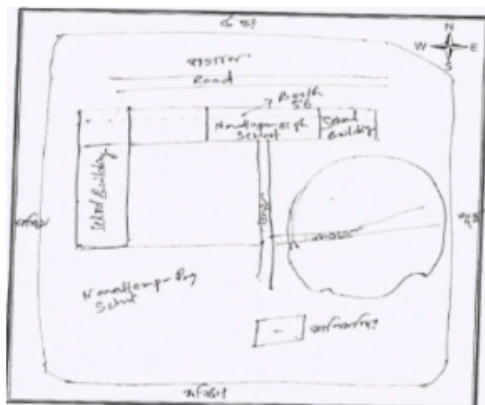

Nazri Naksha