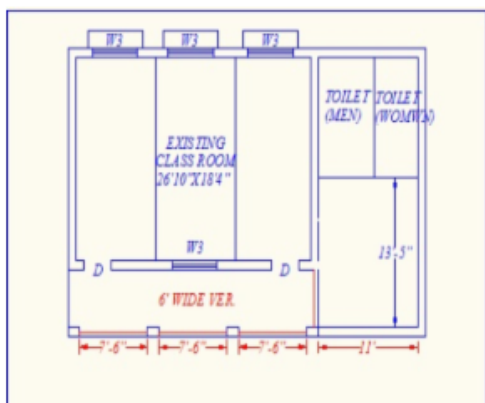

নির্বাচক নিবন্ধন আধিকারিকের স্বাক্ষর

Nazri Naksha

Google Map View

Polling Station Building Front View

Polling Station Front View

Cad View

Key MAP View

1 নাম : ছবি মিশ্র স্বামীর নাম: পাল্লাশ মিশ্র বাড়ির নং : n0086 বয়স : 46 লিঙ্গ : মহিলা	CHQ2182632 ফটো উপলব্ধ	2 নাম : দিগেন মন্ডল পিতার নাম: ফুদ্দ মন্ডল বাড়ির নং : N0135 বয়স : 29 লিঙ্গ : পুরুষ	NTF1766609 ফটো উপলব্ধ	3 নাম : মোহাম্মদ নসির পিতার নাম: মোহাম্মদ এবরক বাড়ির নং : N0176 বয়স : 28 লিঙ্গ : পুরুষ	NTF2584191 ফটো উপলব্ধ
4 নাম : উত্তম কর্মকার পিতার নাম: ফেকন কর্মকার বাড়ির নং : n0296 বয়স : 41 লিঙ্গ : পুরুষ	NTF1903442 ফটো উপলব্ধ	5 নাম : মুনমুন কর্মকার স্বামীর নাম: বন্ধিম কর্মকার বাড়ির নং : n0236 বয়স : 31 লিঙ্গ : মহিলা	NTF1903178 ফটো উপলব্ধ	6 নাম : সুনিতী গোস্বামী স্বামীর নাম: রামকৃষ্ণ গোস্বামী বাড়ির নং : n0034 বয়স : 41 লিঙ্গ : মহিলা	CHQ2569754 ফটো উপলব্ধ
7 নাম : রাম কৃষ্ণ গোস্বামী পিতার নাম: বিশ্বনাথ গোস্বামী বাড়ির নং : n0034 বয়স : 62 লিঙ্গ : পুরুষ	WB/05/043/414721 ফটো উপলব্ধ	8 নাম : হরেন গোস্বামী পিতার নাম: বিশ্বনাথ গোস্বামী বাড়ির নং : n0034 বয়স : 71 লিঙ্গ : পুরুষ	WB/05/043/414007 ফটো উপলব্ধ	9 নাম : জবা গোস্বামী পিতার নাম: রাম কৃষ্ণ গোস্বামী বাড়ির নং : এন000 বয়স : 22 লিঙ্গ : মহিলা	NTF2892859 ফটো উপলব্ধ
10 নাম : নরেন্দ্র নাথ গোস্বামী পিতার নাম: বিশ্বনাথ গোস্বামী বাড়ির নং : N0034 বয়স : 63 লিঙ্গ : পুরুষ	NTF0215129 ফটো উপলব্ধ	11 নাম : পূজা গোস্বামী পিতার নাম: রামকৃষ্ণ গোস্বামী বাড়ির নং : ও বয়স : 20 লিঙ্গ : মহিলা	NTF3030145 ফটো উপলব্ধ	12 নাম : প্রিতম গোস্বামী পিতার নাম: প্রান কৃষ্ণ গোস্বামী বাড়ির নং : n0035 বয়স : 37 লিঙ্গ : পুরুষ	CHQ2905156 ফটো উপলব্ধ
13 নাম : বর্না গোস্বামী স্বামীর নাম: রাজীব গোস্বামী বাড়ির নং : n0035 বয়স : 38 লিঙ্গ : মহিলা	NTF1200963 ফটো উপলব্ধ	14 নাম : রাজিব গোস্বামী পিতার নাম: প্রানকৃষ্ণ গোস্বামী বাড়ির নং : n0035 বয়স : 45 লিঙ্গ : পুরুষ	CHQ1553783 ফটো উপলব্ধ	15 নাম : দিপা দাস (ঘোষ) স্বামীর নাম: সত্যনারায়ন ঘোষ বাড়ির নং : n0108 বয়স : 34 লিঙ্গ : মহিলা	NTF1541747 ফটো উপলব্ধ
16 নাম : চায়না ঘোষ স্বামীর নাম: নিমাই ঘোষ বাড়ির নং : n0108 বয়স : 58 লিঙ্গ : মহিলা	WB/05/043/414013 ফটো উপলব্ধ	17 নাম : মিঠুন ঘোষ পিতার নাম: সুকুমার ঘোষ বাড়ির নং : n0020 বয়স : 33 লিঙ্গ : পুরুষ	NTF1766500 ফটো উপলব্ধ	18 নাম : শুভঙ্কর ঘোষ পিতার নাম: অজয় ঘোষ বাড়ির নং : n0021 বয়স : 27 লিঙ্গ : পুরুষ	NTF2005411 ফটো উপলব্ধ
19 নাম : ফুলবতী ঘোষ স্বামীর নাম: সুকুমার ঘোষ বাড়ির নং : n0020 বয়স : 53 লিঙ্গ : মহিলা	NTF2214799 ফটো উপলব্ধ	20 নাম : মিনতী ঘোষ স্বামীর নাম: শুশিল ঘোষ বাড়ির নং : n0020 বয়স : 67 লিঙ্গ : মহিলা	NTF2217636 ফটো উপলব্ধ	21 নাম : পোম্পা ঘোষ পিতার নাম: নিখিল ঘোষ বাড়ির নং : n0020 বয়স : 39 লিঙ্গ : মহিলা	CHQ2842433 ফটো উপলব্ধ
22 নাম : মধুমিতা ঘোষ পিতার নাম: বিজয় ঘোষ বাড়ির নং : n0022 বয়স : 29 লিঙ্গ : মহিলা	NTF1674050 ফটো উপলব্ধ	23 নাম : সত্যনারায়ন ঘোষ পিতার নাম: নিমাই ঘোষ বাড়ির নং : n0108 বয়স : 41 লিঙ্গ : পুরুষ	CHQ2842409 ফটো উপলব্ধ	24 নাম : কাজল ঘোষ স্বামীর নাম: রঞ্জিত ঘোষ বাড়ির নং : n0002 বয়স : 56 লিঙ্গ : মহিলা	WB/05/043/414022 ফটো উপলব্ধ
25 নাম : কৌশিক ঘোষ পিতার নাম: বিজয় ঘোষ বাড়ির নং : n0022 বয়স : 27 লিঙ্গ : পুরুষ	NTF1903202 ফটো উপলব্ধ	26 নাম : প্রিয়া ঘোষ পিতার নাম: শুশিল ঘোষ বাড়ির নং : n0020 বয়স : 26 লিঙ্গ : মহিলা	NTF2005403 ফটো উপলব্ধ	27 নাম : মৌসুমী ঘোষ স্বামীর নাম: মিথুন ঘোষ বাড়ির নং : এন000 বয়স : 22 লিঙ্গ : মহিলা	NTF2788545 ফটো উপলব্ধ
28 নাম : বিজয় ঘোষ পিতার নাম: বিপিন ঘোষ বাড়ির নং : n0022 বয়স : 53 লিঙ্গ : পুরুষ	NTF2973279 ফটো উপলব্ধ	29 নাম : রীতা ঘোষ স্বামীর নাম: অজয় ঘোষ বাড়ির নং : n0021 বয়স : 55 লিঙ্গ : মহিলা	WB/05/043/414019 ফটো উপলব্ধ	30 নাম : লিপি ঘোষ পিতার নাম: অজয় ঘোষ বাড়ির নং : n0294 বয়স : 27 লিঙ্গ : মহিলা	NTF1903426 ফটো উপলব্ধ