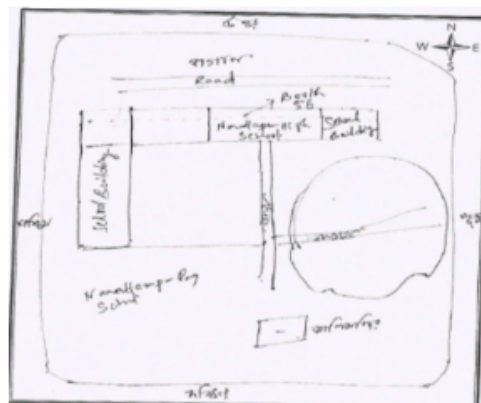

Key MAP View