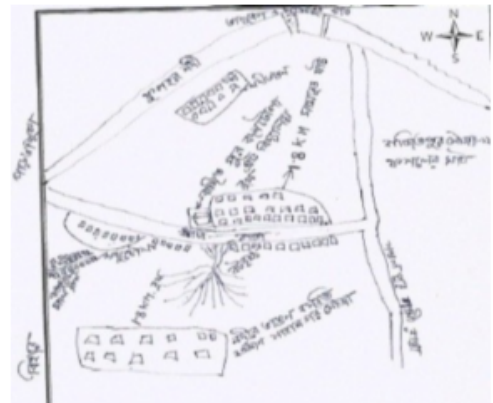

Key MAP View