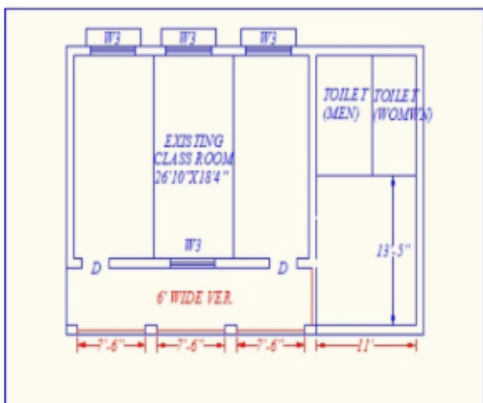

নির্বাচক নিবন্ধন আধিকারিকের স্বাক্ষর

Nazri Naksha

Google Map View

Polling Station Building Front View

Polling Station Front View

Cad View

Key MAP View

1	NTF2123974	নাম : টুঙ্গা মন্ডল স্বামীর নাম : সোনাতন মন্ডল বাড়ির নং : n0012 বয়স : 26 লিঙ্গ : মহিলা	ফটো উপলব্ধ	2	NTF2124006	নাম : নেহা যাদব স্বামীর নাম : জয়রাম যাদব বাড়ির নং : এন0151 বয়স : 27 লিঙ্গ : মহিলা	ফটো উপলব্ধ	3	NTF2186104	নাম : সরিতা কুমারী স্বামীর নাম : লালু যাদব বাড়ির নং : এন0052 বয়স : 30 লিঙ্গ : মহিলা	ফটো উপলব্ধ
4	NTF2123982	নাম : প্রিয়ঙ্কা মন্ডল স্বামীর নাম : টুনটুন মন্ডল বাড়ির নং : এন0143 বয়স : 25 লিঙ্গ : মহিলা	ফটো উপলব্ধ	5	NTF2492833	নাম : দুখন যাদব পিতার নাম : নরেশ যাদব বাড়ির নং : নং বয়স : 31 লিঙ্গ : পুরুষ	ফটো উপলব্ধ	6	NTF2123990	নাম : রাহুল যাদব পিতার নাম : দরবারি যাদব বাড়ির নং : এন0050 বয়স : 28 লিঙ্গ : পুরুষ	ফটো উপলব্ধ
7	NTF2873081	নাম : রাখী মারী স্বামীর নাম : মুকেশ মন্ডল বাড়ির নং : এন00 বয়স : 23 লিঙ্গ : মহিলা	ফটো উপলব্ধ	8	NTF2873115	নাম : পিকি দাস স্বামীর নাম : সমর মন্ডল বাড়ির নং : এন00 বয়স : 24 লিঙ্গ : মহিলা	ফটো উপলব্ধ	9	NTF2774958	নাম : মেনকা খাতুন স্বামীর নাম : সাদিম আখতার বাড়ির নং : এন00 বয়স : 28 লিঙ্গ : মহিলা	ফটো উপলব্ধ
10	NTF2094118	নাম : দীপালি ঘোষ পিতার নাম : নন্দকিশোর যাদব বাড়ির নং : এন0063 বয়স : 25 লিঙ্গ : মহিলা	ফটো উপলব্ধ	11	NTF2675726	নাম : মমতা ঘোষ স্বামীর নাম : জিছু গোপ বাড়ির নং : 037 বয়স : 26 লিঙ্গ : মহিলা	ফটো উপলব্ধ	12	NTF2675643	নাম : গুণ্ডু যাদব পিতার নাম : হরিশচন্দ্র যাদব বাড়ির নং : 037 বয়স : 23 লিঙ্গ : পুরুষ	ফটো উপলব্ধ
13	NTF2154599	নাম : বিষ্ণু জাদাব পিতার নাম : বুয়েল যাদব বাড়ির নং : এন0080 বয়স : 25 লিঙ্গ : পুরুষ	ফটো উপলব্ধ	14	NTF1373224	নাম : পিণ্টু মণ্ডল পিতার নাম : শংকর মণ্ডল বাড়ির নং : n0032 বয়স : 33 লিঙ্গ : পুরুষ	ফটো উপলব্ধ	15	WB/05/043/336067	নাম : মানিয়া মন্ডল স্বামীর নাম : দুঃখ মন্ডল বাড়ির নং : n0032 বয়স : 59 লিঙ্গ : মহিলা	ফটো উপলব্ধ
16	WB/05/043/336359	নাম : শঙ্কর মন্ডল পিতার নাম : শম্ভু মন্ডল বাড়ির নং : n0032 বয়স : 71 লিঙ্গ : পুরুষ	ফটো উপলব্ধ	17	NTF0992016	নাম : রতন মন্ডল পিতার নাম : শঙ্কর মন্ডল বাড়ির নং : n0032 বয়স : 36 লিঙ্গ : পুরুষ	ফটো উপলব্ধ	18	NTF1373257	নাম : ছায়া মণ্ডল স্বামীর নাম : রতন মন্ডল বাড়ির নং : n0032 বয়স : 34 লিঙ্গ : মহিলা	ফটো উপলব্ধ
19	CHQ1593920	নাম : রেখা মণ্ডল স্বামীর নাম : গোপাল মণ্ডল বাড়ির নং : n0032 বয়স : 43 লিঙ্গ : মহিলা	ফটো উপলব্ধ	20	CHQ2505279	নাম : অঞ্জলি মণ্ডল স্বামীর নাম : স্বপন মন্ডল বাড়ির নং : n0032 বয়স : 46 লিঙ্গ : মহিলা	ফটো উপলব্ধ	21	NTF2774826	নাম : প্রিয়ঙ্কা মন্ডল পিতার নাম : সঙ্কর মাল্লা বাড়ির নং : নং28 বয়স : 23 লিঙ্গ : মহিলা	ফটো উপলব্ধ
22	NTF0992032	নাম : অঞ্জু কুমারী প্রামানিক স্বামীর নাম : জয় প্রকাশ প্রামানিক বাড়ির নং : n0032 বয়স : 36 লিঙ্গ : মহিলা	ফটো উপলব্ধ	23	CHQ1593052	নাম : স্বপন মন্ডল পিতার নাম : শঙ্কর মণ্ডল বাড়ির নং : n0032 বয়স : 44 লিঙ্গ : পুরুষ	ফটো উপলব্ধ	24	CHQ2505303	নাম : মুনি মণ্ডল স্বামীর নাম : শঙ্কর মণ্ডল বাড়ির নং : n0032 বয়স : 43 লিঙ্গ : মহিলা	ফটো উপলব্ধ
25	NTF0991901	নাম : মোনালাল মন্ডল পিতার নাম : গুপিতাদ মন্ডল বাড়ির নং : n0013 বয়স : 33 লিঙ্গ : পুরুষ	ফটো উপলব্ধ	26	NTF1281245	নাম : রীনা মন্ডল স্বামীর নাম : জগল মন্ডল বাড়ির নং : n0010 বয়স : 35 লিঙ্গ : মহিলা	ফটো উপলব্ধ	27	NTF0992131	নাম : কেবল মন্ডল পিতার নাম : কানাই মন্ডল বাড়ির নং : n0004 বয়স : 37 লিঙ্গ : পুরুষ	ফটো উপলব্ধ
28	NTF2883189	নাম : সুনীল মন্ডল পিতার নাম : রাজেন মন্ডল বাড়ির নং : এন00 বয়স : 23 লিঙ্গ : পুরুষ	ফটো উপলব্ধ	29	NTF0992180	নাম : অনিতা মন্ডল স্বামীর নাম : সুকুমার মন্ডল বাড়ির নং : n0025 বয়স : 36 লিঙ্গ : মহিলা	ফটো উপলব্ধ	30	NTF0982223	নাম : নিখিল মন্ডল পিতার নাম : যোগীন্দ্র মন্ডল বাড়ির নং : n0036 বয়স : 38 লিঙ্গ : পুরুষ	ফটো উপলব্ধ