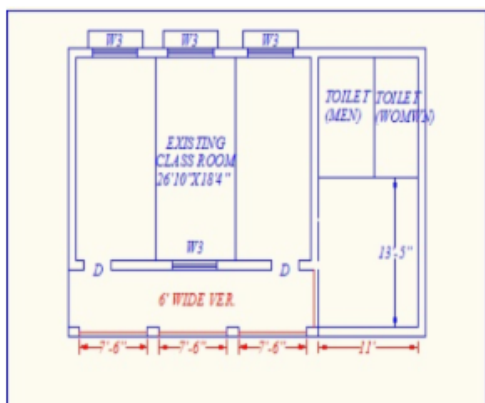

নির্বাচক নিবন্ধন আধিকারিকের স্বাক্ষর

Nazri Naksha

Google Map View

Polling Station Building Front View

Polling Station Front View

Cad View

Key MAP View

1 নাম : ছবি খাতুন স্বামীর নাম: মহঃ সাকিম বাড়ির নং : এন000 বয়স : 23 লিঙ্গ : মহিলা	NTF2792349 ফটো উপলব্ধ	2 নাম : আসমিন খাতুন পিতার নাম: কেতাবুদ্দিন বাড়ির নং : কাহালা বয়স : 24 লিঙ্গ : মহিলা	NTF2626372 ফটো উপলব্ধ	3 নাম : নাসরিন সুলতানা পিতার নাম: মহঃ নুরুদ্দিন বাড়ির নং : এন0115 বয়স : 25 লিঙ্গ : মহিলা	NTF2094589 ফটো উপলব্ধ
4 নাম : মর্জিনা খাতুন স্বামীর নাম: শিখারুল বাড়ির নং : n0095 বয়স : 30 লিঙ্গ : মহিলা	NTF1543495 ফটো উপলব্ধ	5 নাম : রেনু খাতুন পিতার নাম: মোজাফার আলি বাড়ির নং : N0077 বয়স : 70 লিঙ্গ : মহিলা	NTF2083947 ফটো উপলব্ধ	6 নাম : সীমা বিবি স্বামীর নাম: সেখ ইসরাফিল বাড়ির নং : n0003 বয়স : 49 লিঙ্গ : মহিলা	CHQ2577062 ফটো উপলব্ধ
7 নাম : টুমি বিবি স্বামীর নাম: কৌশর বাড়ির নং : n0094 বয়স : 45 লিঙ্গ : মহিলা	CHQ2576999 ফটো উপলব্ধ	8 নাম : মহঃ আফতাবে আলম পিতার নাম: মহঃ গফুরুদ্দিন শাহ বাড়ির নং : n0115 বয়স : 53 লিঙ্গ : পুরুষ	NTF1036664 ফটো উপলব্ধ	9 নাম : পেনা বিবি স্বামীর নাম: সেখ সাবির বাড়ির নং : n0086 বয়স : 46 লিঙ্গ : মহিলা	CHQ1567809 ফটো উপলব্ধ
10 নাম : সেখ সাইদুল পিতার নাম: সেখ মৌলু বাড়ির নং : n0092 বয়স : 53 লিঙ্গ : পুরুষ	CHQ1465681 ফটো উপলব্ধ	11 নাম : মহঃ বাসিরুদ্দিন পিতার নাম: মোহাম্মদ সামিদ শাহ বাড়ির নং : \\ বয়স : 62 লিঙ্গ : পুরুষ	NTF1037134 ফটো উপলব্ধ	12 নাম : মহঃ ইয়ার মহম্মদ পিতার নাম: আরসাদ বাড়ির নং : n0130 বয়স : 53 লিঙ্গ : পুরুষ	CHQ1463793 ফটো উপলব্ধ
13 নাম : মহঃ সামিম শাহ পিতার নাম: মহঃ হাফিজুদ্দিন বাড়ির নং : N0006 বয়স : 35 লিঙ্গ : পুরুষ	NTF0947101 ফটো উপলব্ধ	14 নাম : সাকো বিবি স্বামীর নাম: সেখ ইসাদ বাড়ির নং : n0082 বয়স : 62 লিঙ্গ : মহিলা	NTF2490753 ফটো উপলব্ধ	15 নাম : সালেহা বিবি স্বামীর নাম: সেখ মোস্তাক বাড়ির নং : n0092 বয়স : 38 লিঙ্গ : মহিলা	NTF1037274 ফটো উপলব্ধ
16 নাম : সেখ এসকর পিতার নাম: সেখ আনসুর বাড়ির নং : n0097 বয়স : 36 লিঙ্গ : পুরুষ	NTF1037308 ফটো উপলব্ধ	17 নাম : রিমি বেগম পিতার নাম: মহঃ বাসিরুদ্দিন বাড়ির নং : \\ বয়স : 33 লিঙ্গ : মহিলা	NTF1298165 ফটো উপলব্ধ	18 নাম : আকতারি স্বামীর নাম: মহঃ সরাজুল শাহ বাড়ির নং : n0165 বয়স : 49 লিঙ্গ : মহিলা	NTF2491215 ফটো উপলব্ধ
19 নাম : মহঃ নাসীউল ইসলাম পিতার নাম: মহঃ অনাবুদ বাড়ির নং : n0014 বয়স : 36 লিঙ্গ : পুরুষ	NTF1036367 ফটো উপলব্ধ	20 নাম : মিনসারী বিবি স্বামীর নাম: সেখ মানিউল বাড়ির নং : n0088 বয়স : 37 লিঙ্গ : মহিলা	NTF1399708 ফটো উপলব্ধ	21 নাম : মহঃ মহিউদ্দিন শাহ পিতার নাম: মহঃ গফুরুদ্দিন শাহ বাড়ির নং : n0115 বয়স : 65 লিঙ্গ : পুরুষ	CHQ2845097 ফটো উপলব্ধ
22 নাম : আশিরা বিবি স্বামীর নাম: মহঃ রাহুল বাড়ির নং : n0095 বয়স : 30 লিঙ্গ : মহিলা	NTF1037225 ফটো উপলব্ধ	23 নাম : রিজিয়া খাতুন স্বামীর নাম: মোহাম্মদ বসীম আখতার বাড়ির নং : N0001 বয়স : 28 লিঙ্গ : মহিলা	NTF2627628 ফটো উপলব্ধ	24 নাম : সমিনা বিবি স্বামীর নাম: সিরোজ মোহাম্মদ বাড়ির নং : N0000 বয়স : 30 লিঙ্গ : মহিলা	NTF2627412 ফটো উপলব্ধ
25 নাম : অঞ্জলী বিবি স্বামীর নাম: আমিরুল শাহ বাড়ির নং : n0088 বয়স : 38 লিঙ্গ : মহিলা	NTF1543222 ফটো উপলব্ধ	26 নাম : মহঃ সাকিরুল পিতার নাম: তামরেজ শাহ বাড়ির নং : N0120 বয়স : 39 লিঙ্গ : পুরুষ	NTF0946947 ফটো উপলব্ধ	27 নাম : মহঃ পিয়াসিকা পিতার নাম: সাফিউদ্দিন বাড়ির নং : n0082 বয়স : 30 লিঙ্গ : পুরুষ	CHQ2699130 ফটো উপলব্ধ
28 নাম : সীফা সুলতানা পিতার নাম: সোহাগ বাড়ির নং : N0000 বয়স : 25 লিঙ্গ : পুরুষ	NTF2627446 ফটো উপলব্ধ	29 নাম : মোহাম্মদ হাতির আলি পিতার নাম: আজাদ আলি শাহ বাড়ির নং : n0076 বয়স : 40 লিঙ্গ : পুরুষ	NTF0227827 ফটো উপলব্ধ	30 নাম : মহঃ সাইন আলি পিতার নাম: মহঃ তাইজুদ্দিন শাহ বাড়ির নং : n0107 বয়স : 46 লিঙ্গ : পুরুষ	CHQ1569318 ফটো উপলব্ধ