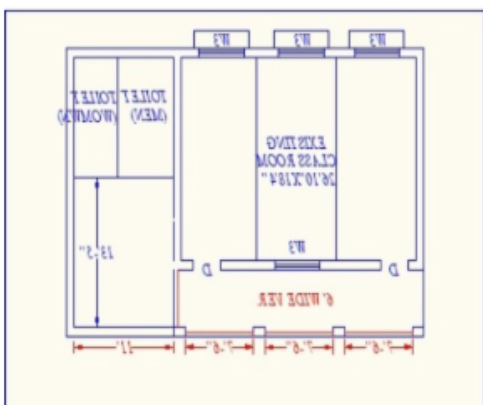

নির্বাচক নিবন্ধন আধিকারিকের স্বাক্ষর

Nazri Naksha

Google Map View

Polling Station Building Front View

Polling Station Front View

Cad View

Key MAP View

বিধানসভা নির্বাচনকেন্দ্রের নং, নাম : 48-রতুয়া
ভাগ নং, নাম : 1-নরোত্তমপুর দিয়ারা, (নরোত্তমপুর দিয়ারা, ঘোষ পাড়া)