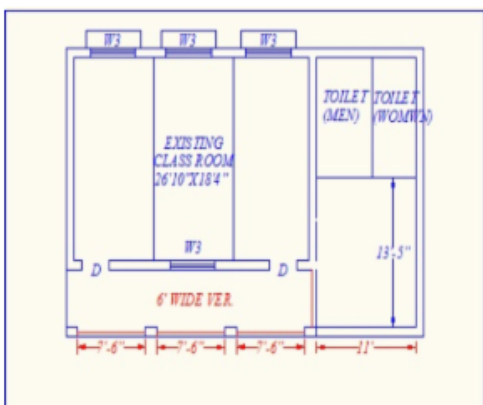

নির্বাচক নিবন্ধন আধিকারিকের স্বাক্ষর

Nazri Naksha

Google Map View

Polling Station Building Front View

Polling Station Front View

Cad View

Key MAP View

1 নাম : হাসিনা খাতুন পিতার নাম : ওলজার আলি বাড়ির নং : 001 বয়স : 23 লিঙ্গ : মহিলা	NTF2854362 ফটো উপলব্ধ	2 নাম : মানেকুল হক পিতার নাম : আবু সায়েদ বাড়ির নং : n0001 বয়স : 51 লিঙ্গ : পুরুষ	NTF2225415 ফটো উপলব্ধ	3 নাম : বিবি সালিম স্বামীর নাম : মহঃ সৌকাত আলি বাড়ির নং : N0008 বয়স : 39 লিঙ্গ : মহিলা	NTF0947283 ফটো উপলব্ধ
4 নাম : শিশু মহম্মদ পিতার নাম : আব্দুল হক বাড়ির নং : n0006 বয়স : 23 লিঙ্গ : পুরুষ	NTF1905645 ফটো উপলব্ধ	5 নাম : মোজাম্মেল হক পিতার নাম : আবু সায়েদ বাড়ির নং : 00 বয়স : 49 লিঙ্গ : পুরুষ	NTF2225514 ফটো উপলব্ধ	6 নাম : মোহাম্মদ জৈদুল পিতার নাম : সিতাবর রহমান বাড়ির নং : বয়স : 28 লিঙ্গ : পুরুষ	NTF2899490 ফটো উপলব্ধ
7 নাম : চাঁনভারা খাতুন পিতার নাম : লিখ সেনাউল বাড়ির নং : n0000 বয়স : 23 লিঙ্গ : মহিলা	NTF2657666 ফটো উপলব্ধ	8 নাম : টুঙ্গা খাতুন পিতার নাম : সরুপ খান বাড়ির নং : নং 2000 বয়স : 23 লিঙ্গ : মহিলা	NTF2795870 ফটো উপলব্ধ	9 নাম : আরসেদ আলী পিতার নাম : আবু সায়েদ বাড়ির নং : N0001 বয়স : 31 লিঙ্গ : পুরুষ	NTF1993641 ফটো উপলব্ধ
10 নাম : তিলেশ্বরী সরকার স্বামীর নাম : সাজন মন্ডল বাড়ির নং : এন001 বয়স : 25 লিঙ্গ : মহিলা	NTF2700284 ফটো উপলব্ধ	11 নাম : তায়েজুন্নাহ স্বামীর নাম : আরসেদ আলি বাড়ির নং : এন000 বয়স : 29 লিঙ্গ : মহিলা	NTF2155745 ফটো উপলব্ধ	12 নাম : জলি খাতুন পিতার নাম : আব্দুল রহিম বাড়ির নং : 0066 বয়স : 29 লিঙ্গ : মহিলা	NTF2654747 ফটো উপলব্ধ
13 নাম : সো কিনা বেওয়া স্বামীর নাম : মুতু রুস্তম আলি বাড়ির নং : n0007 বয়স : 76 লিঙ্গ : মহিলা	NTF2225860 ফটো উপলব্ধ	14 নাম : ভাদু পিতার নাম : টিকু মণ্ডল বাড়ির নং : n0080 বয়স : 56 লিঙ্গ : পুরুষ	CHQ1568435 ফটো উপলব্ধ	15 নাম : মহঃ আনকুল হক পিতার নাম : আব্দুল হক বাড়ির নং : n0001 বয়স : 29 লিঙ্গ : পুরুষ	NTF1769298 ফটো উপলব্ধ
16 নাম : কায়েমা খাতুন স্বামীর নাম : মহঃ আমির আলি বাড়ির নং : n0015 বয়স : 29 লিঙ্গ : মহিলা	NTF1675651 ফটো উপলব্ধ	17 নাম : সবানা বিবি স্বামীর নাম : নাসির হুসেন বাড়ির নং : 001 বয়স : 29 লিঙ্গ : মহিলা	FXV2969822 ফটো উপলব্ধ	18 নাম : কাশিম আলি পিতার নাম : নুরসেদ আলী বাড়ির নং : n0018 বয়স : 48 লিঙ্গ : পুরুষ	CHQ2579290 ফটো উপলব্ধ
19 নাম : সেখ সেনাউল আলি পিতার নাম : মঞ্জুর আলী বাড়ির নং : n0021 বয়স : 53 লিঙ্গ : পুরুষ	CHQ2579357 ফটো উপলব্ধ	20 নাম : জাহানারা বিবি স্বামীর নাম : মতিউর বাড়ির নং : n0166 বয়স : 33 লিঙ্গ : মহিলা	NTF1286285 ফটো উপলব্ধ	21 নাম : তাজকেরা বিবি স্বামীর নাম : মোজাম্মেল হক বাড়ির নং : n0001 বয়স : 31 লিঙ্গ : মহিলা	NTF1298843 ফটো উপলব্ধ
22 নাম : মহ মোকুল পিতার নাম : লিখ মান্নি বাড়ির নং : নং 00054 বয়স : 23 লিঙ্গ : পুরুষ	NTF2795185 ফটো উপলব্ধ	23 নাম : আসরাফুল হক পিতার নাম : আবদুল বাসির বাড়ির নং : n0012 বয়স : 29 লিঙ্গ : পুরুষ	NTF1168293 ফটো উপলব্ধ	24 নাম : তাসনার খাতুন স্বামীর নাম : নুরসেদ আলি বাড়ির নং : এন001 বয়স : 35 লিঙ্গ : মহিলা	NTF2700672 ফটো উপলব্ধ
25 নাম : নাগিনা খাতুন পিতার নাম : জাহির বাড়ির নং : বয়স : 23 লিঙ্গ : মহিলা	NTF2899102 ফটো উপলব্ধ	26 নাম : জাকির পিতার নাম : মকবুল বাড়ির নং : n0044 বয়স : 64 লিঙ্গ : পুরুষ	CHQ2189231 ফটো উপলব্ধ	27 নাম : জলিনুর স্বামীর নাম : কাশিম আলি বাড়ির নং : n0018 বয়স : 51 লিঙ্গ : মহিলা	CHQ2579282 ফটো উপলব্ধ
28 নাম : অজ্জরা খাতুন পিতার নাম : মোজিবুর রহমান বাড়ির নং : এন000 বয়স : 23 লিঙ্গ : মহিলা	NTF2795383 ফটো উপলব্ধ	29 নাম : সুন্দরী খাতুন পিতার নাম : আব্দুল হক বাড়ির নং : নং 0058 বয়স : 23 লিঙ্গ : মহিলা	NTF2795797 ফটো উপলব্ধ	30 নাম : কৃষ্ণ মন্ডল পিতার নাম : ফকিরচন্দ্র মন্ডল বাড়ির নং : এন001 বয়স : 26 লিঙ্গ : পুরুষ	NTF2700474 ফটো উপলব্ধ