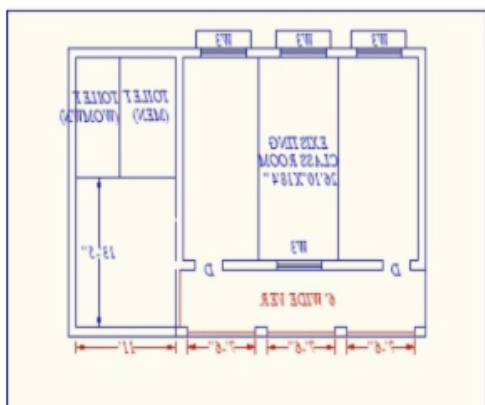

নির্বাচক নিবন্ধন আধিকারিকের স্বাক্ষর

Nazri Naksha

Google Map View

Polling Station Building Front View

Polling Station Front View

Cad View

Key MAP View

1	NTF2346146	নাম : সেখ সাহেদ পিতার নাম: সেখ ওয়াহেদালাী বাড়ির নং : এন0000 বয়স : 71 লিঙ্গ : পুরুষ	ফটো উপলব্ধ	2	NTF2495554	নাম : সেখ আবেদ পিতার নাম: সেখ ঘিও বাড়ির নং : n0208 বয়স : 76 লিঙ্গ : পুরুষ	ফটো উপলব্ধ	3	WB/05/043/429506	নাম : বিবি বাদরুল স্বামীর নাম: সেখ হাসিমুদ্দিন বাড়ির নং : ন0 বয়স : 54 লিঙ্গ : মহিলা	ফটো উপলব্ধ
4	NTF2346278	নাম : সেখ সাহাবুল পিতার নাম: সেখ মসিম বাড়ির নং : ন0 বয়স : 45 লিঙ্গ : পুরুষ	ফটো উপলব্ধ	5	NTF1675867	নাম : বাবলি খাতুন স্বামীর নাম: সেখ নাসরুল হোসেন বাড়ির নং : এন0000 বয়স : 38 লিঙ্গ : মহিলা	ফটো উপলব্ধ	6	CHQ1464759	নাম : আঞ্জুরা বিবি স্বামীর নাম: সেখ তাসরুল বাড়ির নং : স্ফ বয়স : 46 লিঙ্গ : মহিলা	ফটো উপলব্ধ
7	WB/05/043/429218	নাম : সেখ নাসরুল হোসেন পিতার নাম: সেখ তাসিমুদ্দিন বাড়ির নং : এন0000 বয়স : 48 লিঙ্গ : পুরুষ	ফটো উপলব্ধ	8	NTF1202415	নাম : সেখ সাদ্দাম পিতার নাম: সেখ মোক্তার বাড়ির নং : ন0000 বয়স : 34 লিঙ্গ : পুরুষ	ফটো উপলব্ধ	9	CHQ2582203	নাম : সামেনা বিবি স্বামীর নাম: সেখ আজিম বাড়ির নং : ন0 বয়স : 44 লিঙ্গ : মহিলা	ফটো উপলব্ধ
10	CHQ2582724	নাম : শেখ আনসারুল পিতার নাম: সেখ সাকিত বাড়ির নং : ন0 বয়স : 50 লিঙ্গ : পুরুষ	ফটো উপলব্ধ	11	NTF2231124	নাম : জাফরুল বেওয়া স্বামীর নাম: সেখ জুদ্দিন বাড়ির নং : n0203 বয়স : 82 লিঙ্গ : মহিলা	ফটো উপলব্ধ	12	NTF1903954	নাম : সেখ তুহুরুল পিতার নাম: জাফর সেখ বাড়ির নং : ন0000 বয়স : 50 লিঙ্গ : পুরুষ	ফটো উপলব্ধ
13	CHQ2962488	নাম : মমতাজ বেগম স্বামীর নাম: সেখ মতিউর রহমান বাড়ির নং : n0203 বয়স : 37 লিঙ্গ : মহিলা	ফটো উপলব্ধ	14	NTF1905819	নাম : সেখ সাল্ল পিতার নাম: সেখ সাবিদ বাড়ির নং : n0283 বয়স : 27 লিঙ্গ : পুরুষ	ফটো উপলব্ধ	15	NTF1299403	নাম : আসতার বিবি স্বামীর নাম: শ্রীমূল সাই বাড়ির নং : ন0 বয়স : 50 লিঙ্গ : মহিলা	ফটো উপলব্ধ
16	NTF1401173	নাম : মহাম্মদ সাই পিতার নাম: সাইদ সাই বাড়ির নং : n0198 বয়স : 49 লিঙ্গ : পুরুষ	ফটো উপলব্ধ	17	NTF2232809	নাম : নাজমা বিবি স্বামীর নাম: সেখ রাব্বান বাড়ির নং : n0199 বয়স : 50 লিঙ্গ : মহিলা	ফটো উপলব্ধ	18	NTF2231330	নাম : রমা বিবি স্বামীর নাম: কুরসেদ শাহ বাড়ির নং : স্ফ বয়স : 50 লিঙ্গ : মহিলা	ফটো উপলব্ধ
19	NTF2231710	নাম : বিবি বেগম স্বামীর নাম: সেখ রাব্বীদ বাড়ির নং : n0244 বয়স : 69 লিঙ্গ : মহিলা	ফটো উপলব্ধ	20	NTF2875177	নাম : ফরিদা খাতুন স্বামীর নাম: সেখ আনোয়ার বাড়ির নং : ... বয়স : 25 লিঙ্গ : মহিলা	ফটো উপলব্ধ	21	NTF1299346	নাম : জাহেদুর বিবি স্বামীর নাম: সেখ সেতাবুদ্দিন বাড়ির নং : ন0 বয়স : 33 লিঙ্গ : মহিলা	ফটো উপলব্ধ
22	NTF2970747	নাম : দিলদার সাই পিতার নাম: খালিল বাড়ির নং : ন0 বয়স : 51 লিঙ্গ : পুরুষ	ফটো উপলব্ধ	23	CHQ2906337	নাম : সেখ ত্রিবি আলম আলম পিতার নাম: সেখ এস্তাক হোসেন বাড়ির নং : n0193 বয়স : 37 লিঙ্গ : পুরুষ	ফটো উপলব্ধ	24	NTF2700904	নাম : সেখ শকুন পিতার নাম: সেখ ইয়াসদান বাড়ির নং : নং-0 বয়স : 23 লিঙ্গ : পুরুষ	ফটো উপলব্ধ
25	CHQ2962371	নাম : বাবলি খাতুন স্বামীর নাম: সেখ মিরো হোসেন বাড়ির নং : ন0 বয়স : 40 লিঙ্গ : মহিলা	ফটো উপলব্ধ	26	NTF2231652	নাম : সাজমা বিবি স্বামীর নাম: দারবেশ সা বাড়ির নং : ন0000 বয়স : 53 লিঙ্গ : মহিলা	ফটো উপলব্ধ	27	NTF2233484	নাম : বিবি নহেদুর স্বামীর নাম: সেখ মহিমুদ্দীন বাড়ির নং : এন0000 বয়স : 66 লিঙ্গ : মহিলা	ফটো উপলব্ধ
28	CHQ2195568	নাম : সেখ সাজিবুল পিতার নাম: সেখ জুদ্দিন বাড়ির নং : n0203 বয়স : 51 লিঙ্গ : পুরুষ	ফটো উপলব্ধ	29	NTF0947515	নাম : নাসরিন পারভীন স্বামীর নাম: সেখ নাসিব হোসেন বাড়ির নং : এন0000 বয়স : 35 লিঙ্গ : মহিলা	ফটো উপলব্ধ	30	NTF2878197	নাম : সেখ তাস্রুল পিতার নাম: সেখ জাফির বাড়ির নং : ... বয়স : 21 লিঙ্গ : পুরুষ	ফটো উপলব্ধ