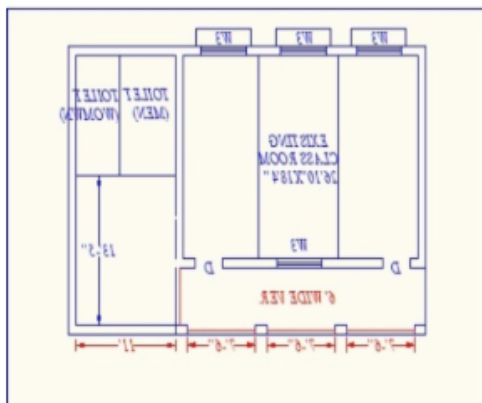

নির্বাচক নিবন্ধন আধিকারিকের স্বাক্ষর

Nazri Naksha

Google Map View

Polling Station Building Front View

Polling Station Front View

Cad View

Key MAP View

1 নাম : রেহানা খাতুন স্বামীর নাম : নেজাবুল আলি বাড়ির নং : n0125 বয়স : 37 লিঙ্গ : মহিলা	NTF1545193 ফটো উপলব্ধ	2 নাম : মহঃ জামাল পিতার নাম : সাদেক আলি বাড়ির নং : n0144 বয়স : 36 লিঙ্গ : পুরুষ	CHQ2962900 ফটো উপলব্ধ	3 নাম : সামসুল পিতার নাম : সেখ রকুম বাড়ির নং : n0087 বয়স : 73 লিঙ্গ : পুরুষ	NTF2499333 ফটো উপলব্ধ
4 নাম : আবুসামা পিতার নাম : হানিফ বাড়ির নং : n0060 বয়স : 55 লিঙ্গ : পুরুষ	NTF2856276 ফটো উপলব্ধ	5 নাম : হায়াত আলি পিতার নাম : সায়েদ আলি বাড়ির নং : n0039 বয়স : 58 লিঙ্গ : পুরুষ	NTF2250405 ফটো উপলব্ধ	6 নাম : মহঃ জামিরুল পিতার নাম : ফাইজুদ্দিন বাড়ির নং : n0021 বয়স : 27 লিঙ্গ : পুরুষ	NTF1770692 ফটো উপলব্ধ
7 নাম : খাইরুন বিবি স্বামীর নাম : মহবুল আলি বাড়ির নং : n0008 বয়স : 40 লিঙ্গ : মহিলা	NTF1041110 ফটো উপলব্ধ	8 নাম : মুসলিম আলি পিতার নাম : সাবুরুদ্দিন বাড়ির নং : n0145 বয়স : 60 লিঙ্গ : পুরুষ	CHQ2585685 ফটো উপলব্ধ	9 নাম : তবিরুন বিবি স্বামীর নাম : জালালুদ্দিন বাড়ির নং : n0062 বয়স : 66 লিঙ্গ : মহিলা	NTF2250934 ফটো উপলব্ধ
10 নাম : মহঃ একরাল পিতার নাম : মহঃ হোসেন বাড়ির নং : N0073 বয়স : 69 লিঙ্গ : পুরুষ	NTF2249829 ফটো উপলব্ধ	11 নাম : আরসাদ আলি পিতার নাম : এরাঙ্গুদ্দিন বাড়ির নং : n0008 বয়স : 59 লিঙ্গ : পুরুষ	NTF2501922 ফটো উপলব্ধ	12 নাম : তারা বিবি স্বামীর নাম : হোসেন আলী বাড়ির নং : n0086 বয়স : 36 লিঙ্গ : মহিলা	NTF1299684 ফটো উপলব্ধ
13 নাম : বিবি রোসনারা স্বামীর নাম : শোভান আলী বাড়ির নং : n0073 বয়স : 53 লিঙ্গ : মহিলা	CHQ2585636 ফটো উপলব্ধ	14 নাম : সাদেক পিতার নাম : হামেদ বাড়ির নং : n0004 বয়স : 58 লিঙ্গ : পুরুষ	CHQ2199172 ফটো উপলব্ধ	15 নাম : মহাঃ আইনুদ্দিন পিতার নাম : মহ রসুল বোকস বাড়ির নং : n0143 বয়স : 52 লিঙ্গ : পুরুষ	NTF2245686 ফটো উপলব্ধ
16 নাম : সাদেক পিতার নাম : এজান্ত আলি বাড়ির নং : n0024 বয়স : 52 লিঙ্গ : পুরুষ	NTF2243210 ফটো উপলব্ধ	17 নাম : শুবুর আলি পিতার নাম : মহঃ নৌসাদ আলি বাড়ির নং : n0053 বয়স : 61 লিঙ্গ : পুরুষ	NTF2248292 ফটো উপলব্ধ	18 নাম : মানিরুল ইসলাম পিতার নাম : আব্দুল কাইয়ুম বাড়ির নং : n0141 বয়স : 33 লিঙ্গ : পুরুষ	NTF1203421 ফটো উপলব্ধ
19 নাম : রেনুকা বিবি স্বামীর নাম : সাদেক বাড়ির নং : n0024 বয়স : 46 লিঙ্গ : মহিলা	NTF1299932 ফটো উপলব্ধ	20 নাম : সাইদুর আলি পিতার নাম : লাল মহাম্মদ বাড়ির নং : n0118 বয়স : 46 লিঙ্গ : পুরুষ	NTF1545102 ফটো উপলব্ধ	21 নাম : জসা বিবি স্বামীর নাম : আসরাফুল বাড়ির নং : n0117 বয়স : 39 লিঙ্গ : মহিলা	NTF2245181 ফটো উপলব্ধ
22 নাম : হেনারা খাতুন স্বামীর নাম : মহ মাজারুল ইসলাম বাড়ির নং : n0108 বয়স : 33 লিঙ্গ : মহিলা	NTF1299692 ফটো উপলব্ধ	23 নাম : সাজাহান পিতার নাম : সেখ মহসেন আলি বাড়ির নং : n0037 বয়স : 49 লিঙ্গ : পুরুষ	NTF2497881 ফটো উপলব্ধ	24 নাম : ফিরিজা বিবি স্বামীর নাম : সেতাবুল আলি বাড়ির নং : n0104 বয়স : 51 লিঙ্গ : মহিলা	NTF1203389 ফটো উপলব্ধ
25 নাম : জোসনারা বিবি স্বামীর নাম : মকবুল হোসেন বাড়ির নং : n0145 বয়স : 48 লিঙ্গ : মহিলা	CHQ2962926 ফটো উপলব্ধ	26 নাম : মহঃ জাহিদুল পিতার নাম : আবুল হোসেন বাড়ির নং : n0142 বয়স : 43 লিঙ্গ : পুরুষ	NTF1770650 ফটো উপলব্ধ	27 নাম : জোসনারা খাতুন স্বামীর নাম : সফর আলি বাড়ির নং : nং070 বয়স : 32 লিঙ্গ : মহিলা	INP1381862 ফটো উপলব্ধ
28 নাম : রিনা বানু স্বামীর নাম : সাগর আলি বাড়ির নং : বয়স : 21 লিঙ্গ : মহিলা	NTF2900330 ফটো উপলব্ধ	29 নাম : সুকুরুদ্দিন পিতার নাম : হামেদ বাড়ির নং : n0004 বয়স : 49 লিঙ্গ : পুরুষ	NTF2242584 ফটো উপলব্ধ	30 নাম : সেখ আফজল পিতার নাম : আব্দুল মালিক বাড়ির নং : n0120 বয়স : 33 লিঙ্গ : পুরুষ	NTF1299676 ফটো উপলব্ধ