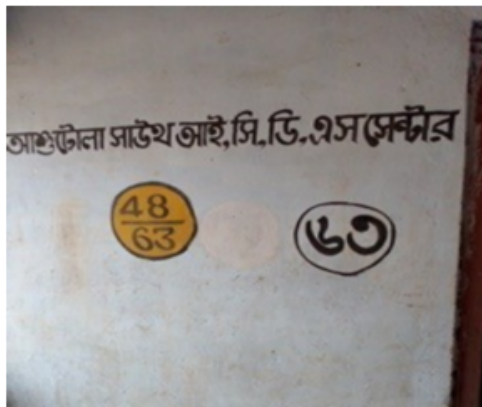

নির্বাচক নিবন্ধন আধিকারিকের স্বাক্ষর

Nazri Naksha

Google Map View

Polling Station Building Front View

Polling Station Front View

Cad View

Key MAP View

1 নাম : রেহানা খাতুন স্বামীর নাম : নেজাবুল আলি বাড়ির নং : n0125 বয়স : 37 লিঙ্গ : মহিলা	NTF1545193 ফটো উপলব্ধ	2 নাম : মহঃ জামাল পিতার নাম : সাদেক আলি বাড়ির নং : n0144 বয়স : 36 লিঙ্গ : পুরুষ	CHQ2962900 ফটো উপলব্ধ	3 নাম : সামসুল পিতার নাম : সেখ রকুম বাড়ির নং : n0087 বয়স : 73 লিঙ্গ : পুরুষ	NTF2499333 ফটো উপলব্ধ
4 নাম : আবুসামা পিতার নাম : হানিফ বাড়ির নং : n0060 বয়স : 55 লিঙ্গ : পুরুষ	NTF2856276 ফটো উপলব্ধ	5 নাম : হায়াত আলি পিতার নাম : সায়েদ আলি বাড়ির নং : n0039 বয়স : 58 লিঙ্গ : পুরুষ	NTF2250405 ফটো উপলব্ধ	6 নাম : মহঃ জামিরুল পিতার নাম : ফাইজুদ্দিন বাড়ির নং : n0021 বয়স : 27 লিঙ্গ : পুরুষ	NTF1770692 ফটো উপলব্ধ
7 নাম : খাইরুন বিবি স্বামীর নাম : মহবুল আলি বাড়ির নং : n0008 বয়স : 40 লিঙ্গ : মহিলা	NTF1041110 ফটো উপলব্ধ	8 নাম : মুসলিম আলি পিতার নাম : সাবুরুদ্দিন বাড়ির নং : n0145 বয়স : 60 লিঙ্গ : পুরুষ	CHQ2585685 ফটো উপলব্ধ	9 নাম : তবিরুন বিবি স্বামীর নাম : জালালুদ্দিন বাড়ির নং : n0062 বয়স : 66 লিঙ্গ : মহিলা	NTF2250934 ফটো উপলব্ধ
10 নাম : মহঃ একরাল পিতার নাম : মহঃ হোসেন বাড়ির নং : N0073 বয়স : 69 লিঙ্গ : পুরুষ	NTF2249829 ফটো উপলব্ধ	11 নাম : আরসাদ আলি পিতার নাম : এরাঙ্গুদ্দিন বাড়ির নং : n0008 বয়স : 59 লিঙ্গ : পুরুষ	NTF2501922 ফটো উপলব্ধ	12 নাম : তারা বিবি স্বামীর নাম : হোসেন আলী বাড়ির নং : n0086 বয়স : 36 লিঙ্গ : মহিলা	NTF1299684 ফটো উপলব্ধ
13 নাম : বিবি রোসনারা স্বামীর নাম : শোভান আলী বাড়ির নং : n0073 বয়স : 53 লিঙ্গ : মহিলা	CHQ2585636 ফটো উপলব্ধ	14 নাম : সাদেক পিতার নাম : হামেদ বাড়ির নং : n0004 বয়স : 58 লিঙ্গ : পুরুষ	CHQ2199172 ফটো উপলব্ধ	15 নাম : মহাঃ আইনুদ্দিন পিতার নাম : মহ রসুল বোকস বাড়ির নং : n0143 বয়স : 52 লিঙ্গ : পুরুষ	NTF2245686 ফটো উপলব্ধ
16 নাম : সাদেক পিতার নাম : এজান্ত আলি বাড়ির নং : n0024 বয়স : 52 লিঙ্গ : পুরুষ	NTF2243210 ফটো উপলব্ধ	17 নাম : শুবুর আলি পিতার নাম : মহঃ নৌসাদ আলি বাড়ির নং : n0053 বয়স : 61 লিঙ্গ : পুরুষ	NTF2248292 ফটো উপলব্ধ	18 নাম : মানিরুল ইসলাম পিতার নাম : আব্দুল কাইয়ুম বাড়ির নং : n0141 বয়স : 33 লিঙ্গ : পুরুষ	NTF1203421 ফটো উপলব্ধ
19 নাম : রেনুকা বিবি স্বামীর নাম : সাদেক বাড়ির নং : n0024 বয়স : 46 লিঙ্গ : মহিলা	NTF1299932 ফটো উপলব্ধ	20 নাম : সাইদুর আলি পিতার নাম : লাল মহাম্মদ বাড়ির নং : n0118 বয়স : 46 লিঙ্গ : পুরুষ	NTF1545102 ফটো উপলব্ধ	21 নাম : জসা বিবি স্বামীর নাম : আসরাফুল বাড়ির নং : n0117 বয়স : 39 লিঙ্গ : মহিলা	NTF2245181 ফটো উপলব্ধ
22 নাম : হেনারা খাতুন স্বামীর নাম : মহ মাজারুল ইসলাম বাড়ির নং : n0108 বয়স : 33 লিঙ্গ : মহিলা	NTF1299692 ফটো উপলব্ধ	23 নাম : সাজাহান পিতার নাম : সেখ মহসেন আলি বাড়ির নং : n0037 বয়স : 49 লিঙ্গ : পুরুষ	NTF2497881 ফটো উপলব্ধ	24 নাম : ফিরিজা বিবি স্বামীর নাম : সেতাবুল আলি বাড়ির নং : n0104 বয়স : 51 লিঙ্গ : মহিলা	NTF1203389 ফটো উপলব্ধ
25 নাম : জোসনারা বিবি স্বামীর নাম : মকবুল হোসেন বাড়ির নং : n0145 বয়স : 48 লিঙ্গ : মহিলা	CHQ2962926 ফটো উপলব্ধ	26 নাম : মহঃ জাহিদুল পিতার নাম : আবুল হোসেন বাড়ির নং : n0142 বয়স : 43 লিঙ্গ : পুরুষ	NTF1770650 ফটো উপলব্ধ	27 নাম : জোসনারা খাতুন স্বামীর নাম : সফর আলি বাড়ির নং : nং070 বয়স : 32 লিঙ্গ : মহিলা	INP1381862 ফটো উপলব্ধ
28 নাম : রিনা বানু স্বামীর নাম : সাগর আলি বাড়ির নং : বয়স : 21 লিঙ্গ : মহিলা	NTF2900330 ফটো উপলব্ধ	29 নাম : সুকুরুদ্দিন পিতার নাম : হামেদ বাড়ির নং : n0004 বয়স : 49 লিঙ্গ : পুরুষ	NTF2242584 ফটো উপলব্ধ	30 নাম : সেখ আফজল পিতার নাম : আব্দুল মালিক বাড়ির নং : n0120 বয়স : 33 লিঙ্গ : পুরুষ	NTF1299676 ফটো উপলব্ধ