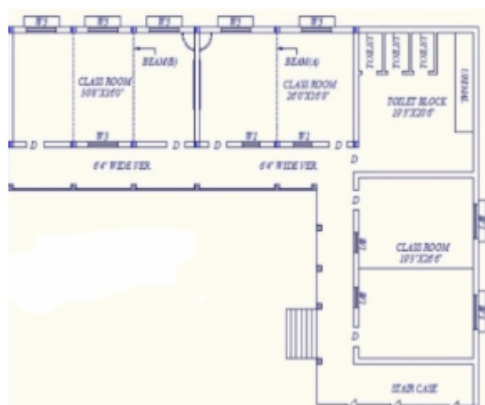

নির্বাচক নিবন্ধন আধিকারিকের স্বাক্ষর

Nazri Naksha

Google Map View

Polling Station Building Front View

Polling Station Front View

Cad View

Key MAP View

1 নাম : মহঃ রাব্বুল হোসেন পিতার নাম : আজাবুল বাড়ির নং : n0144 বয়স : পুরুষ	NTF1041870 ফটো উপলব্ধ	2 নাম : মহঃ বিশু পিতার নাম : শফিয়ার বাড়ির নং : নং17 বয়স : 27 লিঙ্গ : পুরুষ	NTF2658060 ফটো উপলব্ধ	3 নাম : মহঃ আনিকুল পিতার নাম : সেখ সন্দর আলি বাড়ির নং : n0028 বয়স : 48 লিঙ্গ : পুরুষ	NTF2506996 ফটো উপলব্ধ
4 নাম : কসুমুদ্দিন পিতার নাম : রেজ্জাক বাড়ির নং : n0158 বয়স : 55 লিঙ্গ : পুরুষ	NTF2209278 ফটো উপলব্ধ	5 নাম : মহঃ মনিরুল পিতার নাম : আনারুল হক বাড়ির নং : এন0144 বয়স : 22 লিঙ্গ : পুরুষ	NTF2870178 ফটো উপলব্ধ	6 নাম : মহঃ মনিরুল পিতার নাম : মহঃ ইব্রাহিম বাড়ির নং : এন0056 বয়স : পুরুষ	NTF2200111 ফটো উপলব্ধ
7 নাম : আসমা খাতুন স্বামীর নাম : সহিমুদ্দিন বাড়ির নং : নং14 বয়স : 27 লিঙ্গ : মহিলা	NTF2658086 ফটো উপলব্ধ	8 নাম : মহঃ কালান্দার পিতার নাম : আজাবুল বাড়ির নং : n0144 বয়স : 29 লিঙ্গ : পুরুষ	NTF1770916 ফটো উপলব্ধ	9 নাম : মাসেদা বিবি স্বামীর নাম : ফজল হক বাড়ির নং : n0135 বয়স : 70 লিঙ্গ : মহিলা	NTF2208965 ফটো উপলব্ধ
10 নাম : মহঃ সাকিম পিতার নাম : আব্দুল গাফফার বাড়ির নং : n0177 বয়স : 30 লিঙ্গ : পুরুষ	NTF1401942 ফটো উপলব্ধ	11 নাম : আব্দুল কাশিম পিতার নাম : সেখ এমাজুদ্দিন বাড়ির নং : n0007 বয়স : 47 লিঙ্গ : পুরুষ	CHQ2586154 ফটো উপলব্ধ	12 নাম : নাজের বিবি স্বামীর নাম : মো ইসরাইল বাড়ির নং : n0065 বয়স : 46 লিঙ্গ : মহিলা	CHQ1569565 ফটো উপলব্ধ
13 নাম : রুনা খাতুন স্বামীর নাম : সেরাজুল হক বাড়ির নং : এন0110 বয়স : 28 লিঙ্গ : মহিলা	NTF2155802 ফটো উপলব্ধ	14 নাম : মহঃ জাহাঙ্গীর আলম পিতার নাম : নেশ মহম্মদ বাড়ির নং : n0048 বয়স : 27 লিঙ্গ : পুরুষ	NTF1907104 ফটো উপলব্ধ	15 নাম : সুলেখা খাতুন স্বামীর নাম : মহঃ বিশু বাড়ির নং : নং17 বয়স : 28 লিঙ্গ : মহিলা	NTF2657906 ফটো উপলব্ধ
16 নাম : আনারুল হক পিতার নাম : কাইয়ুদ্দিন বাড়ির নং : n0162 বয়স : পুরুষ	NTF1042068 ফটো উপলব্ধ	17 নাম : মহঃ তানজিদ্দিন পিতার নাম : মোহঃ আইয়ুদ্দিন বাড়ির নং : নং78 বয়স : পুরুষ	NTF2660926 ফটো উপলব্ধ	18 নাম : মহঃ সামিম আলি পিতার নাম : কসুমুদ্দিন বাড়ির নং : N0158 বয়স : 25 লিঙ্গ : পুরুষ	NTF2658987 ফটো উপলব্ধ
19 নাম : মহাঃ সাহেনশা পিতার নাম : মহাঃ সাইফুদ্দিন বাড়ির নং : n0016 বয়স : 37 লিঙ্গ : পুরুষ	NTF1300136 ফটো উপলব্ধ	20 নাম : মাসুদ আলি পিতার নাম : আবু সামা বাড়ির নং : n0075 বয়স : 35 লিঙ্গ : পুরুষ	NTF1203058 ফটো উপলব্ধ	21 নাম : ফারিদা খাতুন স্বামীর নাম : জহরুল আলম বাড়ির নং : নং015 বয়স : 26 লিঙ্গ : মহিলা	NTF2658250 ফটো উপলব্ধ
22 নাম : আজ্জমানারা বিবি স্বামীর নাম : মহঃ উনসাহক আলি বাড়ির নং : n0121 বয়স : 36 লিঙ্গ : মহিলা	NTF1545458 ফটো উপলব্ধ	23 নাম : জোসনারা বিবি স্বামীর নাম : মহঃ নুরুল হক বাড়ির নং : n0134 বয়স : 42 লিঙ্গ : মহিলা	CHQ2199503 ফটো উপলব্ধ	24 নাম : 0000 পিতার নাম : বালিল বাড়ির নং : n0081 বয়স : পুরুষ	NTF2208932 ফটো উপলব্ধ
25 নাম : উসমা বিবি স্বামীর নাম : রহমত বাড়ির নং : n0072 বয়স : 51 লিঙ্গ : মহিলা	NTF2507903 ফটো উপলব্ধ	26 নাম : উজির হোসেন মায়ের নাম : সদাগর আলি বাড়ির নং : n0139 বয়স : পুরুষ	NTF1676576 ফটো উপলব্ধ	27 নাম : গুলাবী বিবি স্বামীর নাম : মোহাম্মদ হবিবুর রহমান বাড়ির নং : n0053 বয়স : 48 লিঙ্গ : মহিলা	NTF2207991 ফটো উপলব্ধ
28 নাম : মোসাঃ হাবিবা খাতুন স্বামীর নাম : মহঃ আসরাফ হোসেন বাড়ির নং : n0027 বয়স : পুরুষ	NTF1770973 ফটো উপলব্ধ	29 নাম : হামেদ আলী পিতার নাম : আবু সামা বাড়ির নং : n0075 বয়স : 48 লিঙ্গ : পুরুষ	CHQ2199719 ফটো উপলব্ধ	30 নাম : আব্দুরা বিবি স্বামীর নাম : মুস্তাফা আলি বাড়ির নং : n0203 বয়স : 45 লিঙ্গ : মহিলা	NTF1994524 ফটো উপলব্ধ