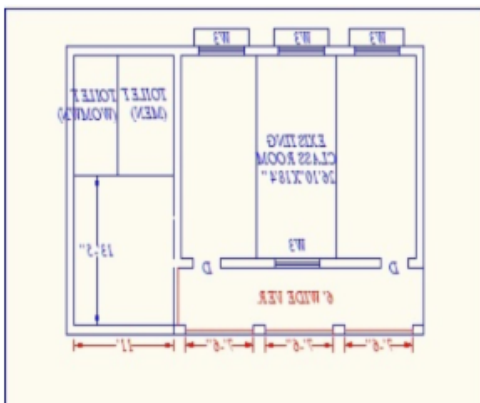

নির্বাচক নিবন্ধন আধিকারিকের স্বাক্ষর

Nazri Naksha

Google Map View

Polling Station Building Front View

Polling Station Front View

Cad View

Key MAP View

1 নাম : প্রভাকর পাঠক পিতার নাম: অনিল কুমার পাঠক বাড়ির নং : n0006 বয়স : 37 লিঙ্গ : পুরুষ	NTF0992594 ফটো উপলব্ধ	2 নাম : শকুন্তলা পাঠক স্বামীর নাম: অনিল কুমার পাঠক বাড়ির নং : n0006 বয়স : 63 লিঙ্গ : মহিলা	NTF2214757 ফটো উপলব্ধ	3 নাম : পারুল মন্ডল স্বামীর নাম: বিকাশ মন্ডল বাড়ির নং : n0000 বয়স : 27 লিঙ্গ : মহিলা	NTF2157238 ফটো উপলব্ধ
4 নাম : জয়কর পাঠক পিতার নাম: অনিল কুমার পাঠক বাড়ির নং : n0006 বয়স : 35 লিঙ্গ : পুরুষ	NTF0992578 ফটো উপলব্ধ	5 নাম : রিতু পাঠক স্বামীর নাম: শুভঙ্কর পাঠক বাড়ির নং : n0006 বয়স : 37 লিঙ্গ : মহিলা	NTF0018440 ফটো উপলব্ধ	6 নাম : হাকিম মন্ডল পিতার নাম: লক্ষণ মন্ডল বাড়ির নং : N0075 বয়স : 26 লিঙ্গ : পুরুষ	NTF2123826 ফটো উপলব্ধ
7 নাম : অনিল কুমার পাঠক পিতার নাম: তারক ব্রহ্ম পাঠক বাড়ির নং : n0006 বয়স : 70 লিঙ্গ : পুরুষ	WB/05/043/339001 ফটো উপলব্ধ	8 নাম : চিত্তামুনি মণ্ডল স্বামীর নাম: সূচেন মণ্ডল বাড়ির নং : n0150 বয়স : 47 লিঙ্গ : মহিলা	CHQ2121705 ফটো উপলব্ধ	9 নাম : অনিমা মন্ডল স্বামীর নাম: বাসু মন্ডল বাড়ির নং : এন0127 বয়স : 27 লিঙ্গ : মহিলা	NTF2123701 ফটো উপলব্ধ
10 নাম : শুভঙ্কর পাঠক পিতার নাম: অনিল পাঠক বাড়ির নং : n0006 বয়স : 45 লিঙ্গ : পুরুষ	CHQ1314624 ফটো উপলব্ধ	11 নাম : শিয়ারাম যাদব পিতার নাম: জানকী যাদব বাড়ির নং : n0045 বয়স : 47 লিঙ্গ : পুরুষ	CHQ2119543 ফটো উপলব্ধ	12 নাম : পুনম পাঠক স্বামীর নাম: প্রভাকর পাঠক বাড়ির নং : n0006 বয়স : 30 লিঙ্গ : মহিলা	NTF1660000 ফটো উপলব্ধ
13 নাম : রামজি পাণ্ডে পিতার নাম: নন্দা কুমার পাণ্ডে বাড়ির নং : এন0056 বয়স : 25 লিঙ্গ : পুরুষ	NTF2154946 ফটো উপলব্ধ	14 নাম : নির্মলা মণ্ডল স্বামীর নাম: জয়রাম মণ্ডল বাড়ির নং : n0032 বয়স : 93 লিঙ্গ : মহিলা	WB/05/043/339134 ফটো উপলব্ধ	15 নাম : রুস্পা রবিদাস স্বামীর নাম: বিজয় রবিদাস বাড়ির নং : এন0096 বয়স : 32 লিঙ্গ : মহিলা	NTF2123784 ফটো উপলব্ধ
16 নাম : অমর মন্ডল পিতার নাম: খোল্টন মন্ডল বাড়ির নং : এন0114 বয়স : 32 লিঙ্গ : পুরুষ	NTF2155059 ফটো উপলব্ধ	17 নাম : কাজল মন্ডল স্বামীর নাম: সবুজ মন্ডল বাড়ির নং : এন0114 বয়স : 26 লিঙ্গ : মহিলা	NTF2155018 ফটো উপলব্ধ	18 নাম : লক্ষ্মী রবিদাস স্বামীর নাম: সঞ্জয় রবিদাস বাড়ির নং : এন0108 বয়স : 31 লিঙ্গ : মহিলা	NTF2123750 ফটো উপলব্ধ
Q 19 নাম : দেবীলাল যাদব পিতার নাম: জানকী যাদব বাড়ির নং : বয়স : 49 লিঙ্গ : পুরুষ	NTF0019554 ফটো উপলব্ধ	20 নাম : পবিত্রা যাদব স্বামীর নাম: শিয়ারাম যাদব বাড়ির নং : n0045 বয়স : 43 লিঙ্গ : মহিলা	CHQ1594183 ফটো উপলব্ধ	21 নাম : ফ লটসী মন্ডল মায়ের নাম: সঞ্জনি মন্ডল বাড়ির নং : এন0000 বয়স : 26 লিঙ্গ : মহিলা	NTF2155919 ফটো উপলব্ধ
22 নাম : দীপক মন্ডল মায়ের নাম: তেতরু মন্ডল বাড়ির নং : এন0127 বয়স : 25 লিঙ্গ : পুরুষ	NTF2123735 ফটো উপলব্ধ	23 নাম : রামনাথ গুপ্তা পিতার নাম: যমুনা প্রসাদ বাড়ির নং : n0002 বয়স : 64 লিঙ্গ : পুরুষ	WB/05/043/339147 ফটো উপলব্ধ	24 নাম : সীতা রাম স্বামীর নাম: রামনাথ রাম বাড়ির নং : n0002 বয়স : 49 লিঙ্গ : মহিলা	NTF1281575 ফটো উপলব্ধ
25 নাম : দীনবন্ধু দাস পিতার নাম: সুনীল দাস বাড়ির নং : N005 বয়স : 32 লিঙ্গ : পুরুষ	NTF2493088 ফটো উপলব্ধ	26 নাম : আর্দশ কুমার পাণ্ডে পিতার নাম: রাজ কুমার পাণ্ডে বাড়ির নং : N0060 বয়স : 26 লিঙ্গ : পুরুষ	NTF2008498 ফটো উপলব্ধ	27 নাম : আনন্দ কুমার পাণ্ডে পিতার নাম: অনুরোধ পাণ্ডে বাড়ির নং : N0059 বয়স : 27 লিঙ্গ : পুরুষ	NTF2008746 ফটো উপলব্ধ
28 নাম : প্রিন্স কুমার পাণ্ডে পিতার নাম: অনুরোধ পাণ্ডে বাড়ির নং : N0059 বয়স : 26 লিঙ্গ : পুরুষ	NTF2008522 ফটো উপলব্ধ	29 নাম : অনিমেশ মুখার্জী পিতার নাম: নির্মলেন্দু মুখার্জী বাড়ির নং : এন0095 বয়স : 22 লিঙ্গ : পুরুষ	NTF2775484 ফটো উপলব্ধ	30 নাম : শুভঙ্কর মুখার্জী পিতার নাম: জীবন কৃষ্ণ মুখার্জী বাড়ির নং : n0063 বয়স : 25 লিঙ্গ : পুরুষ	NTF2180495 ফটো উপলব্ধ