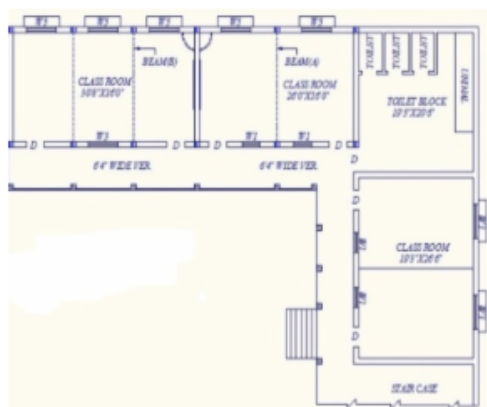

নির্বাচক নিবন্ধন আধিকারিকের স্বাক্ষর

Nazri Naksha

Google Map View

Polling Station Building Front View

Polling Station Front View

Cad View

Key MAP View

1	NTF2800894	ফটো উপলব্ধ	নাম : মহঃ ইস্তিয়াক জাবীদ পিতার নাম: সেখ হামিদুর রহমান বাড়ির নং : এন0048 বয়স : 22 লিঙ্গ : পুরুষ	2	CHQ1469980	ফটো উপলব্ধ	নাম : সেখ তরিকুল ইসলাম পিতার নাম: সেখ মোসলিম বাড়ির নং : n0006 বয়স : 48 লিঙ্গ : পুরুষ	3	NTF2655421	ফটো উপলব্ধ	নাম : সহানা খাতুন স্বামীর নাম: সেখ শাহআলম বাড়ির নং : নং 0090 বয়স : 23 লিঙ্গ : মহিলা
4	NTF2903144	ফটো উপলব্ধ	নাম : সেখ রবেক পিতার নাম: সেখ সিকন্দার বাড়ির নং : এন0010 বয়স : 28 লিঙ্গ : পুরুষ	5	NTF2658359	ফটো উপলব্ধ	নাম : আসফাতি খাতুন স্বামীর নাম: মাইল সেখ বাড়ির নং : নং 0042 বয়স : 29 লিঙ্গ : মহিলা	6	NTF1042910	ফটো উপলব্ধ	নাম : সেখ আনোয়ারুল হক পিতার নাম: সেখ অনেশ তুল্লা বাড়ির নং : এন0026 বয়স : 35 লিঙ্গ : পুরুষ
7	CHQ2632230	ফটো উপলব্ধ	নাম : বিবি ফারিদা পারভীন পারভীন স্বামীর নাম: সেখ বেলাল আহমেদ বাড়ির নং : n0045 বয়স : 42 লিঙ্গ : মহিলা	8	NTF1402411	ফটো উপলব্ধ	নাম : পিংকী খাতুন স্বামীর নাম: সেখ তরিকুল ইসলাম বাড়ির নং : n0006 বয়স : 36 লিঙ্গ : মহিলা	9	NTF2154664	ফটো উপলব্ধ	নাম : দিলবারি খাতুন পিতার নাম: সেখ অফি লুদ্দিন বাড়ির নং : এন0077 বয়স : 27 লিঙ্গ : মহিলা
10	NTF2766210	ফটো উপলব্ধ	নাম : সেখ তাইমুর রহমান পিতার নাম: সেখ আব্দুস সাত্তার বাড়ির নং : n0018 বয়স : 54 লিঙ্গ : পুরুষ	11	NTF2676401	ফটো উপলব্ধ	নাম : সেখ আব্দুল আজিজ পিতার নাম: সেখ আব্দুল আলিম বাড়ির নং : n0223 বয়স : 70 লিঙ্গ : পুরুষ	12	CHQ2627909	ফটো উপলব্ধ	নাম : মেনোজ খাতুন পিতার নাম: সেখ আব্দুস সাত্তার বাড়ির নং : n0018 বয়স : 30 লিঙ্গ : মহিলা
13	NTF1042894	ফটো উপলব্ধ	নাম : সেখ ফারিদা পিতার নাম: সেখ আব্দুল বারিক বাড়ির নং : n0049 বয়স : 30 লিঙ্গ : পুরুষ	14	NTF1042845	ফটো উপলব্ধ	নাম : সেখ ফারিদা পিতার নাম: সেখ আব্দুল বারিক বাড়ির নং : n0049 বয়স : 30 লিঙ্গ : পুরুষ	15	NTF2238889	ফটো উপলব্ধ	নাম : কুরসেদি খাতুন স্বামীর নাম: সেখ কাদির বাড়ির নং : n0040 বয়স : 46 লিঙ্গ : মহিলা
16	CHQ2627966	ফটো উপলব্ধ	নাম : বিবি তহিনুর স্বামীর নাম: সেখ নাইমুদ্দিন বাড়ির নং : n0041 বয়স : 61 লিঙ্গ : মহিলা	17	CHQ2241073	ফটো উপলব্ধ	নাম : সেখ আব্দুল হাফিজ পিতার নাম: হাফেজ সেখ আব্দুল আলিম বাড়ির নং : n0047 বয়স : 62 লিঙ্গ : পুরুষ	18	NTF1546126	ফটো উপলব্ধ	নাম : সোনেখা খাতুন পিতার নাম: সেখ আজমুল বাড়ির নং : n0031 বয়স : 30 লিঙ্গ : মহিলা
19	NTF1043058	ফটো উপলব্ধ	নাম : বিবি আলোহা স্বামীর নাম: সেখ কালু বাড়ির নং : n0059 বয়স : 44 লিঙ্গ : মহিলা	20	NTF1042928	ফটো উপলব্ধ	নাম : সেখ মোস্তফির রহমান পিতার নাম: সেখ বারেক বাড়ির নং : n0023 বয়স : 37 লিঙ্গ : পুরুষ	21	NTF2237774	ফটো উপলব্ধ	নাম : আমরুন বিবি স্বামীর নাম: সেখ কাউসার বাড়ির নং : n0020 বয়স : 51 লিঙ্গ : মহিলা
22	WB/05/043/498128	ফটো উপলব্ধ	নাম : জাহানারা স্বামীর নাম: সুফিতুল্লা বাড়ির নং : n0009 বয়স : 57 লিঙ্গ : মহিলা	23	NTF1042969	ফটো উপলব্ধ	নাম : সেখ তাফিজুল পিতার নাম: সেখ দানেশ বাড়ির নং : n0007 বয়স : 39 লিঙ্গ : পুরুষ	24	NTF1042829	ফটো উপলব্ধ	নাম : রিসবা বিবি স্বামীর নাম: সেখ সানবার বাড়ির নং : n0049 বয়স : 37 লিঙ্গ : মহিলা
25	WB/05/043/498127	ফটো উপলব্ধ	নাম : সুফিতুল্লা পিতার নাম: সরিতুল্লা বাড়ির নং : n0009 বয়স : 63 লিঙ্গ : পুরুষ	26	CHQ2706471	ফটো উপলব্ধ	নাম : সেখ রাজ্জাক পিতার নাম: সেখ তাফিজ বাড়ির নং : n0042 বয়স : 37 লিঙ্গ : পুরুষ	27	NTF2238806	ফটো উপলব্ধ	নাম : সেখ লতিফ পিতার নাম: সেখ জামালুদ্দিন বাড়ির নং : n0033 বয়স : 59 লিঙ্গ : পুরুষ
28	CHQ2241164	ফটো উপলব্ধ	নাম : গোলাম গৌশল আজম পিতার নাম: সেখ মোসলিম বাড়ির নং : n0006 বয়স : 42 লিঙ্গ : পুরুষ	29	CHQ2627719	ফটো উপলব্ধ	নাম : আদিনা স্বামীর নাম: আইনুদ্দিন বাড়ির নং : n0033 বয়স : 61 লিঙ্গ : মহিলা	30	NTF1042886	ফটো উপলব্ধ	নাম : সিতারা বিবি স্বামীর নাম: সেখ রহিম বাড়ির নং : n0053 বয়স : 41 লিঙ্গ : মহিলা