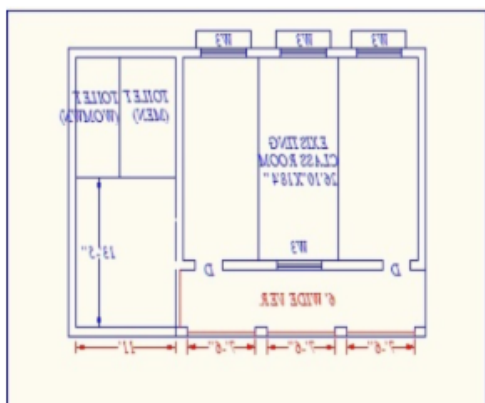

নির্বাচক নিবন্ধন আধিকারিকের স্বাক্ষর

Nazri Naksha

Google Map View

Polling Station Building Front View

Polling Station Front View

Cad View

Key MAP View

1 নাম : মহ মাতিন খাঁন পিতার নাম: মহ জোব্বাদ খাঁন বাড়ির নং : এন0240 বয়স : 58 লিঙ্গ : পুরুষ	NTF2223741 ফটো উপলব্ধ	2 নাম : বিবি রাইবন স্বামীর নাম: আকিরুদ্দিন বাড়ির নং : n0021 বয়স : 66 লিঙ্গ : মহিলা	NTF2917813 ফটো উপলব্ধ	3 নাম : পারভীন খাতুন স্বামীর নাম: লিখ ইমামুল বাড়ির নং : N0021 বয়স : 28 লিঙ্গ : মহিলা	NTF1996552 ফটো উপলব্ধ
4 নাম : আমিনা খাতুন স্বামীর নাম: মোহঃ আতিউর খাঁন বাড়ির নং : নং 084 বয়স : 30 লিঙ্গ : মহিলা	NTF2660785 ফটো উপলব্ধ	5 নাম : হাদিসন স্বামীর নাম: লতিফ বাড়ির নং : n0037 বয়স : 71 লিঙ্গ : মহিলা	CHQ2633717 ফটো উপলব্ধ	6 নাম : কেতাব পিতার নাম: লতিফ বাড়ির নং : n0037 বয়স : 51 লিঙ্গ : পুরুষ	WB/05/043/501271 ফটো উপলব্ধ
7 নাম : রুবিনা খাতুন বিবি স্বামীর নাম: সেখ রফিকুল বাড়ির নং : n0027 বয়স : 35 লিঙ্গ : মহিলা	NTF1547181 ফটো উপলব্ধ	8 নাম : সেখ আফজল পিতার নাম: সেখ আজিম বাড়ির নং : n0007 বয়স : 43 লিঙ্গ : পুরুষ	NTF1045517 ফটো উপলব্ধ	9 নাম : পূর্ণা স্বামীর নাম: মফিজ বাড়ির নং : n0038 বয়স : 81 লিঙ্গ : মহিলা	WB/05/043/501252 ফটো উপলব্ধ
10 নাম : আসমিনা খাতুন স্বামীর নাম: সেখ সামিম বাড়ির নং : N0002 বয়স : 28 লিঙ্গ : মহিলা	NTF1996131 ফটো উপলব্ধ	11 নাম : আস্তোরি বিবি স্বামীর নাম: সেখ দারুল বাড়ির নং : n0047 বয়স : 60 লিঙ্গ : মহিলা	NTF1677970 ফটো উপলব্ধ	12 নাম : সেখ আসরিফ পিতার নাম: হেলালুদ্দিন বাড়ির নং : n0035 বয়স : 44 লিঙ্গ : পুরুষ	CHQ2299154 ফটো উপলব্ধ
13 নাম : রমেনা বিবি স্বামীর নাম: সেখ জামালুদ্দিন বাড়ির নং : n0009 বয়স : 52 লিঙ্গ : মহিলা	WB/05/043/501230 ফটো উপলব্ধ	14 নাম : অমেনর খাতুন স্বামীর নাম: সেখ মেরাজ হোসেন বাড়ির নং : নং 156 বয়স : 24 লিঙ্গ : মহিলা	NTF2660710 ফটো উপলব্ধ	15 নাম : মানো ওয়াকার বিবি স্বামীর নাম: দাসিম খান বাড়ির নং : n0021 বয়স : 27 লিঙ্গ : মহিলা	NTF1205129 ফটো উপলব্ধ
16 নাম : সেখ নেজামুদ্দিন পিতার নাম: সেখ তাসরিফ বাড়ির নং : এন0035 বয়স : 25 লিঙ্গ : পুরুষ	NTF2117018 ফটো উপলব্ধ	17 নাম : ফে ফী খাতুন স্বামীর নাম: আনসারুল খান বাড়ির নং : নং 0088 বয়স : 20 লিঙ্গ : মহিলা	NTF2659019 ফটো উপলব্ধ	18 নাম : রেশমা পারভিন স্বামীর নাম: সেখ মোকতার বাড়ির নং : নং 0233 বয়স : 24 লিঙ্গ : মহিলা	NTF2659050 ফটো উপলব্ধ
19 নাম : সেখ বাবু পিতার নাম: সেখ মোফিজ বাড়ির নং : n0038 বয়স : 54 লিঙ্গ : পুরুষ	CHQ1640168 ফটো উপলব্ধ	20 নাম : বিবি রমেনা স্বামীর নাম: সেখ সালাউদ্দিন বাড়ির নং : n0037 বয়স : 46 লিঙ্গ : মহিলা	CHQ1579697 ফটো উপলব্ধ	21 নাম : মিনসারি খাতুন স্বামীর নাম: লিখ সেমাউল বাড়ির নং : N0021 বয়স : 28 লিঙ্গ : মহিলা	NTF1996560 ফটো উপলব্ধ
22 নাম : বিবি সারজুন স্বামীর নাম: সেখ ইলিয়াস বাড়ির নং : n0004 বয়স : 41 লিঙ্গ : মহিলা	NTF1045434 ফটো উপলব্ধ	23 নাম : আমেনা বিবি স্বামীর নাম: সেখ কাদির বাড়ির নং : n0003 বয়স : 66 লিঙ্গ : মহিলা	NTF2226876 ফটো উপলব্ধ	24 নাম : রহমান খাঁন পিতার নাম: রসিদ খান বাড়ির নং : n0020 বয়স : 61 লিঙ্গ : পুরুষ	NTF2224780 ফটো উপলব্ধ
25 নাম : টুঙ্গা খাতুন পিতার নাম: সেখ কাদির বাড়ির নং : নং 107 বয়স : 25 লিঙ্গ : মহিলা	NTF2660751 ফটো উপলব্ধ	26 নাম : সোনাভদ্রা খাতুন পিতার নাম: রহমান খান বাড়ির নং : এন0020 বয়স : 20 লিঙ্গ : পুরুষ	NTF2186518 ফটো উপলব্ধ	27 নাম : সামোদা স্বামীর নাম: দারুল ইসলাম বাড়ির নং : n0001 বয়স : 71 লিঙ্গ : মহিলা	WB/05/043/501241 ফটো উপলব্ধ
28 নাম : সেতারা স্বামীর নাম: সুকিৎ বাড়ির নং : n0027 বয়স : 55 লিঙ্গ : মহিলা	WB/05/043/501285 ফটো উপলব্ধ	29 নাম : রেহেনা খাতুন স্বামীর নাম: সেখ এজাবুল বাড়ির নং : n0021 বয়স : 20 লিঙ্গ : মহিলা	NTF1996578 ফটো উপলব্ধ	30 নাম : আসমিন বিবি স্বামীর নাম: সেখ নেবাবুল বাড়ির নং : n0021 বয়স : 31 লিঙ্গ : মহিলা	NTF1547298 ফটো উপলব্ধ