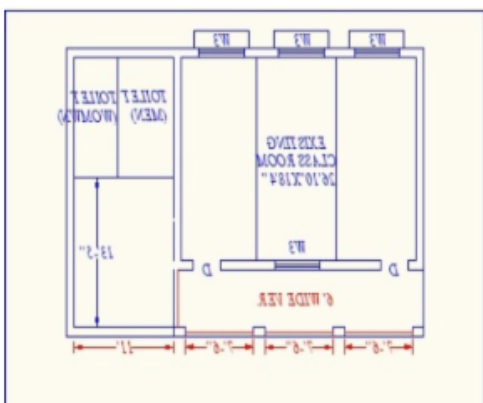

নির্বাচক নিবন্ধন আধিকারিকের স্বাক্ষর

Nazri Naksha

Google Map View

Polling Station Building Front View

Polling Station Front View

Cad View

Key MAP View

1 নাম : সেখ আসরাফ পিতার নাম : সেখ রিয়াসাত বাড়ির নং : n0044 বয়স : পুরুষ	NTF1205509 ফটো উপলব্ধ	2 নাম : সেখ আসিক পিতার নাম : সেখ জামসেত বাড়ির নং : এন0240 বয়স : 25 লিঙ্গ : পুরুষ	NTF2095396 ফটো উপলব্ধ	3 নাম : সেখ ইদুল পিতার নাম : সেখ আসরাফ বাড়ির নং : এন0044 বয়স : 27 লিঙ্গ : পুরুষ	NTF2095438 ফটো উপলব্ধ
4 নাম : সেখ রাহুল পিতার নাম : সেখ আসরাফ বাড়ির নং : n0044 বয়স : 38 লিঙ্গ : পুরুষ	NTF1301977 ফটো উপলব্ধ	5 নাম : আজমেরি খাতুন স্বামীর নাম : কু সহানর আলম বাড়ির নং : এন0035 বয়স : 27 লিঙ্গ : মহিলা	NTF2095487 ফটো উপলব্ধ	6 নাম : মোতেজা বিবি স্বামীর নাম : সেখ দানী বাড়ির নং : এন0044 বয়স : 32 লিঙ্গ : মহিলা	NTF2130136 ফটো উপলব্ধ
7 নাম : বেবি বিবি স্বামীর নাম : সেখ সিন্টি বাড়ির নং : n0044 বয়স : 37 লিঙ্গ : মহিলা	NTF1404813 ফটো উপলব্ধ	8 নাম : বিবি ফুলো স্বামীর নাম : নজরুল বাড়ির নং : n0033 বয়স : 53 লিঙ্গ : মহিলা	CHQ2241305 ফটো উপলব্ধ	9 নাম : জুমেরা বিবি স্বামীর নাম : সেখ রাহুল বাড়ির নং : n0044 বয়স : 34 লিঙ্গ : মহিলা	NTF1301944 ফটো উপলব্ধ
10 নাম : সেখ দানী পিতার নাম : সেখ আসরাফ বাড়ির নং : n0044 বয়স : 36 লিঙ্গ : পুরুষ	NTF1301951 ফটো উপলব্ধ	11 নাম : সেখ নাজরুল পিতার নাম : সারমত বাড়ির নং : n0032 বয়স : পুরুষ	NTF2220408 ফটো উপলব্ধ	12 নাম : সেখ সিন্টি পিতার নাম : সেখ আসরাফ বাড়ির নং : n0044 বয়স : 38 লিঙ্গ : পুরুষ	NTF1301969 ফটো উপলব্ধ
13 নাম : মোহেব্বা বিবি স্বামীর নাম : সেখ সালিমুদ্দিন বাড়ির নং : n0035 বয়স : 50 লিঙ্গ : মহিলা	CHQ2866432 ফটো উপলব্ধ	14 নাম : মলতানু বিবি স্বামীর নাম : সেখ রাজ বাড়ির নং : n0044 বয়স : 50 লিঙ্গ : মহিলা	NTF1678408 ফটো উপলব্ধ	15 নাম : কারান মুশাহার পিতার নাম : পাটু মুশাহার বাড়ির নং : n0297 বয়স : 26 লিঙ্গ : পুরুষ	NTF1996859 ফটো উপলব্ধ
16 নাম : সালিমুদ্দিন পিতার নাম : আলিমুদ্দিন বাড়ির নং : নং00 বয়স : 60 লিঙ্গ : পুরুষ	NTF2997948 ফটো উপলব্ধ	17 নাম : সেখ সাহানুর পিতার নাম : সেখ সালিমুদ্দিন বাড়ির নং : N0171 বয়স : 35 লিঙ্গ : পুরুষ	NTF2659118 ফটো উপলব্ধ	18 নাম : সেখ মাসুম পিতার নাম : সেখ সালিমুদ্দিন বাড়ির নং : এন0035 বয়স : 21 লিঙ্গ : পুরুষ	NTF2998367 ফটো উপলব্ধ
19 নাম : জলি বিবি স্বামীর নাম : সেখ আসরাফ বাড়ির নং : n0044 বয়স : 70 লিঙ্গ : মহিলা	NTF1301985 ফটো উপলব্ধ	20 নাম : মানজুরি খাতুন স্বামীর নাম : সেখ ইদুল বাড়ির নং : এন0044 বয়স : 21 লিঙ্গ : মহিলা	NTF2998961 ফটো উপলব্ধ	21 নাম : সেখ সামিউল আলাম পিতার নাম : সেখ আলাউদ্দিন বাড়ির নং : এন0061 বয়স : 23 লিঙ্গ : পুরুষ	NTF2806255 ফটো উপলব্ধ
22 নাম : সেখ নাসিব আহমেদ পিতার নাম : সেখ বেলাল আহমেদ বাড়ির নং : নং 302 বয়স : 21 লিঙ্গ : পুরুষ	NTF2893311 ফটো উপলব্ধ	23 নাম : সেখ সামিরুল ইসলাম পিতার নাম : সেখ মোজম্মীল বাড়ির নং : এন0052 বয়স : 21 লিঙ্গ : পুরুষ	NTF2886059 ফটো উপলব্ধ	24 নাম : মেরাজুল ইসলাম পিতার নাম : মহম্মাদ জয়নাল আবেদিন বাড়ির নং : n0101 বয়স : 24 লিঙ্গ : পুরুষ	NTF2656148 ফটো উপলব্ধ
25 নাম : মধুমিতা রয় পিতার নাম : দুলাল রয় বাড়ির নং : নং 012 বয়স : 21 লিঙ্গ : মহিলা	NTF2893568 ফটো উপলব্ধ	26 নাম : মহঃ বাহাউদ্দিন পিতার নাম : বাদিরুদ্দিন বাড়ির নং : এন0100 বয়স : 22 লিঙ্গ : পুরুষ	NTF2806099 ফটো উপলব্ধ	27 নাম : মোঃ আফসানা খাতুন অন্যান্য : সেখ আতাউর রহমান বাড়ির নং : 0018 বয়স : 27 লিঙ্গ : মহিলা	NTF1910777 ফটো উপলব্ধ
28 নাম : নৌসারী খাতুন পিতার নাম : সেখ জাইনুদ্দিন বাড়ির নং : N0 বয়স : 30 লিঙ্গ : মহিলা	NTF1777309 ফটো উপলব্ধ	29 নাম : সেখ সাবির পিতার নাম : সেখ জাকির বাড়ির নং : এন0050 বয়স : 25 লিঙ্গ : পুরুষ	NTF2095974 ফটো উপলব্ধ	30 নাম : দিলরুবা খাতুন পিতার নাম : সেখ জাকির বাড়ির নং : নং0050 বয়স : 29 লিঙ্গ : মহিলা	NTF2656908 ফটো উপলব্ধ