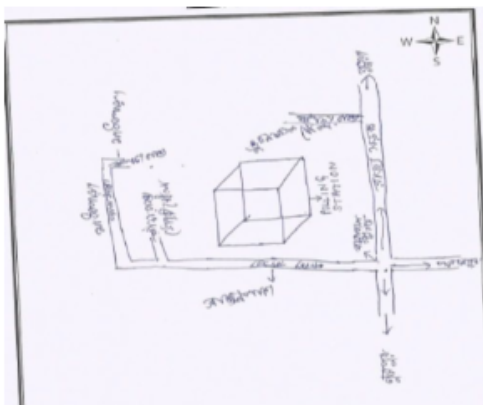

Nazri Naksha