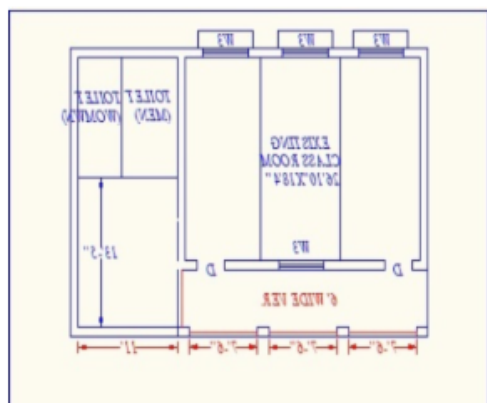

নির্বাচক নিবন্ধন আধিকারিকের স্বাক্ষর

Nazri Naksha

Google Map View

Polling Station Building Front View

Polling Station Front View

Cad View

Key MAP View

1 নাম : মীর পিটু পিতার নাম: মীর আজমুল বাড়ির নং : 0086 বয়স : 28 লিঙ্গ : পুরুষ	NTF2067569 ফটো উপলব্ধ	2 নাম : মোসাঃ নিলিমা আক্তার স্বামীর নাম: মীর রেজাউল বাড়ির নং : এন0059 বয়স : 23 লিঙ্গ : মহিলা	NTF2708469 ফটো উপলব্ধ	3 নাম : রাখি বিবি স্বামীর নাম: আসিরুদ্দিন মিঞা বাড়ির নং : n0027 বয়স : 34 লিঙ্গ : মহিলা	NTF1680198 ফটো উপলব্ধ
4 নাম : গুননিহার বিবি স্বামীর নাম: সেখ জাহুর বাড়ির নং : n0117 বয়স : 23 লিঙ্গ : মহিলা	NTF1206150 ফটো উপলব্ধ	5 নাম : লাল মোকসসাত চৌধুরী পিতার নাম: ইশফাক চৌধুরী বাড়ির নং : এন0013 বয়স : 23 লিঙ্গ : পুরুষ	NTF2871812 ফটো উপলব্ধ	6 নাম : সেখ সাহুর পিতার নাম: সেখ তফিজ বাড়ির নং : n0117 বয়স : 39 লিঙ্গ : পুরুষ	NTF1050624 ফটো উপলব্ধ
7 নাম : কহিনুর স্বামীর নাম: মীর আসাবুদ্দিন বাড়ির নং : n0118 বয়স : 61 লিঙ্গ : মহিলা	WB/05/043/510665 ফটো উপলব্ধ	8 নাম : সারজিন্দা খাতুন স্বামীর নাম: লেখ আনবার বাড়ির নং : এন0059 বয়স : 29 লিঙ্গ : মহিলা	NTF2708691 ফটো উপলব্ধ	9 নাম : মীর আলি হোসেন পিতার নাম: মীর আফতাবুদ্দিন বাড়ির নং : n0090 বয়স : 51 লিঙ্গ : পুরুষ	CHQ2911048 ফটো উপলব্ধ
10 নাম : রেহেনা বিবি স্বামীর নাম: বাবলু চৌধুরী বাড়ির নং : n0034 বয়স : 52 লিঙ্গ : মহিলা	CHQ2871523 ফটো উপলব্ধ	11 নাম : ফারুক মন্সুর পিতার নাম: জামিরুদ্দিন সেখ বাড়ির নং : n0116 বয়স : 23 লিঙ্গ : পুরুষ	NTF0288340 ফটো উপলব্ধ	12 নাম : স্ক মণীরুল পিতার নাম: স্ক আলিমুদ্দিন বাড়ির নং : নং063 বয়স : 22 লিঙ্গ : পুরুষ	NTF2898781 ফটো উপলব্ধ
13 নাম : জামেলা স্বামীর নাম: মীর সাফিজুদ্দিন বাড়ির নং : n0110 বয়স : 73 লিঙ্গ : মহিলা	WB/05/043/510684 ফটো উপলব্ধ	14 নাম : মীর হান্নান পিতার নাম: মীর বেলাল বাড়ির নং : n0087 বয়স : 38 লিঙ্গ : পুরুষ	NTF0289066 ফটো উপলব্ধ	15 নাম : সাজেদ মিঞা পিতার নাম: ভিকেন মিঞা বাড়ির নং : n0123 বয়স : 66 লিঙ্গ : পুরুষ	CHQ2640605 ফটো উপলব্ধ
16 নাম : সেখ আসলাম পিতার নাম: সেখ আনু বাড়ির নং : n0000 বয়স : 31 লিঙ্গ : পুরুষ	NTF2067296 ফটো উপলব্ধ	17 নাম : নিয়াজুদ্দিন মিঞা পিতার নাম: সামির মিঞা বাড়ির নং : n0027 বয়স : 34 লিঙ্গ : পুরুষ	NTF1549401 ফটো উপলব্ধ	18 নাম : খাইরুন নেশা স্বামীর নাম: সাজেদ মিঞা মিঞা বাড়ির নং : n0123 বয়স : 58 লিঙ্গ : মহিলা	CHQ2640613 ফটো উপলব্ধ
19 নাম : মীর নাবিক মায়ের নাম: আনোখ বেওয়া বাড়ির নং : n0117 বয়স : 23 লিঙ্গ : পুরুষ	NTF1303395 ফটো উপলব্ধ	20 নাম : সেখ জাহুর পিতার নাম: মীর সেখ জাহুর বাড়ির নং : n0084 বয়স : 23 লিঙ্গ : পুরুষ	NTF1911452 ফটো উপলব্ধ	21 নাম : মীর আমির পিতার নাম: মীর হাসিরুদ্দিন বাড়ির নং : n0096 বয়স : 30 লিঙ্গ : পুরুষ	NTF1549435 ফটো উপলব্ধ
22 নাম : সেখ মতিউর পিতার নাম: সেখ ফারিদ বাড়ির নং : নং0016 বয়স : 24 লিঙ্গ : পুরুষ	NTF2566651 ফটো উপলব্ধ	23 নাম : মোস্তারী বিবি স্বামীর নাম: সেখ বারিক বাড়ির নং : n0086 বয়স : 71 লিঙ্গ : মহিলা	WB/05/043/510780 ফটো উপলব্ধ	24 নাম : মীর ওসমান পিতার নাম: মীর তোফিজ বাড়ির নং : n0069 বয়স : 45 লিঙ্গ : পুরুষ	NTF0287789 ফটো উপলব্ধ
25 নাম : গোলেনুর বিবি স্বামীর নাম: সেরাজুল মিঞা বাড়ির নং : n0076 বয়স : 40 লিঙ্গ : মহিলা	NTF1049865 ফটো উপলব্ধ	26 নাম : মীর রেজাউল পিতার নাম: মীর এমাজুদ্দিন বাড়ির নং : n0077 বয়স : 23 লিঙ্গ : পুরুষ	NTF1049816 ফটো উপলব্ধ	27 নাম : মীর এসাবুল পিতার নাম: মীর সোলেমান বাড়ির নং : n0084 বয়স : 53 লিঙ্গ : পুরুষ	WB/05/043/510689 ফটো উপলব্ধ
28 নাম : বিবি আসমিন স্বামীর নাম: মীর এসাবুল বাড়ির নং : n0084 বয়স : 23 লিঙ্গ : মহিলা	NTF1680065 ফটো উপলব্ধ	29 নাম : বেবি বিবি স্বামীর নাম: মীর মতিন বাড়ির নং : n0087 বয়স : 53 লিঙ্গ : মহিলা	WB/05/043/510674 ফটো উপলব্ধ	30 নাম : রাজেদা বিবি স্বামীর নাম: মোহাম্মাদ আরফান চৌধুরী বাড়ির নং : n0011 বয়স : 50 লিঙ্গ : মহিলা	NTF2223303 ফটো উপলব্ধ