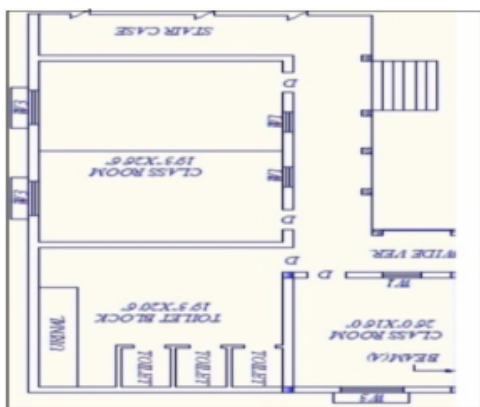

নির্বাচক নিবন্ধন আধিকারিকের স্বাক্ষর

Nazri Naksha

Google Map View

Polling Station Building Front View

Polling Station Front View

Cad View

Key MAP View

1 নাম : চন্দনা মণ্ডল স্বামীর নাম: শংকর মণ্ডল বাড়ির নং : n0248 বয়স : 48 লিঙ্গ : মহিলা	CHQ1590470 ফটো উপলব্ধ	2 নাম : রুপকুমার রজক পিতার নাম: ফুলচন্দ্র রজক বাড়ির নং : এন0201 বয়স : 24 লিঙ্গ : পুরুষ	NTF2676724 ফটো উপলব্ধ	3 নাম : কোকিল মণ্ডল পিতার নাম: রসিক মণ্ডল বাড়ির নং : n0092 বয়স : 67 লিঙ্গ : পুরুষ	WB/05/043/339442 ফটো উপলব্ধ
4 নাম : কেশোবতী মণ্ডল স্বামীর নাম: কোকিল মণ্ডল বাড়ির নং : n0092 বয়স : 63 লিঙ্গ : মহিলা	WB/05/043/339443 ফটো উপলব্ধ	5 নাম : ফণীভূষণ মণ্ডল পিতার নাম: কোকিল মণ্ডল বাড়ির নং : N0092 বয়স : 26 লিঙ্গ : পুরুষ	NTF1991116 ফটো উপলব্ধ	6 নাম : মালতী বেওয়া স্বামীর নাম: ছেদি মণ্ডল বাড়ির নং : n0092 বয়স : 97 লিঙ্গ : মহিলা	CHQ1315530 ফটো উপলব্ধ
7 নাম : তাপস মণ্ডল পিতার নাম: কোকিল মণ্ডল বাড়ির নং : n0092 বয়স : 29 লিঙ্গ : পুরুষ	NTF1660240 ফটো উপলব্ধ	8 নাম : প্রিতি কুমারি(মণ্ডল) স্বামীর নাম: বলরাম মণ্ডল বাড়ির নং : n0278 বয়স : 27 লিঙ্গ : মহিলা	NTF1883552 ফটো উপলব্ধ	9 নাম : রাজেশ্বরী কুমারী মণ্ডল স্বামীর নাম: পলাশ সেন মণ্ডল বাড়ির নং : n0295 বয়স : 31 লিঙ্গ : মহিলা	NTF1883776 ফটো উপলব্ধ
10 নাম : নিশু কর্মকার স্বামীর নাম: বাবলু কর্মকার বাড়ির নং : n0294 বয়স : 27 লিঙ্গ : মহিলা	NTF1883743 ফটো উপলব্ধ	11 নাম : কৌশল্যা কর্মকার স্বামীর নাম: রাধেশ্যাম কর্মকার বাড়ির নং : n0096 বয়স : 71 লিঙ্গ : মহিলা	WB/05/043/339381 ফটো উপলব্ধ	12 নাম : পিংকি কর্মকার স্বামীর নাম: প্রেমানন্দ কর্মকার বাড়ির নং : n0096 বয়স : 42 লিঙ্গ : মহিলা	NTF0021626 ফটো উপলব্ধ
13 নাম : বাবলু কর্মকার মায়ের নাম: কৌশল্যা বাড়ির নং : n0096 বয়স : 39 লিঙ্গ : পুরুষ	CHQ2812360 ফটো উপলব্ধ	14 নাম : প্রমিলা কর্মকার স্বামীর নাম: গৌড়মোহন কর্মকার বাড়ির নং : n0095 বয়স : 66 লিঙ্গ : মহিলা	NTF2979599 ফটো উপলব্ধ	15 নাম : আশা দাস স্বামীর নাম: আনন্দ গোপাল দাস বাড়ির নং : n0021 বয়স : 53 লিঙ্গ : মহিলা	WB/05/043/339386 ফটো উপলব্ধ
16 নাম : ছবি মণ্ডল (দাস) স্বামীর নাম: বিবেক দাস বাড়ির নং : এন0104 বয়স : 25 লিঙ্গ : মহিলা	NTF2157683 ফটো উপলব্ধ	17 নাম : অম্বর দাস পিতার নাম: গয়ানাথ দাস বাড়ির নং : এন0019 বয়স : 24 লিঙ্গ : পুরুষ	NTF2677615 ফটো উপলব্ধ	18 নাম : মিতুন দাস পিতার নাম: আনন্দ গোপাল দাস বাড়ির নং : 123 বয়স : 36 লিঙ্গ : পুরুষ	NTF0938555 ফটো উপলব্ধ
19 নাম : কেশবচন্দ্র দাস পিতার নাম: নিতাই চন্দ্র দাস বাড়ির নং : না বয়স : 43 লিঙ্গ : পুরুষ	CHQ2122620 ফটো উপলব্ধ	20 নাম : সরদিন্দু দাস পিতার নাম: সুভাষ চন্দ্র দাস বাড়ির নং : n0017 বয়স : 37 লিঙ্গ : পুরুষ	CHQ2954634 ফটো উপলব্ধ	21 নাম : অর্চনা রায় দাস স্বামীর নাম: বাসুদেব দাস বাড়ির নং : n0019 বয়স : 46 লিঙ্গ : মহিলা	WB/05/043/339396 ফটো উপলব্ধ
22 নাম : গোপাল চন্দ্র দাস পিতার নাম: মোহিনী মোহন দাস বাড়ির নং : n0020 বয়স : 52 লিঙ্গ : পুরুষ	WB/05/043/339404 ফটো উপলব্ধ	23 নাম : কাজল রায় (রাজক) পিতার নাম: দিলীপ রাজক বাড়ির নং : n0020 বয়স : 35 লিঙ্গ : মহিলা	NTF1660398 ফটো উপলব্ধ	24 নাম : আনন্দ গোপাল দাস পিতার নাম: গঙ্গাধর দাস বাড়ির নং : n0021 বয়স : 57 লিঙ্গ : পুরুষ	WB/05/043/339385 ফটো উপলব্ধ
25 নাম : গয়ানাথ দাস পিতার নাম: বীরেন্দ্র দাস বাড়ির নং : n0019 বয়স : 56 লিঙ্গ : পুরুষ	NTF3070588 ফটো উপলব্ধ	26 নাম : উলি দাস স্বামীর নাম: গিরিধারী দাস বাড়ির নং : n0073 বয়স : 50 লিঙ্গ : মহিলা	NTF2215010 ফটো উপলব্ধ	27 নাম : তুষার কান্তি দাস পিতার নাম: সুভাষ চন্দ্র দাস বাড়ির নং : n0017 বয়স : 42 লিঙ্গ : পুরুষ	CHQ2121515 ফটো উপলব্ধ
28 নাম : গুনাধর দাস পিতার নাম: মহেন্দ্র মণ্ডল বাড়ির নং : n0075 বয়স : 77 লিঙ্গ : পুরুষ	NTF2215085 ফটো উপলব্ধ	29 নাম : সুলেখা দাস স্বামীর নাম: গয়ানাথ দাস বাড়ির নং : n0019 বয়স : 51 লিঙ্গ : মহিলা	NTF3070604 ফটো উপলব্ধ	30 নাম : সুনীল কুমার দাস পিতার নাম: গঙ্গাধর দাস বাড়ির নং : n0023 বয়স : 54 লিঙ্গ : পুরুষ	NTF2977676 ফটো উপলব্ধ