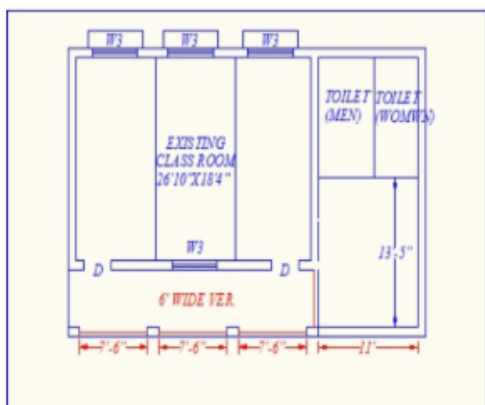

নির্বাচক নিবন্ধন আধিকারিকের স্বাক্ষর

Nazri Naksha

Google Map View

Polling Station Building Front View

Polling Station Front View

Cad View

Key MAP View

1 নাম : সেখ সুকিত পিতার নাম: সেখ সামিজুদ্দিন বাড়ির নং : 0058 বয়স : 63 লিঙ্গ : পুরুষ	NTF2342442 ফটো উপলব্ধ	2 নাম : সেখ সেনাউল পিতার নাম: সেখ ইনসান বাড়ির নং : হাজীটোলা বাহারাল বয়স : 25 লিঙ্গ : পুরুষ	NTF2871648 ফটো উপলব্ধ	3 নাম : সেখ ফারুক পিতার নাম: সেখ হাকিম বাড়ির নং : n0168 বয়স : 49 লিঙ্গ : পুরুষ	NTF2231553 ফটো উপলব্ধ
4 নাম : সেখ জানিসার আহমেদ পিতার নাম: সেখ মোমতাজউদ্দিন আহমেদ বাড়ির নং : n0161 বয়স : 28 লিঙ্গ : পুরুষ	NTF1775915 ফটো উপলব্ধ	5 নাম : কুরসেদী খাতুন স্বামীর নাম: সেখ কেতাবুল বাড়ির নং : নং0 বয়স : 35 লিঙ্গ : মহিলা	NTF1775816 ফটো উপলব্ধ	6 নাম : নেহা তাবাস্সুম পিতার নাম: সেখ মোমতাজউদ্দিন আহমেদ বাড়ির নং : n0238 বয়স : 30 লিঙ্গ : মহিলা	NTF1549856 ফটো উপলব্ধ
7 নাম : সেখ আলাউদ্দিন আহমেদ পিতার নাম: সেখ আফতাবুদ্দিন বাড়ির নং : n0162 বয়স : 63 লিঙ্গ : পুরুষ	NTF2232197 ফটো উপলব্ধ	8 নাম : সেখ জালালুদ্দিন আহমেদ পিতার নাম: সেখ আফতাবুদ্দিন বাড়ির নং : n0162 বয়স : 57 লিঙ্গ : পুরুষ	NTF2486181 ফটো উপলব্ধ	9 নাম : জাহানুর খাতুন পিতার নাম: সেখ এব্রাহিম বাড়ির নং : n0139 বয়স : 68 লিঙ্গ : মহিলা	CHQ2254811 ফটো উপলব্ধ
10 নাম : রুকিয়া বেওয়া স্বামীর নাম: কু ইব্রাহিম ল বাড়ির নং : n0156 বয়স : 42 লিঙ্গ : মহিলা	CHQ2300218 ফটো উপলব্ধ	11 নাম : সেখ বেলালুদ্দিন আহমেদ পিতার নাম: সেখ আফতাবুদ্দিন বাড়ির নং : n0162 বয়স : 59 লিঙ্গ : পুরুষ	NTF2486173 ফটো উপলব্ধ	12 নাম : সেখ মোমতাজউদ্দিন আহমেদ পিতার নাম: সেখ মাইনুদ্দিন আহমেদ বাড়ির নং : n0161 বয়স : 66 লিঙ্গ : পুরুষ	CHQ0793570 ফটো উপলব্ধ
13 নাম : সেখ মনসুর পিতার নাম: সেখ রাহিম বাড়ির নং : n0143 বয়স : 66 লিঙ্গ : পুরুষ	NTF2230597 ফটো উপলব্ধ	14 নাম : জুহি বিবি স্বামীর নাম: এজাজুল খান বাড়ির নং : n0165 বয়স : 32 লিঙ্গ : মহিলা	NTF1407121 ফটো উপলব্ধ	15 নাম : মেমবাকি বিবি স্বামীর নাম: সেখ শাহেব বাড়ির নং : n0138 বয়স : 38 লিঙ্গ : মহিলা	NTF0949289 ফটো উপলব্ধ
16 নাম : সেখ নাবি পিতার নাম: সেখ সাবির বাড়ির নং : হাজীটোলা বাহারাল বয়স : 33 লিঙ্গ : পুরুষ	NTF2863132 ফটো উপলব্ধ	17 নাম : সেখ সালাহউদ্দিন আহমেদ পিতার নাম: সেখ জৈনুদ্দিন আহমেদ বাড়ির নং : n0160 বয়স : 51 লিঙ্গ : পুরুষ	NTF2679074 ফটো উপলব্ধ	18 নাম : শুখতারা খাতুন স্বামীর নাম: সেখ সামিউল বাড়ির নং : এন0173 বয়স : 24 লিঙ্গ : মহিলা	NTF2710143 ফটো উপলব্ধ
19 নাম : আফিফা আফরিন পিতার নাম: সেখ বেলালুদ্দিন আহমেদ বাড়ির নং : n0162 বয়স : 21 লিঙ্গ : মহিলা	NTF2858165 ফটো উপলব্ধ	20 নাম : বিবি কাইসারী স্বামীর নাম: তামরেজ খা বাড়ির নং : n0170 বয়স : 56 লিঙ্গ : মহিলা	NTF2850022 ফটো উপলব্ধ	21 নাম : সেখ নৈমুদ্দিন আহমেদ পিতার নাম: সেখ মৌনুদ্দিন আহমেদ বাড়ির নং : n0149 বয়স : 83 লিঙ্গ : পুরুষ	NTF2227015 ফটো উপলব্ধ
22 নাম : তামরেজ খান পিতার নাম: হজরত খা বাড়ির নং : n0170 বয়স : 70 লিঙ্গ : পুরুষ	CHQ2641058 ফটো উপলব্ধ	23 নাম : নজমা বিবি স্বামীর নাম: সেখ ইসমাইল বাড়ির নং : n0168 বয়স : 81 লিঙ্গ : মহিলা	NTF2229516 ফটো উপলব্ধ	24 নাম : সেখ সুকিত পিতার নাম: সেখ জাহাঙ্গীর বাড়ির নং : n0168 বয়স : 37 লিঙ্গ : পুরুষ	NTF1050897 ফটো উপলব্ধ
25 নাম : জুলী বেগম স্বামীর নাম: মহ ওবাইদুল্লাহ মাসুম নিজামী বাড়ির নং : n0147 বয়স : 47 লিঙ্গ : মহিলা	CHQ2641082 ফটো উপলব্ধ	26 নাম : ওয়াজেদা বিস্তে জিয়া পিতার নাম: সেখ জিয়াউদ্দিন আহমেদ বাড়ির নং : n0166 বয়স : 32 লিঙ্গ : মহিলা	NTF1303627 ফটো উপলব্ধ	27 নাম : বিবি মেমবারি স্বামীর নাম: সেখ কাউসার বাড়ির নং : n0159 বয়স : 44 লিঙ্গ : মহিলা	CHQ2300242 ফটো উপলব্ধ
28 নাম : সীমা খাতুন স্বামীর নাম: কু রাজ বাড়ির নং : এন0154 বয়স : 26 লিঙ্গ : মহিলা	NTF2872828 ফটো উপলব্ধ	29 নাম : খন্দকারী খাতুন স্বামীর নাম: কু মোতীউল বাড়ির নং : এন0170 বয়স : 20 লিঙ্গ : মহিলা	NTF2872877 ফটো উপলব্ধ	30 নাম : ইয়াসমিন খানাম স্বামীর নাম: মোস্তাফা খান বাড়ির নং : n0165 বয়স : 37 লিঙ্গ : মহিলা	NTF1050855 ফটো উপলব্ধ