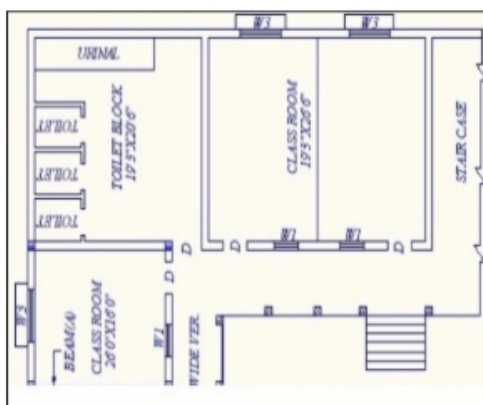

নির্বাচক নিবন্ধন আধিকারিকের স্বাক্ষর

Nazri Naksha

Google Map View

Polling Station Building Front View

Polling Station Front View

Cad View

Key MAP View

1	NTF2811065	নাম : মুন্নি মন্ডল স্বামীর নাম: ইন্দ্রজিৎ মন্ডল বাড়ির নং : নং 255 বয়স : 23 লিঙ্গ : মহিলা	ফটো উপলব্ধ	2	NTF2112456	নাম : মমি খাতুন পিতার নাম: সেখ জামালুদ্দিন বাড়ির নং : N0200 বয়স : 26 লিঙ্গ : মহিলা	ফটো উপলব্ধ	3	NTF2112282	নাম : রীতা কর্মকার স্বামীর নাম: রবি কর্মকার রবি কর্মকার বাড়ির নং : এন0061 বয়স : 29 লিঙ্গ : মহিলা	ফটো উপলব্ধ
4	NTF2111995	নাম : বিককি সাহা পিতার নাম: সুবল সাহা সুবল সাহা বাড়ির নং : এন0161 বয়স : 25 লিঙ্গ : পুরুষ	ফটো উপলব্ধ	5	NTF2112555	নাম : প্রতিমা মন্ডল স্বামীর নাম: অভিরাম মন্ডল অভিরাম মন্ডল বাড়ির নং : এন0255 বয়স : 26 লিঙ্গ : মহিলা	ফটো উপলব্ধ	6	NTF1985225	নাম : রফিকুল পিতার নাম: তাফিল বাড়ির নং : n0099 বয়স : 34 লিঙ্গ : পুরুষ	ফটো উপলব্ধ
7	NTF2112597	নাম : নিয়ামত আলি পিতার নাম: মুত ইসলাম শেখ বাড়ির নং : এন0199 বয়স : 38 লিঙ্গ : পুরুষ	ফটো উপলব্ধ	8	NTF1052109	নাম : আনুরাধা স্বামীর নাম: মাল মাহমুদ মিয়া বাড়ির নং : n0022 বয়স : 36 লিঙ্গ : মহিলা	ফটো উপলব্ধ	9	NTF2112506	নাম : ক বি এ কাদের পিতার নাম: ক কাশিম আলি বাড়ির নং : এন0201 বয়স : 25 লিঙ্গ : পুরুষ	ফটো উপলব্ধ
10	NTF2112357	নাম : লুসি মন্ডল স্বামীর নাম: সৈকত সিংহ বাড়ির নং : এন0051 বয়স : 27 লিঙ্গ : মহিলা	ফটো উপলব্ধ	11	NTF2118941	নাম : নসরিন পারভি পিতার নাম: ক সরিউল বাড়ির নং : এন0191 বয়স : 26 লিঙ্গ : মহিলা	ফটো উপলব্ধ	12	NTF2810836	নাম : মোহা আজাদ পিতার নাম: জইনুল মিয়া বাড়ির নং : নং090 বয়স : 25 লিঙ্গ : পুরুষ	ফটো উপলব্ধ
13	NTF2810844	নাম : শ্রেয়া কর্মকার পিতার নাম: সিতেশ কর্মকার বাড়ির নং : নং112 বয়স : 23 লিঙ্গ : মহিলা	ফটো উপলব্ধ	14	NTF2575678	নাম : খরসেদা খাতুন স্বামীর নাম: আনিসার মিয়া বাড়ির নং : নং 087 বয়স : 20 লিঙ্গ : মহিলা	ফটো উপলব্ধ	15	NTF2810372	নাম : মহম্মদ ইমাম পিতার নাম: মিনু মিয়া বাড়ির নং : নং 084 বয়স : 27 লিঙ্গ : পুরুষ	ফটো উপলব্ধ
16	NTF2810604	নাম : কাশমিরা খাতুন স্বামীর নাম: নুরসেদ মিয়া বাড়ির নং : নং 101 বয়স : 24 লিঙ্গ : মহিলা	ফটো উপলব্ধ	17	NTF1985258	নাম : সারমিলি খাতুন স্বামীর নাম: আসিফ মিয়া বাড়ির নং : n0309 বয়স : 29 লিঙ্গ : মহিলা	ফটো উপলব্ধ	18	NTF2575926	নাম : রুকি খাতুন স্বামীর নাম: সেখ হাসিব বাড়ির নং : নং 0212 বয়স : 24 লিঙ্গ : মহিলা	ফটো উপলব্ধ
19	NTF2810513	নাম : নৈসারী খাতুন স্বামীর নাম: এমামুল মিয়া বাড়ির নং : নং 084 বয়স : 27 লিঙ্গ : মহিলা	ফটো উপলব্ধ	20	NTF2810547	নাম : তাসলিম খাতুন স্বামীর নাম: সুক মিয়া বাড়ির নং : নং 087 বয়স : 20 লিঙ্গ : মহিলা	ফটো উপলব্ধ	21	NTF2809911	নাম : সেখ নাসিব পিতার নাম: সেখ হাসেন বাড়ির নং : নং212 বয়স : 23 লিঙ্গ : পুরুষ	ফটো উপলব্ধ
22	NTF2810489	নাম : সুখনারা খাতুন স্বামীর নাম: জুলুম মিয়া বাড়ির নং : নং 101 বয়স : 25 লিঙ্গ : মহিলা	ফটো উপলব্ধ	23	NTF2810067	নাম : আনজেরা খাতুন পিতার নাম: মকবুল মিয়া বাড়ির নং : নং 074 বয়স : 20 লিঙ্গ : মহিলা	ফটো উপলব্ধ	24	NTF1985266	নাম : মিনা খাতুন স্বামীর নাম: জইনুল মিয়া বাড়ির নং : n0080 বয়স : 29 লিঙ্গ : মহিলা	ফটো উপলব্ধ
25	NTF2810745	নাম : নারগিশ খাতুন পিতার নাম: মফি জুল মিয়া বাড়ির নং : নং 097 বয়স : 25 লিঙ্গ : মহিলা	ফটো উপলব্ধ	26	NTF2810646	নাম : জুলি খাতুন স্বামীর নাম: তামরেজ মিয়া বাড়ির নং : নং 292 বয়স : 25 লিঙ্গ : মহিলা	ফটো উপলব্ধ	27	NTF2576619	নাম : রুবি ঘোষ স্বামীর নাম: মিথুন ঘোষ বাড়ির নং : নং001 বয়স : 28 লিঙ্গ : মহিলা	ফটো উপলব্ধ
28	NTF2578078	নাম : গুঞ্জা ঘোষ স্বামীর নাম: পিনাকী রঞ্জন ঘোষ বাড়ির নং : নং 0001 বয়স : 37 লিঙ্গ : মহিলা	ফটো উপলব্ধ	29	CHQ2642957	নাম : ষষ্ঠা ঘোষ স্বামীর নাম: সুভাষ চন্দ্র ঘোষ বাড়ির নং : n0005 বয়স : 41 লিঙ্গ : মহিলা	ফটো উপলব্ধ	30	NTF2240059	নাম : সুভাষ চন্দ্র ঘোষ পিতার নাম: বসন্ত কুমার ঘোষ বাড়ির নং : n0005 বয়স : 60 লিঙ্গ : পুরুষ	ফটো উপলব্ধ