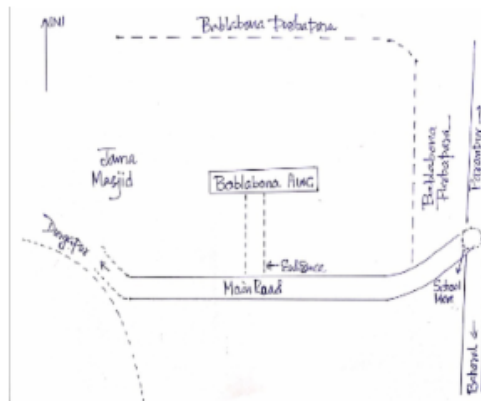

Key MAP View