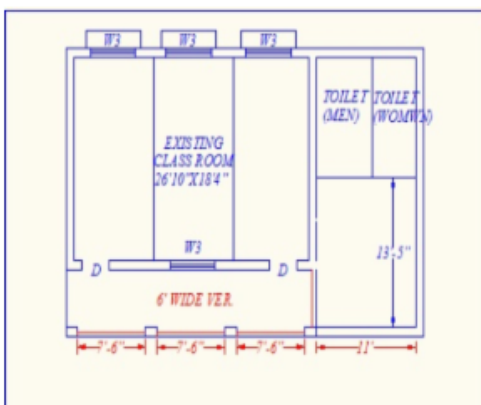

নির্বাচক নিবন্ধন আধিকারিকের স্বাক্ষর

Nazri Naksha

Google Map View

Polling Station Building Front View

Polling Station Front View

Cad View

Key MAP View

1 নাম : আব্দুল মাজেদ পিতার নাম: মৃত ইউসুফ হাজী বাড়ির নং : n0025 বয়স : 65 লিঙ্গ : পুরুষ	NTF2502326 ফটো উপলব্ধ	2 নাম : মানজুরা বিবি স্বামীর নাম: মহা নসিরুদ্দিন বাড়ির নং : n0182 বয়স : 31 লিঙ্গ : মহিলা	NTF1055771 ফটো উপলব্ধ	3 নাম : আব্দুল হক পিতার নাম: মহা আলীউদ্দিন বাড়ির নং : n0170 বয়স : 30 লিঙ্গ : পুরুষ	NTF1207968 ফটো উপলব্ধ
4 নাম : রোসনেয়ারা বিবি স্বামীর নাম: আক্রাম আলি বাড়ির নং : n0063 বয়স : 50 লিঙ্গ : মহিলা	NTF2257905 ফটো উপলব্ধ	5 নাম : রেজ্জাক আলি পিতার নাম: শিশ মহাম্মাদ বাড়ির নং : n0003 বয়স : 71 লিঙ্গ : পুরুষ	WB/05/043/528586 ফটো উপলব্ধ	6 নাম : মোহাঃ হায়দার আলি পিতার নাম: আবদুল মাজেদ বাড়ির নং : n0025 বয়স : 38 লিঙ্গ : পুরুষ	CHQ2911436 ফটো উপলব্ধ
7 নাম : মহঃ আরজাউল হক পিতার নাম: মহঃ তোফি জুদ্দিন বাড়ির নং : নং বয়স : 24 লিঙ্গ : পুরুষ	NTF2599470 ফটো উপলব্ধ	8 নাম : সাকিমুদ্দিন পিতার নাম: এমাদুর রহমান বাড়ির নং : n0000 বয়স : 26 লিঙ্গ : পুরুষ	NTF2089241 ফটো উপলব্ধ	9 নাম : রাফিকুল ইসলাম পিতার নাম: রেজ্জাক আলি বাড়ির নং : n0036 বয়স : 28 লিঙ্গ : পুরুষ	NTF2596732 ফটো উপলব্ধ
10 নাম : মহঃ আকবার আলি পিতার নাম: মহঃ ইমদাদুল হক বাড়ির নং : n0 বয়স : 38 লিঙ্গ : পুরুষ	CHQ2969723 ফটো উপলব্ধ	11 নাম : আজাদ আলি পিতার নাম: শিশ মহাম্মাদ বাড়ির নং : n0001 বয়স : 61 লিঙ্গ : পুরুষ	NTF2261139 ফটো উপলব্ধ	12 নাম : সালেমা বিবি স্বামীর নাম: মাজুর আলি বাড়ির নং : n0170 বয়স : 45 লিঙ্গ : মহিলা	CHQ2646735 ফটো উপলব্ধ
13 নাম : মোমেদা বিবি স্বামীর নাম: আবদুল হাকিম বাড়ির নং : n0040 বয়স : 65 লিঙ্গ : মহিলা	NTF2260651 ফটো উপলব্ধ	14 নাম : মোহঃ সাজ্জাদ আলি পিতার নাম: ইউসুপ আলী বাড়ির নং : n0025 বয়স : 64 লিঙ্গ : পুরুষ	NTF2507119 ফটো উপলব্ধ	15 নাম : মহঃ মহিউদ্দিন পিতার নাম: আবু সায়েদ বাড়ির নং : n0012 বয়স : 70 লিঙ্গ : পুরুষ	NTF2680965 ফটো উপলব্ধ
16 নাম : রুমেল্লা বিবি স্বামীর নাম: নাজিবুল হক বাড়ির নং : n0029 বয়স : 35 লিঙ্গ : মহিলা	NTF1207232 ফটো উপলব্ধ	17 নাম : মহাঃ মনিরুজ্জামান পিতার নাম: মহাম্মাদ সোলেমান বাড়ির নং : n0036 বয়স : 32 লিঙ্গ : পুরুষ	NTF1305127 ফটো উপলব্ধ	18 নাম : মোহাঃ সেরাজুদ্দিন পিতার নাম: মৃত আব্দুল হাই বাড়ির নং : n0057 বয়স : 71 লিঙ্গ : পুরুষ	WB/05/043/528666 ফটো উপলব্ধ
19 নাম : আনয়ারা বিবি স্বামীর নাম: মোহঃ সাহাবুদ্দিন বাড়ির নং : n0088 বয়স : 40 লিঙ্গ : মহিলা	NTF0306555 ফটো উপলব্ধ	20 নাম : মহঃ মজিবুর রহমান পিতার নাম: মোহাঃ মুশা আলি বাড়ির নং : n0173 বয়স : 54 লিঙ্গ : পুরুষ	NTF2261311 ফটো উপলব্ধ	21 নাম : হবিবুল রহমান পিতার নাম: রেজ্জাক আলি বাড়ির নং : n0115 বয়স : 47 লিঙ্গ : পুরুষ	NTF2596575 ফটো উপলব্ধ
22 নাম : ফিরদৌস বিবি স্বামীর নাম: মোহাম্মাদ রাফাতুল বাড়ির নং : n0096 বয়স : 43 লিঙ্গ : মহিলা	CHQ2647303 ফটো উপলব্ধ	23 নাম : আমেরা স্বামীর নাম: আরজাদ বাড়ির নং : n0004 বয়স : 55 লিঙ্গ : মহিলা	WB/05/043/528355 ফটো উপলব্ধ	24 নাম : আব্দুল হোসেন পিতার নাম: সাজ্জাদ আলি বাড়ির নং : n0005 বয়স : 43 লিঙ্গ : পুরুষ	NTF1305523 ফটো উপলব্ধ
25 নাম : আবু তালেব পিতার নাম: আবদুল রফিক বাড়ির নং : n0162 বয়স : 49 লিঙ্গ : পুরুষ	NTF2259646 ফটো উপলব্ধ	26 নাম : হুমায়ুন পিতার নাম: এনসাদ বাড়ির নং : n0276 বয়স : 33 লিঙ্গ : পুরুষ	NTF1985902 ফটো উপলব্ধ	27 নাম : মাসতাব্বা সুলতান স্বামীর নাম: ইমামান বাড়ির নং : n0077 বয়স : 29 লিঙ্গ : মহিলা	NTF1985910 ফটো উপলব্ধ
28 নাম : রবিকুল পিতার নাম: জোহারী বেগম বাড়ির নং : n0085 বয়স : 20 লিঙ্গ : পুরুষ	NTF1985993 ফটো উপলব্ধ	29 নাম : নাসিমা খাতুন স্বামীর নাম: রবিকুল ইসলাম বাড়ির নং : এন0001 বয়স : 25 লিঙ্গ : মহিলা	NTF2969616 ফটো উপলব্ধ	30 নাম : মোরজেম পিতার নাম: আবদুল তোয়াফ বাড়ির নং : n0020 বয়স : 48 লিঙ্গ : পুরুষ	CHQ1561497 ফটো উপলব্ধ