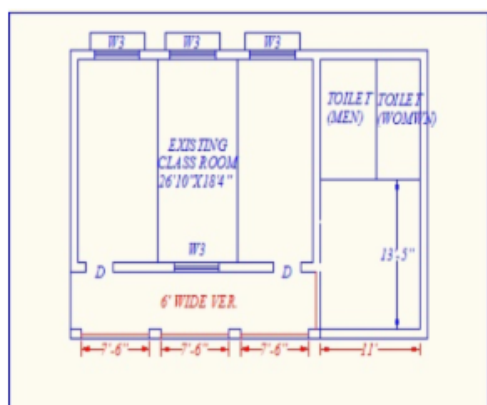

নির্বাচক নিবন্ধন আধিকারিকের স্বাক্ষর

Nazri Naksha

Google Map View

Polling Station Building Front View

Polling Station Front View

Cad View

Key MAP View

1 নাম : আব্দুল বারিক পিতার নাম: সেখ ইদ্রিশ বাড়ির নং : n0101 বয়স : 80 লিঙ্গ : পুরুষ	NTF2452977 ফটো উপলব্ধ	2 নাম : সাবিনা খাতুন স্বামীর নাম: রবিউল ইসলাম বাড়ির নং : n0141 বয়স : 38 লিঙ্গ : মহিলা	NTF1551373 ফটো উপলব্ধ	3 নাম : রবিউল ইসলাম পিতার নাম: মিনাসাদ আলি বাড়ির নং : n0141 বয়স : 38 লিঙ্গ : পুরুষ	NTF1055466 ফটো উপলব্ধ
4 নাম : দানেশ মোহাম্মদ পিতার নাম: সিদ্দিক হোসেন বাড়ির নং : n0100 বয়স : 66 লিঙ্গ : পুরুষ	NTF2330884 ফটো উপলব্ধ	5 নাম : শিশু মাহমুদ পিতার নাম: সৈয়দ আলি বাড়ির নং : n0148 বয়স : 48 লিঙ্গ : পুরুষ	CHQ2647774 ফটো উপলব্ধ	6 নাম : সাহেনারা বিবি স্বামীর নাম: শিশু মাহমুদ বাড়ির নং : n0148 বয়স : 41 লিঙ্গ : মহিলা	NTF1207687 ফটো উপলব্ধ
7 নাম : জহরুল পিতার নাম: আবুবাকার বাড়ির নং : n0151 বয়স : 51 লিঙ্গ : পুরুষ	CHQ1561984 ফটো উপলব্ধ	8 নাম : সাহানা বিবি স্বামীর নাম: আবু কেশ আলি বাড়ির নং : n0155 বয়স : 35 লিঙ্গ : মহিলা	NTF1055763 ফটো উপলব্ধ	9 নাম : মাতিন পিতার নাম: আফসার বাড়ির নং : n0126 বয়স : 61 লিঙ্গ : পুরুষ	NTF2263937 ফটো উপলব্ধ
10 নাম : মোহাঃ আহসানুল কবির পিতার নাম: বাদশা আলাম বাড়ির নং : n0130 বয়স : 32 লিঙ্গ : পুরুষ	NTF1305044 ফটো উপলব্ধ	11 নাম : রবিউল পিতার নাম: সৈয়দ আলি বাড়ির নং : n0148 বয়স : 38 লিঙ্গ : পুরুষ	CHQ2647782 ফটো উপলব্ধ	12 নাম : মাজহারুল আলম পিতার নাম: আব্দুর রাজ্জাক বাড়ির নং : n0075 বয়স : 30 লিঙ্গ : পুরুষ	NTF1913110 ফটো উপলব্ধ
13 নাম : সাবিরুদ্দিন পিতার নাম: ইমাম হোসেন বাড়ির নং : n0066 বয়স : 53 লিঙ্গ : পুরুষ	CHQ2647238 ফটো উপলব্ধ	14 নাম : হুসনারা খাতুন স্বামীর নাম: রাফিকুল আলম বাড়ির নং : n0006 বয়স : 29 লিঙ্গ : মহিলা	NTF1778711 ফটো উপলব্ধ	15 নাম : আবদুস সেরিম পিতার নাম: মাতিন বাড়ির নং : n0126 বয়স : 30 লিঙ্গ : পুরুষ	NTF1913052 ফটো উপলব্ধ
16 নাম : জমিনা বিবি স্বামীর নাম: সাইফুদ্দিন বাড়ির নং : n0128 বয়স : 54 লিঙ্গ : মহিলা	NTF2264166 ফটো উপলব্ধ	17 নাম : মহঃ রবিউল আলম পিতার নাম: রুস্তম আলি বাড়ির নং : n0109 বয়স : 36 লিঙ্গ : পুরুষ	NTF1055417 ফটো উপলব্ধ	18 নাম : আলাম পিতার নাম: মোহাঃ সরিফ বাড়ির নং : n0131 বয়স : 30 লিঙ্গ : পুরুষ	NTF1682186 ফটো উপলব্ধ
19 নাম : মোহাঃ খালিদ হাসান পিতার নাম: মোহাঃ সেরাজুল ইসলাম বাড়ির নং : এন0098 বয়স : 24 লিঙ্গ : পুরুষ	NTF2662955 ফটো উপলব্ধ	20 নাম : আবদুল মাজেদ পিতার নাম: মহাঃ হানিফ বাড়ির নং : n0141 বয়স : 74 লিঙ্গ : পুরুষ	CHQ0809558 ফটো উপলব্ধ	21 নাম : কেতারুদ্দিন পিতার নাম: মোহাম্মদ নইমুদ্দিন বাড়ির নং : n0136 বয়স : 31 লিঙ্গ : পুরুষ	NTF1682228 ফটো উপলব্ধ
22 নাম : ইনজাবুল হক পিতার নাম: সাফিকুল আলম বাড়ির নং : এন0000 বয়স : 23 লিঙ্গ : পুরুষ	NTF2859049 ফটো উপলব্ধ	23 নাম : হাসনারা বিবি স্বামীর নাম: সেরাজুল ইসলাম বাড়ির নং : n0117 বয়স : 61 লিঙ্গ : মহিলা	NTF2330991 ফটো উপলব্ধ	24 নাম : হুমায়ুন পিতার নাম: সারফুল হক, বাড়ির নং : n0135 বয়স : 53 লিঙ্গ : পুরুষ	NTF2265072 ফটো উপলব্ধ
25 নাম : মহম্মদ আলি পিতার নাম: সাজিরুদ্দিন বাড়ির নং : n0156 বয়স : 50 লিঙ্গ : পুরুষ	NTF2330660 ফটো উপলব্ধ	26 নাম : আলিয়ারা বিবি স্বামীর নাম: রাব্বিল বাড়ির নং : n0160 বয়স : 46 লিঙ্গ : মহিলা	CHQ1579143 ফটো উপলব্ধ	27 নাম : বিবি আকতারা স্বামীর নাম: হবিবুর রহমান বাড়ির নং : n0123 বয়স : 66 লিঙ্গ : মহিলা	WB/05/043/528292 ফটো উপলব্ধ
28 নাম : এরিনা খাতুন স্বামীর নাম: মুকলেশ আলি বাড়ির নং : n0188 বয়স : 46 লিঙ্গ : মহিলা	NTF1305051 ফটো উপলব্ধ	29 নাম : রহিমা খাতুন স্বামীর নাম: সাদেবুল হক বাড়ির নং : n0101 বয়স : 32 লিঙ্গ : মহিলা	NTF1551654 ফটো উপলব্ধ	30 নাম : সানুয়ারা বিবি স্বামীর নাম: সাফিকুল আলাম বাড়ির নং : n0111 বয়স : 51 লিঙ্গ : মহিলা	NTF2509073 ফটো উপলব্ধ