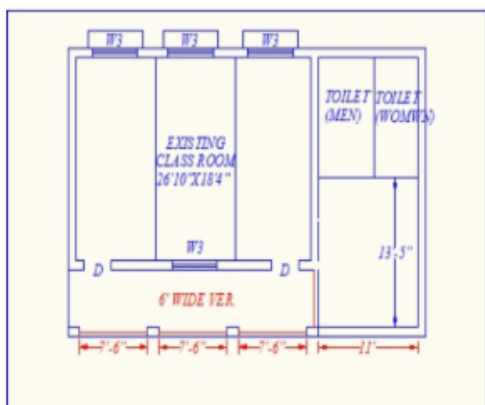

নির্বাচক নিবন্ধন আধিকারিকের স্বাক্ষর

Nazri Naksha

Google Map View

Polling Station Building Front View

Polling Station Front View

Cad View

Key MAP View

|    |                  |            |   |    |                  |            |  |    |            |            |   |
|----|------------------|------------|---|----|------------------|------------|--|----|------------|------------|---|
| 1  | NTF2163806       | ফটো উপলব্ধ | নাম : বাপন ঘোষ<br>পিতার নাম: লক্ষণ ঘোষ<br>বাড়ির নং : এন001<br>বয়স : 29 লিঙ্গ : পুরুষ                  | 2  | CHQ2648426       | ফটো উপলব্ধ | নাম : মাঝিয়া বিবি<br>স্বামীর নাম: সৈয়ব<br>বাড়ির নং : n0033<br>বয়স : 59 লিঙ্গ : মহিলা             | 3  | CHQ2301224 | ফটো উপলব্ধ | নাম : প্রতিমা রায়<br>স্বামীর নাম: জয়দেব রায়<br>বাড়ির নং : n0052<br>বয়স : 42 লিঙ্গ : মহিলা              |
| 4  | WB/05/043/531125 | ফটো উপলব্ধ | নাম : আকলেমা বেওয়া<br>স্বামীর নাম: খলিল<br>বাড়ির নং : n0012<br>বয়স : 77 লিঙ্গ : মহিলা                | 5  | NTF1682657       | ফটো উপলব্ধ | নাম : ফদন বিব<br>স্বামীর নাম: আলমগীর আলম<br>বাড়ির নং : n0033<br>বয়স : 36 লিঙ্গ : মহিলা             | 6  | DDW2176865 | ফটো উপলব্ধ | নাম : মোফজুল হোক<br>পিতার নাম: হানিফ<br>বাড়ির নং : n0134<br>বয়স : 54 লিঙ্গ : পুরুষ                        |
| 7  | CHQ1336452       | ফটো উপলব্ধ | নাম : জয়দেব রায়<br>পিতার নাম: বদ্রী রায়<br>বাড়ির নং : n0052<br>বয়স : 60 লিঙ্গ : পুরুষ              | 8  | CHQ1336411       | ফটো উপলব্ধ | নাম : মহঃ আতিউর রহমান<br>পিতার নাম: আব্দুল কুদ্দুশ<br>বাড়ির নং : n0002<br>বয়স : 53 লিঙ্গ : পুরুষ   | 9  | NTF2604031 | ফটো উপলব্ধ | নাম : রুনা খাতুন<br>স্বামীর নাম: সাহামাত মিঞা<br>বাড়ির নং : NO254<br>বয়স : 27 লিঙ্গ : মহিলা               |
| 10 | CHQ2260396       | ফটো উপলব্ধ | নাম : ইউনুস আনসারি<br>পিতার নাম: আবদুল রসিদ আনসারি<br>বাড়ির নং : n0002<br>বয়স : 64 লিঙ্গ : পুরুষ      | 11 | NTF1682624       | ফটো উপলব্ধ | নাম : আনবারি খাতুন<br>স্বামীর নাম: তাজেল মিঞা<br>বাড়ির নং : n0005<br>বয়স : 29 লিঙ্গ : মহিলা        | 12 | NTF2602563 | ফটো উপলব্ধ | নাম : মোহেদ্দিন খাতুন<br>স্বামীর নাম: মোহাম্মদ রাছুল আনসারি<br>বাড়ির নং : নং002<br>বয়স : 24 লিঙ্গ : মহিলা |
| 13 | NTF2604288       | ফটো উপলব্ধ | নাম : রুজ্বিনী বিবি<br>স্বামীর নাম: আজহারউদ্দিন আনসারি<br>বাড়ির নং : নং0124<br>বয়স : 43 লিঙ্গ : মহিলা | 14 | NTF1056233       | ফটো উপলব্ধ | নাম : মোস্তাকিম আলি<br>পিতার নাম: হানিফ আলি<br>বাড়ির নং : n0010<br>বয়স : 40 লিঙ্গ : পুরুষ          | 15 | NTF1476837 | ফটো উপলব্ধ | নাম : ককসানা খাতুন<br>স্বামীর নাম: মহসিন<br>বাড়ির নং : n0016<br>বয়স : 43 লিঙ্গ : মহিলা                    |
| 16 | NTF1552355       | ফটো উপলব্ধ | নাম : আজিজুল হক<br>পিতার নাম: হজরত আলি<br>বাড়ির নং : n0009<br>বয়স : 40 লিঙ্গ : পুরুষ                  | 17 | NTF1410588       | ফটো উপলব্ধ | নাম : মহঃ তাজুল আলী<br>পিতার নাম: সিখ সৈয়ব<br>বাড়ির নং : n0033<br>বয়স : 43 লিঙ্গ : পুরুষ          | 18 | DDW3012077 | ফটো উপলব্ধ | নাম : কেয়ামত আলী<br>পিতার নাম: হজরত মিঞা<br>বাড়ির নং : n0<br>বয়স : 37 লিঙ্গ : পুরুষ                      |
| 19 | NTF1305747       | ফটো উপলব্ধ | নাম : সুরতন বিবি<br>স্বামীর নাম: একরমুল হক<br>বাড়ির নং : n0140<br>বয়স : 61 লিঙ্গ : মহিলা              | 20 | WB/05/043/531190 | ফটো উপলব্ধ | নাম : মিঠু রায়<br>স্বামীর নাম: সুন্দর রায়<br>বাড়ির নং : n0052<br>বয়স : 54 লিঙ্গ : মহিলা          | 21 | NTF1056209 | ফটো উপলব্ধ | নাম : মোনামুল হক<br>স্বামীর নাম: আস মিঞা<br>বাড়ির নং : n0005<br>বয়স : 41 লিঙ্গ : মহিলা                    |
| 22 | NTF1682665       | ফটো উপলব্ধ | নাম : ফিরোজ আলি<br>পিতার নাম: কাউসার আলি<br>বাড়ির নং : n0141<br>বয়স : 29 লিঙ্গ : পুরুষ                | 23 | NTF2849685       | ফটো উপলব্ধ | নাম : দীপক কুমার ঘোষ<br>পিতার নাম: ধীরেন্দ্র নাথ ঘোষ<br>বাড়ির নং : n0002<br>বয়স : 49 লিঙ্গ : পুরুষ | 24 | NTF1986413 | ফটো উপলব্ধ | নাম : রুজিয়া সুলতানা খাতুন<br>স্বামীর নাম: মহঃ তাহির আলি<br>বাড়ির নং : n0033<br>বয়স : 29 লিঙ্গ : মহিলা   |
| 25 | NTF1986421       | ফটো উপলব্ধ | নাম : মিলজাহরুল হক<br>পিতার নাম: সিখ সৈয়ব<br>বাড়ির নং : n0015<br>বয়স : 41 লিঙ্গ : পুরুষ              | 26 | NTF2332104       | ফটো উপলব্ধ | নাম : জাহানারা খাতুন<br>স্বামীর নাম: আব্দুল কুদ্দুস<br>বাড়ির নং : n0002<br>বয়স : 72 লিঙ্গ : মহিলা  | 27 | NTF1305606 | ফটো উপলব্ধ | নাম : ফিরোজা বিবি<br>স্বামীর নাম: মোস্তাকিম আলি<br>বাড়ির নং : n0010<br>বয়স : 43 লিঙ্গ : মহিলা             |
| 28 | NTF1779065       | ফটো উপলব্ধ | নাম : সুকচারি খাতুন<br>পিতার নাম: নজরুল হক<br>বাড়ির নং : n0134<br>বয়স : 28 লিঙ্গ : মহিলা              | 29 | NTF2332070       | ফটো উপলব্ধ | নাম : মর্জিনা বিবি<br>স্বামীর নাম: হজরত আলি<br>বাড়ির নং : n0009<br>বয়স : 56 লিঙ্গ : মহিলা          | 30 | NTF2604338 | ফটো উপলব্ধ | নাম : মান্নিপ রায়<br>পিতার নাম: জয়দেব রায়<br>বাড়ির নং : নং 052<br>বয়স : 24 লিঙ্গ : মহিলা               |