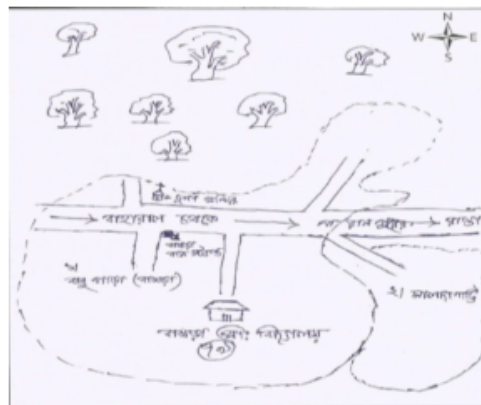

নির্বাচক নিবন্ধন আধিকারিকের স্বাক্ষর

Nazri Naksha

Google Map View

Polling Station Building Front View

Polling Station Front View

Cad View

Key MAP View

|    |                  |            |   |    |                  |            |  |    |            |            |   |
|----|------------------|------------|---|----|------------------|------------|--|----|------------|------------|---|
| 1  | NTF2163806       | ফটো উপলব্ধ | নাম : বাপন ঘোষ<br>পিতার নাম: লক্ষণ ঘোষ<br>বাড়ির নং : এন001<br>বয়স : 29 লিঙ্গ : পুরুষ                  | 2  | CHQ2648426       | ফটো উপলব্ধ | নাম : মাঝিয়া বিবি<br>স্বামীর নাম: সৈয়ব<br>বাড়ির নং : n0033<br>বয়স : 59 লিঙ্গ : মহিলা             | 3  | CHQ2301224 | ফটো উপলব্ধ | নাম : প্রতিমা রায়<br>স্বামীর নাম: জয়দেব রায়<br>বাড়ির নং : n0052<br>বয়স : 42 লিঙ্গ : মহিলা              |
| 4  | WB/05/043/531125 | ফটো উপলব্ধ | নাম : আকলেমা বেওয়া<br>স্বামীর নাম: খলিল<br>বাড়ির নং : n0012<br>বয়স : 77 লিঙ্গ : মহিলা                | 5  | NTF1682657       | ফটো উপলব্ধ | নাম : ফদন বিব<br>স্বামীর নাম: আলমগীর আলম<br>বাড়ির নং : n0033<br>বয়স : 36 লিঙ্গ : মহিলা             | 6  | DDW2176865 | ফটো উপলব্ধ | নাম : মোফজুল হোক<br>পিতার নাম: হানিফ<br>বাড়ির নং : n0134<br>বয়স : 54 লিঙ্গ : পুরুষ                        |
| 7  | CHQ1336452       | ফটো উপলব্ধ | নাম : জয়দেব রায়<br>পিতার নাম: বদ্রী রায়<br>বাড়ির নং : n0052<br>বয়স : 60 লিঙ্গ : পুরুষ              | 8  | CHQ1336411       | ফটো উপলব্ধ | নাম : মহঃ আতিউর রহমান<br>পিতার নাম: আব্দুল কুদ্দুশ<br>বাড়ির নং : n0002<br>বয়স : 53 লিঙ্গ : পুরুষ   | 9  | NTF2604031 | ফটো উপলব্ধ | নাম : রুনা খাতুন<br>স্বামীর নাম: সাহামাত মিঞা<br>বাড়ির নং : NO254<br>বয়স : 27 লিঙ্গ : মহিলা               |
| 10 | CHQ2260396       | ফটো উপলব্ধ | নাম : ইউনুস আনসারি<br>পিতার নাম: আবদুল রসিদ আনসারি<br>বাড়ির নং : n0002<br>বয়স : 64 লিঙ্গ : পুরুষ      | 11 | NTF1682624       | ফটো উপলব্ধ | নাম : আনবারি খাতুন<br>স্বামীর নাম: তাজেল মিঞা<br>বাড়ির নং : n0005<br>বয়স : 29 লিঙ্গ : মহিলা        | 12 | NTF2602563 | ফটো উপলব্ধ | নাম : মোহেদ্দিন খাতুন<br>স্বামীর নাম: মোহাম্মদ রাছুল আনসারি<br>বাড়ির নং : নং002<br>বয়স : 24 লিঙ্গ : মহিলা |
| 13 | NTF2604288       | ফটো উপলব্ধ | নাম : রুজ্বিনী বিবি<br>স্বামীর নাম: আজহারউদ্দিন আনসারি<br>বাড়ির নং : নং0124<br>বয়স : 43 লিঙ্গ : মহিলা | 14 | NTF1056233       | ফটো উপলব্ধ | নাম : মোস্তাকিম আলি<br>পিতার নাম: হানিফ আলি<br>বাড়ির নং : n0010<br>বয়স : 40 লিঙ্গ : পুরুষ          | 15 | NTF1476837 | ফটো উপলব্ধ | নাম : ককসানা খাতুন<br>স্বামীর নাম: মহসিন<br>বাড়ির নং : n0016<br>বয়স : 43 লিঙ্গ : মহিলা                    |
| 16 | NTF1552355       | ফটো উপলব্ধ | নাম : আজিজুল হক<br>পিতার নাম: হজরত আলি<br>বাড়ির নং : n0009<br>বয়স : 40 লিঙ্গ : পুরুষ                  | 17 | NTF1410588       | ফটো উপলব্ধ | নাম : মহঃ তাজুল আলী<br>পিতার নাম: সিখ সৈয়ব<br>বাড়ির নং : n0033<br>বয়স : 43 লিঙ্গ : পুরুষ          | 18 | DDW3012077 | ফটো উপলব্ধ | নাম : কেয়ামত আলী<br>পিতার নাম: হজরত মিঞা<br>বাড়ির নং : n0<br>বয়স : 37 লিঙ্গ : পুরুষ                      |
| 19 | NTF1305747       | ফটো উপলব্ধ | নাম : সুরতন বিবি<br>স্বামীর নাম: একরমুল হক<br>বাড়ির নং : n0140<br>বয়স : 61 লিঙ্গ : মহিলা              | 20 | WB/05/043/531190 | ফটো উপলব্ধ | নাম : মিঠু রায়<br>স্বামীর নাম: সুন্দর রায়<br>বাড়ির নং : n0052<br>বয়স : 54 লিঙ্গ : মহিলা          | 21 | NTF1056209 | ফটো উপলব্ধ | নাম : মোনামুল হক<br>স্বামীর নাম: আস মিঞা<br>বাড়ির নং : n0005<br>বয়স : 41 লিঙ্গ : মহিলা                    |
| 22 | NTF1682665       | ফটো উপলব্ধ | নাম : ফিরোজ আলি<br>পিতার নাম: কাউসার আলি<br>বাড়ির নং : n0141<br>বয়স : 29 লিঙ্গ : পুরুষ                | 23 | NTF2849685       | ফটো উপলব্ধ | নাম : দীপক কুমার ঘোষ<br>পিতার নাম: ধীরেন্দ্র নাথ ঘোষ<br>বাড়ির নং : n0002<br>বয়স : 49 লিঙ্গ : পুরুষ | 24 | NTF1986413 | ফটো উপলব্ধ | নাম : রুজিয়া সুলতানা খাতুন<br>স্বামীর নাম: মহঃ তাহির আলি<br>বাড়ির নং : n0033<br>বয়স : 29 লিঙ্গ : মহিলা   |
| 25 | NTF1986421       | ফটো উপলব্ধ | নাম : মিলজাহরুল হক<br>পিতার নাম: সিখ সৈয়ব<br>বাড়ির নং : n0015<br>বয়স : 41 লিঙ্গ : পুরুষ              | 26 | NTF2332104       | ফটো উপলব্ধ | নাম : জাহানারা খাতুন<br>স্বামীর নাম: আব্দুল কুদ্দুস<br>বাড়ির নং : n0002<br>বয়স : 72 লিঙ্গ : মহিলা  | 27 | NTF1305606 | ফটো উপলব্ধ | নাম : ফিরোজা বিবি<br>স্বামীর নাম: মোস্তাকিম আলি<br>বাড়ির নং : n0010<br>বয়স : 43 লিঙ্গ : মহিলা             |
| 28 | NTF1779065       | ফটো উপলব্ধ | নাম : সুকচারি খাতুন<br>পিতার নাম: নজরুল হক<br>বাড়ির নং : n0134<br>বয়স : 28 লিঙ্গ : মহিলা              | 29 | NTF2332070       | ফটো উপলব্ধ | নাম : মর্জিনা বিবি<br>স্বামীর নাম: হজরত আলি<br>বাড়ির নং : n0009<br>বয়স : 56 লিঙ্গ : মহিলা          | 30 | NTF2604338 | ফটো উপলব্ধ | নাম : মান্নিপ রায়<br>পিতার নাম: জয়দেব রায়<br>বাড়ির নং : নং 052<br>বয়স : 24 লিঙ্গ : মহিলা               |